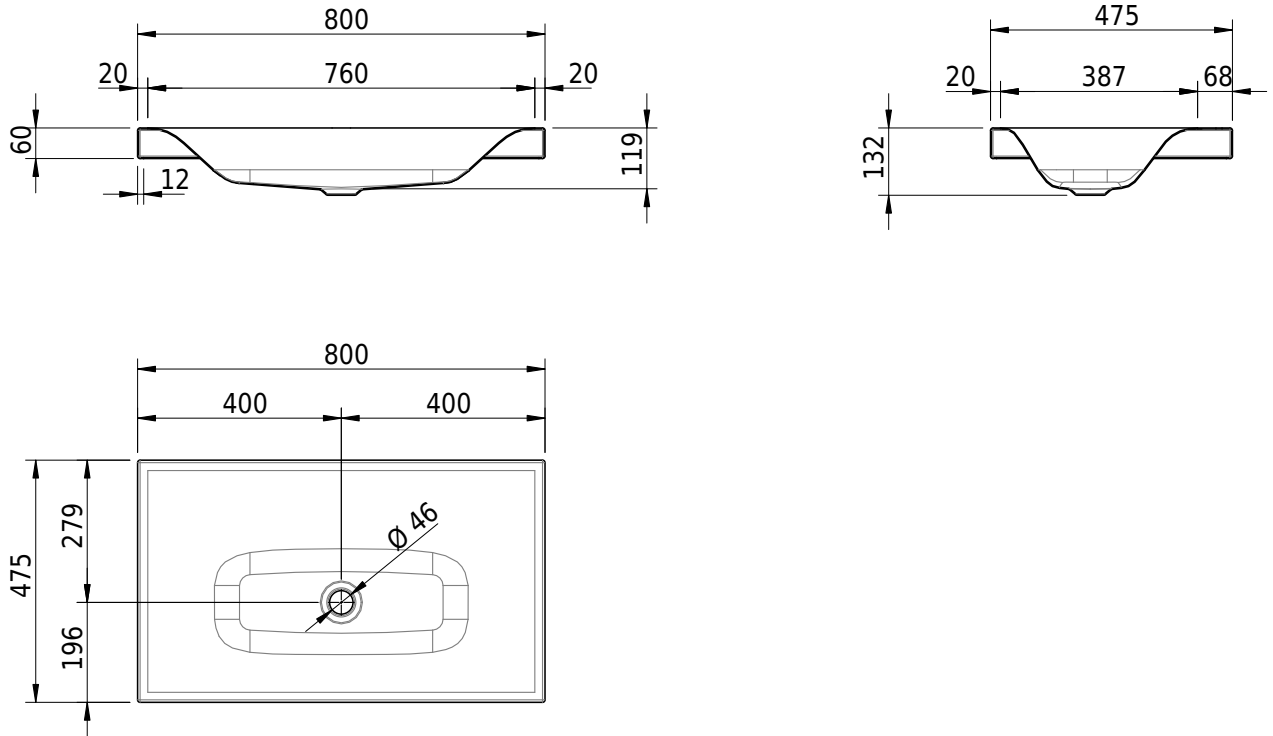

Massskizze

Schmidlin VIVA Aufsatzbecken

80 x 47.5 x 6 cm

ohne Überlauf, inkl. Befestigungszubehör

Artikel-Nr.: 1474-0001

SGVSB-Nr.: 233420.242

ST-Nr.: 3131804.100

Gewicht: 11 kg

Optionen

- Farbklasse IV +: I,III,VI,V [FA0_ _ _]
- GLASUR PLUS [OV01]
- Löcher für 3-Loch Armatur [WT_ALS01]
- Lochbohrung für Schmidlin Seifenspender [SSP02]
- Runde Lochbohrung nach Mass [WT_ALS02]
- Spezialanfertigung