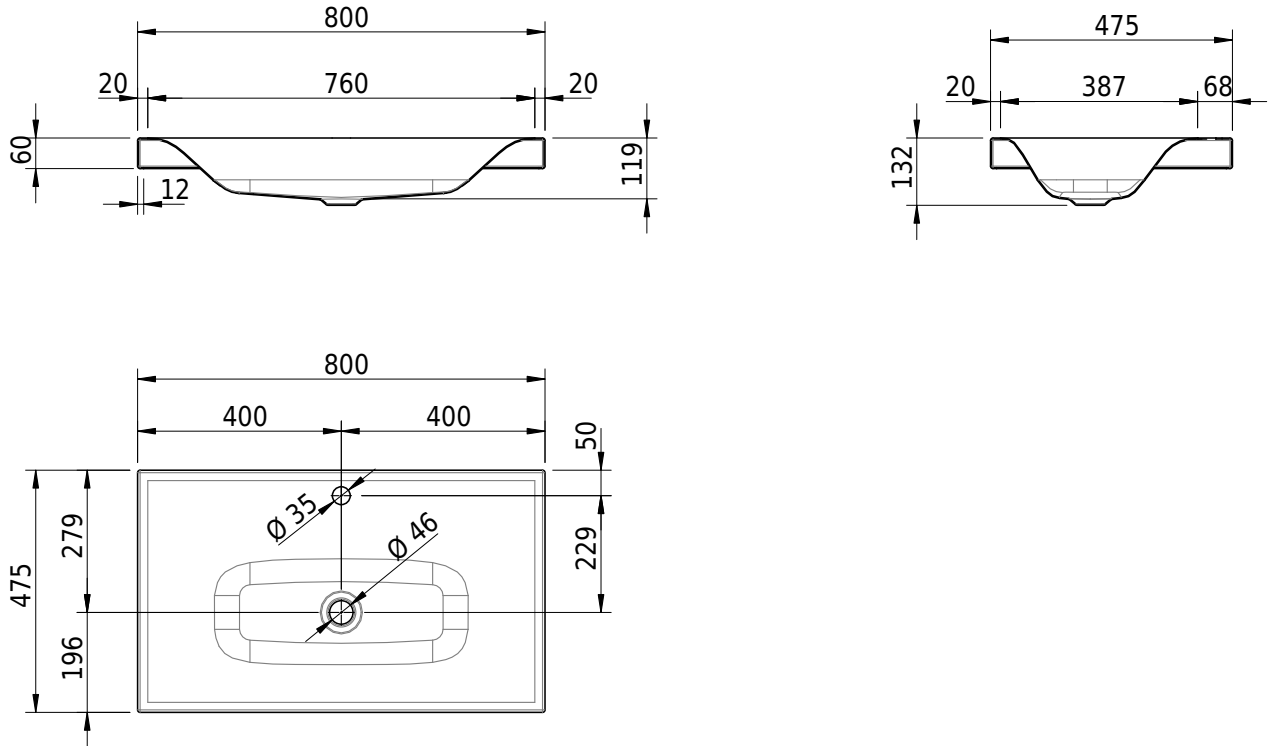

Massskizze

Schmidlin VIVA Aufsatzbecken

80 x 47.5 x 6 cm

ohne Überlauf, inkl. Befestigungszubehör

Artikel-Nr.: 1474-0002

SGVSB-Nr.: 233420.100.241

ST-Nr.: 3131803.100

Gewicht: 11 kg

Optionen

- Farbklasse IV +: I,III,VI,V [FA0_ _ _]
- GLASUR PLUS [OV01]
- Löcher für 3-Loch Armatur [WT_ALS01]
- Lochbohrung für Schmidlin Seifenspender [SSP02]
- Runde Lochbohrung nach Mass [WT_ALS02]
- Spezialanfertigung