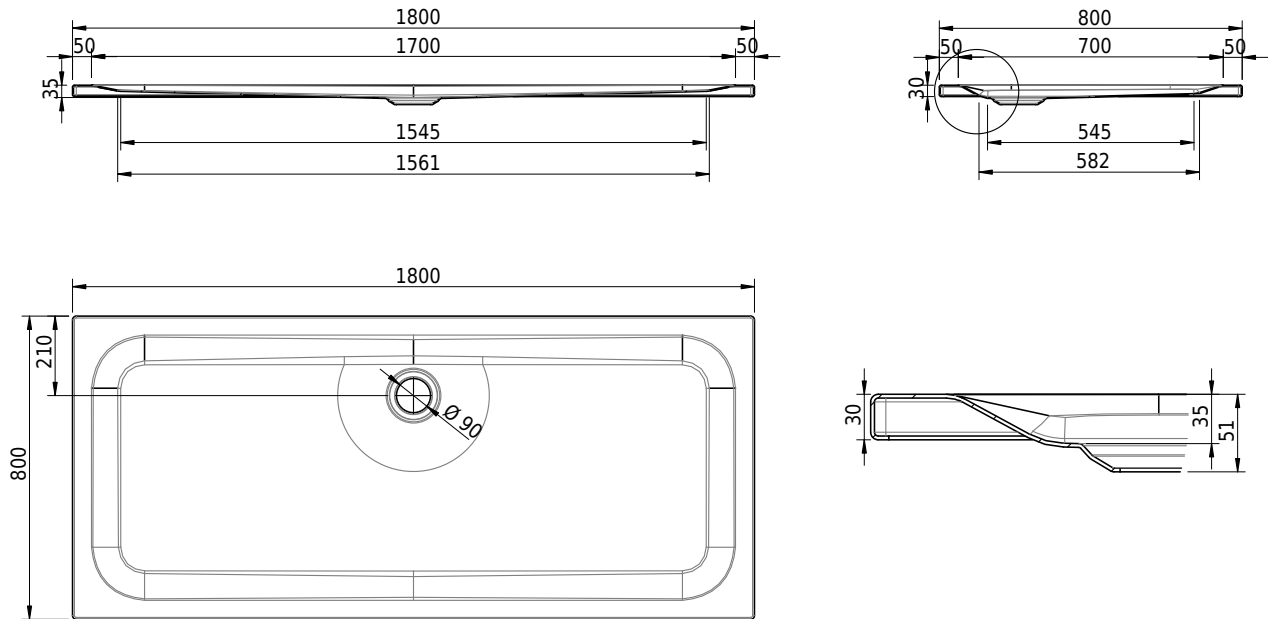

Massskizze

Schmidlin Duschwanne superflach (2,5 / 3,5 cm)

180 x 80 x 3.5 cm

Ablaufloch Ø 90 mm

Artikel-Nr.: 1478-0001 SGVSB-Nr.: 141611 ST-Nr.: 1311476.100 Gewicht: 37 kg

Optionen

- Farbklasse IV +: I,III,VI,V [FA0_ _ _]
- Mit Zargen [Z_ _ _]
- ANTIGLISS PRO
- GLASUR PLUS [OV01]
- Speziallänge -2/+5 cm (beidseitig von -1 bis +2,5cm)
- Scharfkantige Ecke (Radius 5 mm) [EA_ _ 04]
- Geschnittene Ecke [EA_ _ 03]
- Abgerundete Ecke [EA_ _ 02]
- Schürze(n) 50 mm
- Schürze(n) Spezialhöhe
- Spezialanfertigung

Zubehör

- Duschwannen-Fussset 4/6/8 (SIA 181), mit/ohne Dichtband
- Duschwannen-Montagerahmen BASIC (SIA 181)
- Montagesystem Schmidlin OMNIA (SIA 181)
- Schmidlin Zargen-Montagewinkel (SIA 181), Satz (4 Stück)
- Zargengummiprofil