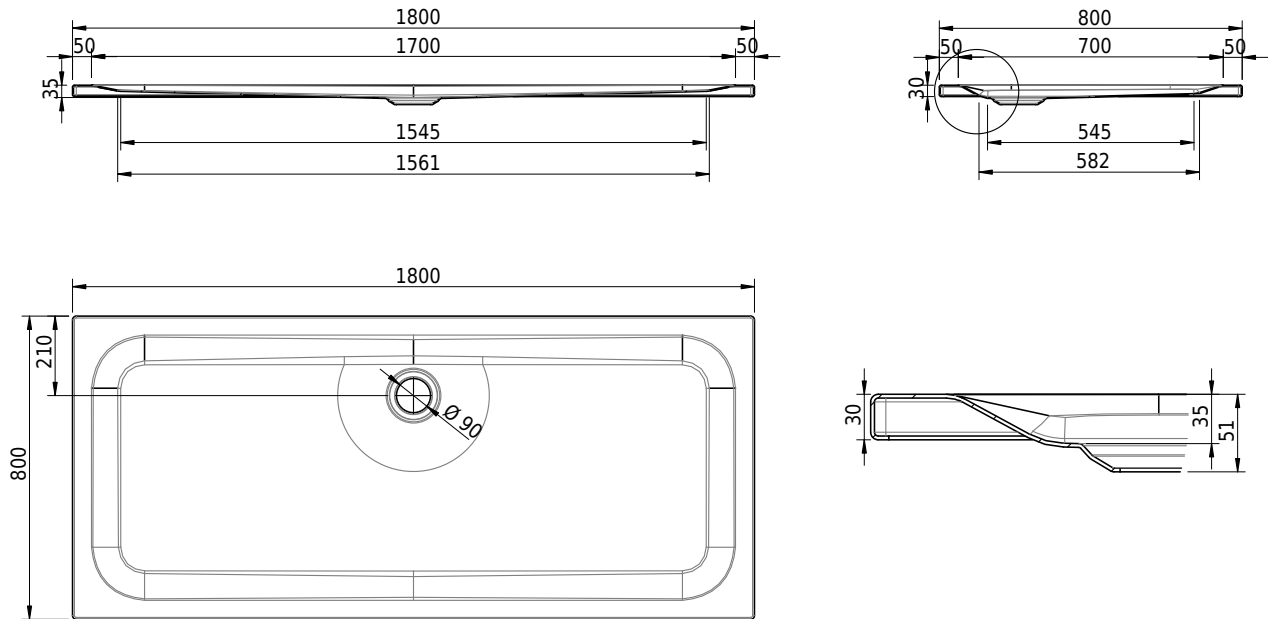

# Schmidlin Duschwanne superflach (2,5 / 3,5 cm)

180 x 80 x 3.5 cm

Ablaufloch Ø 90 mm

Artikel-Nr.: 1478-0001    SGVSB-Nr.: 141611    ST-Nr.: 1311476.100    Gewicht: 37 kg

## Optionen

- Farbklasse IV +: I,III,VI,V [FA0\_ \_ ]
- Mit Zargen [Z\_ \_ \_ ]
- ANTIGLISS PRO
- GLASUR PLUS [OV01]
- Speziallänge -2/+5 cm (beidseitig von -1 bis +2,5cm)
- Scharfkantige Ecke (Radius 5 mm) [EA\_ \_ 04]
- Geschnittene Ecke [EA\_ \_ 03]
- Abgerundete Ecke [EA\_ \_ 02]
- Schürze(n) 50 mm
- Schürze(n) Spezialhöhe
- Spezialanfertigung