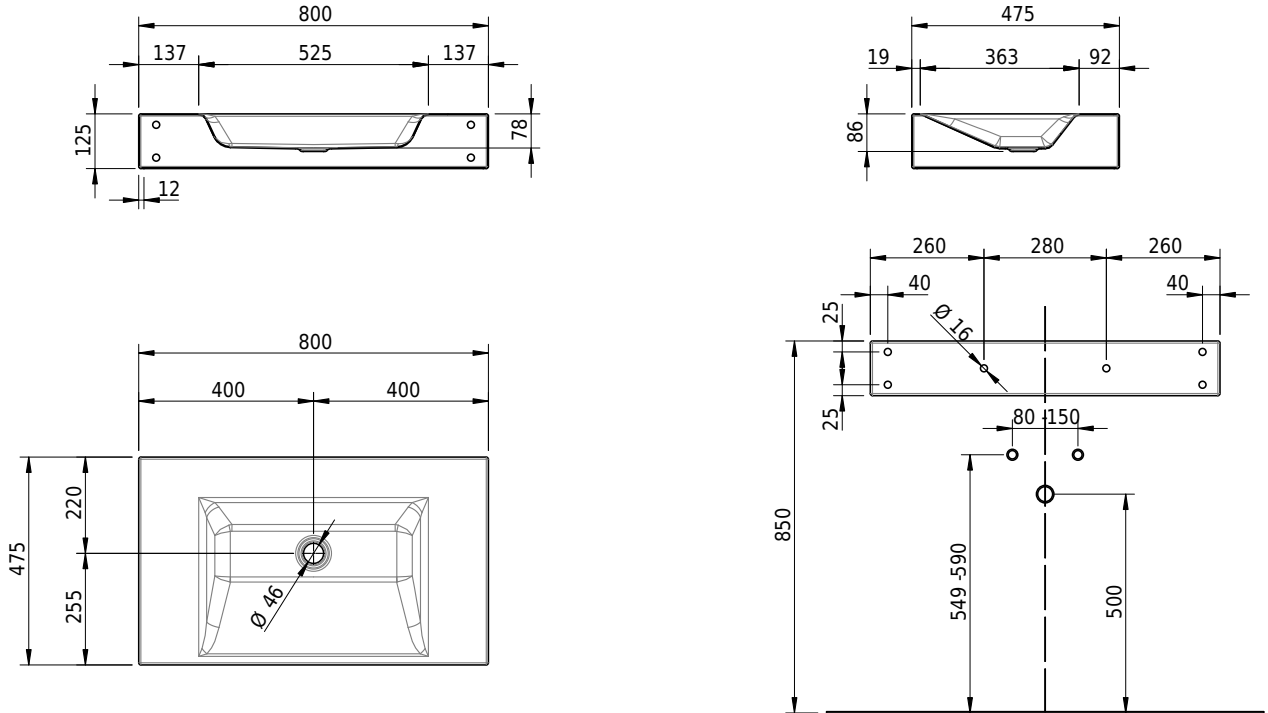

Massskizze

Schmidlin STUDIO Wandbecken

80 x 47.5 x 12.5 cm

ohne Überlauf, inkl. Befestigungszubehör

Artikel-Nr.: 1480-0001

SGVSB-Nr.: 217317.242

Gewicht: 12 kg

Optionen

- Farbklasse IV +: I,III,VI,V [FA0_ _ _]
- GLASUR PLUS [OV01]
- Löcher für 3-Loch Armatur [WT_ALS01]
- Lochbohrung für Schmidlin Seifenspender [SSP02]
- Runde Lochbohrung nach Mass [WT_ALS02]
- Schmidlin Kosmetiktuchspender [KTS_ _]
- Spezialanfertigung
- Lochbohrung für Steckdose [STP_ _]