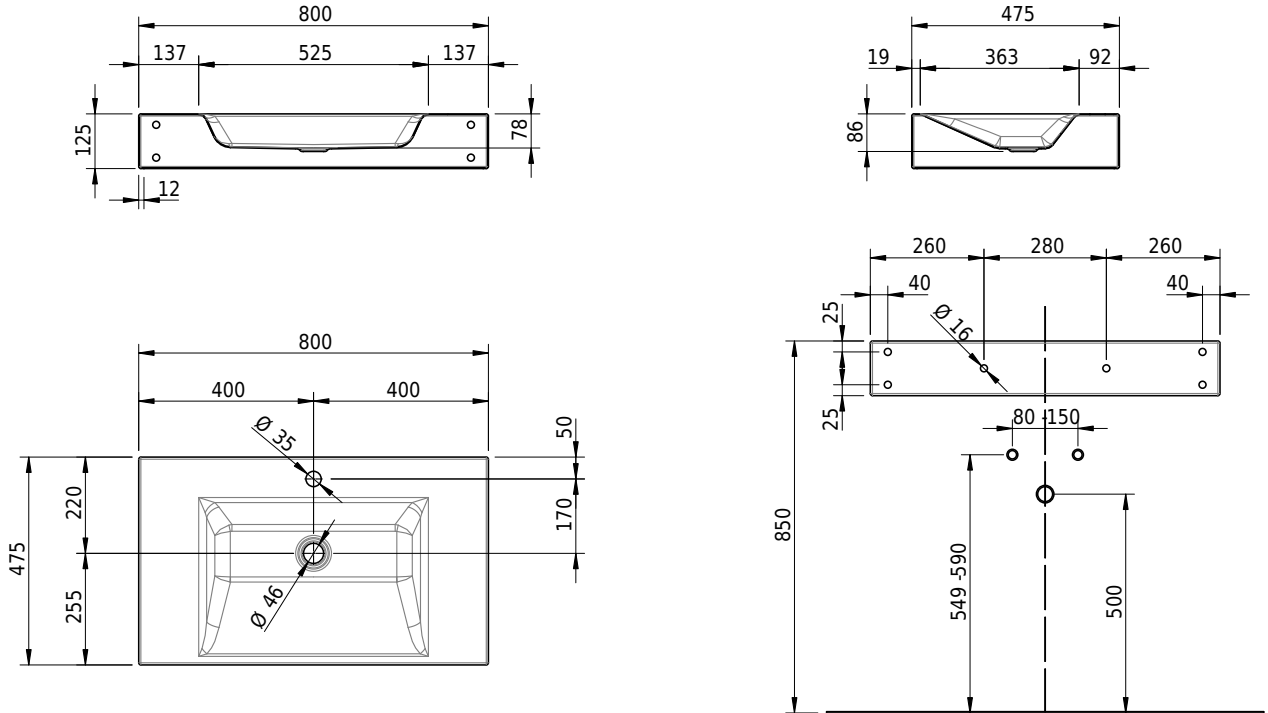

Massskizze

Schmidlin STUDIO Wandbecken

80 x 47.5 x 12.5 cm

ohne Überlauf, inkl. Befestigungszubehör

Artikel-Nr.: 1480-0002

SGVSB-Nr.: 217317.100.241

ST-Nr.: 3131812.100

Gewicht: 12 kg

Optionen

- Farbklasse IV +: I,III,VI,V [FA0_ _ _]
- GLASUR PLUS [OV01]
- Löcher für 3-Loch Armatur [WT_ALS01]
- Lochbohrung für Schmidlin Seifenspender [SSP02]
- Runde Lochbohrung nach Mass [WT_ALS02]
- Schmidlin Kosmetiktuchspender [KTS_ _]
- Spezialanfertigung
- Lochbohrung für Steckdose [STP_ _]