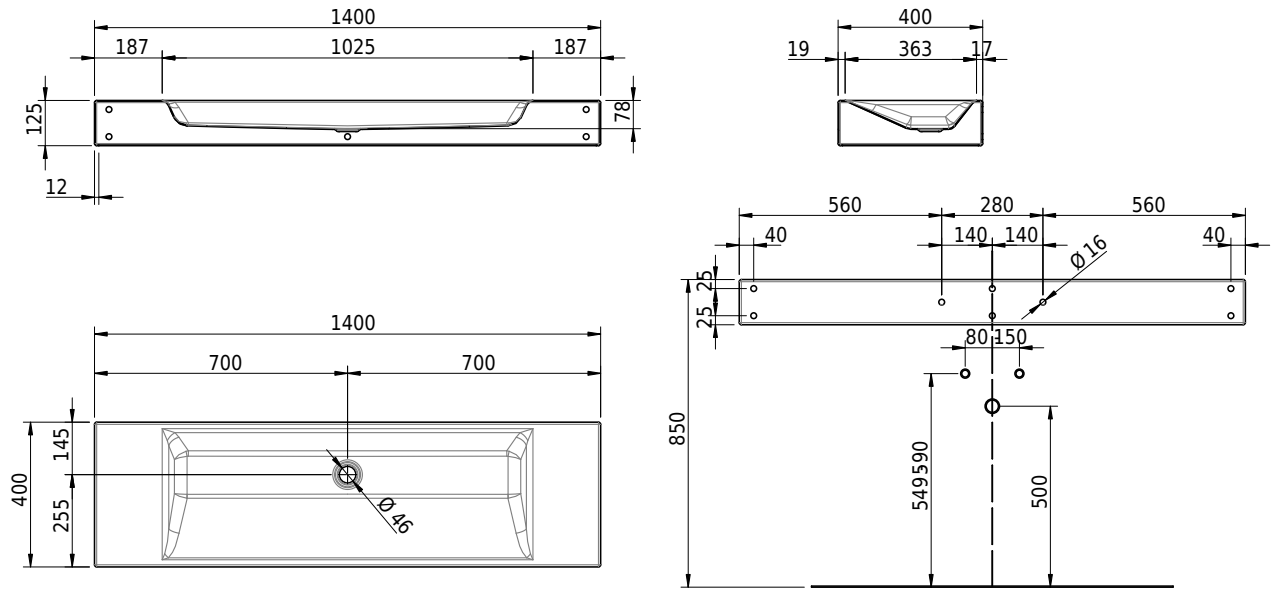

# Schmidlin STUDIO Wandbecken

140 x 40 x 12.5 cm

ohne Überlauf, inkl. Befestigungszubehör

Artikel-Nr.: 1482-0001

SGVSB-Nr.: 217315.242

ST-Nr.: 3131819.100

Gewicht: 19 kg