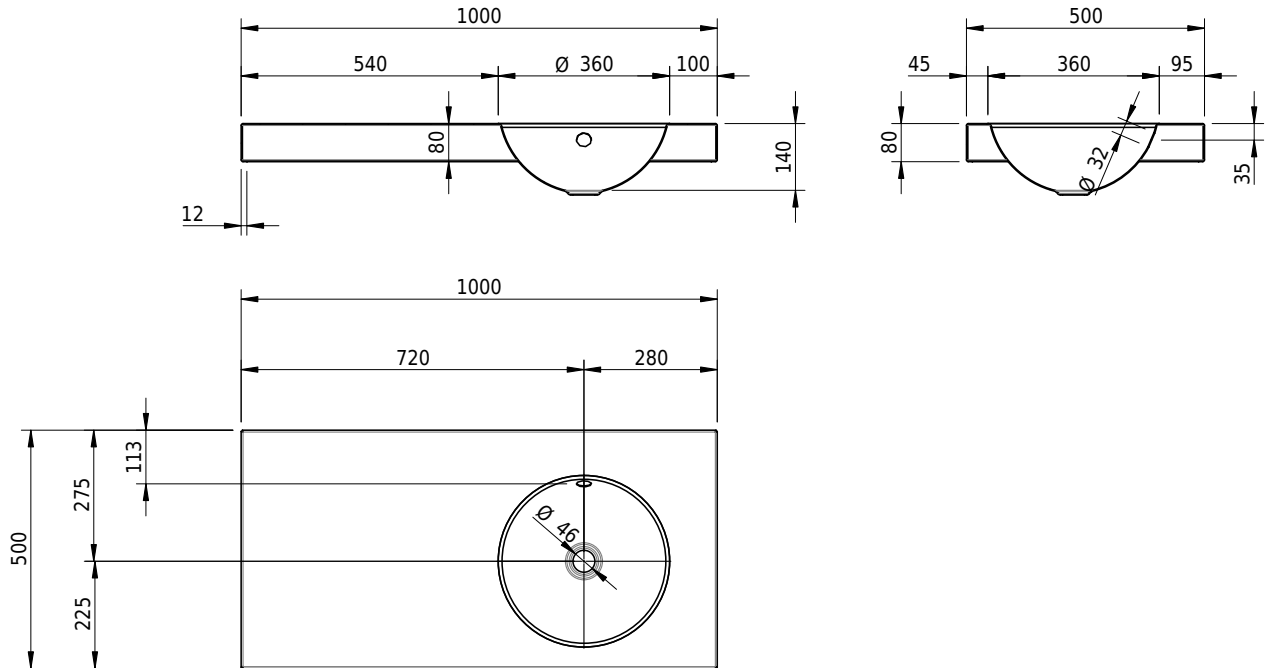

# Schmidlin ORBIS Aufsatzbecken

100 x 50 x 8 cm

mit Überlauf, inkl. Befestigungszubehör, inkl. Überlaufgarnitur verchromt

Artikel-Nr.: 1490-0001

SGVSB-Nr.: 233405.242

Gewicht: 13 kg