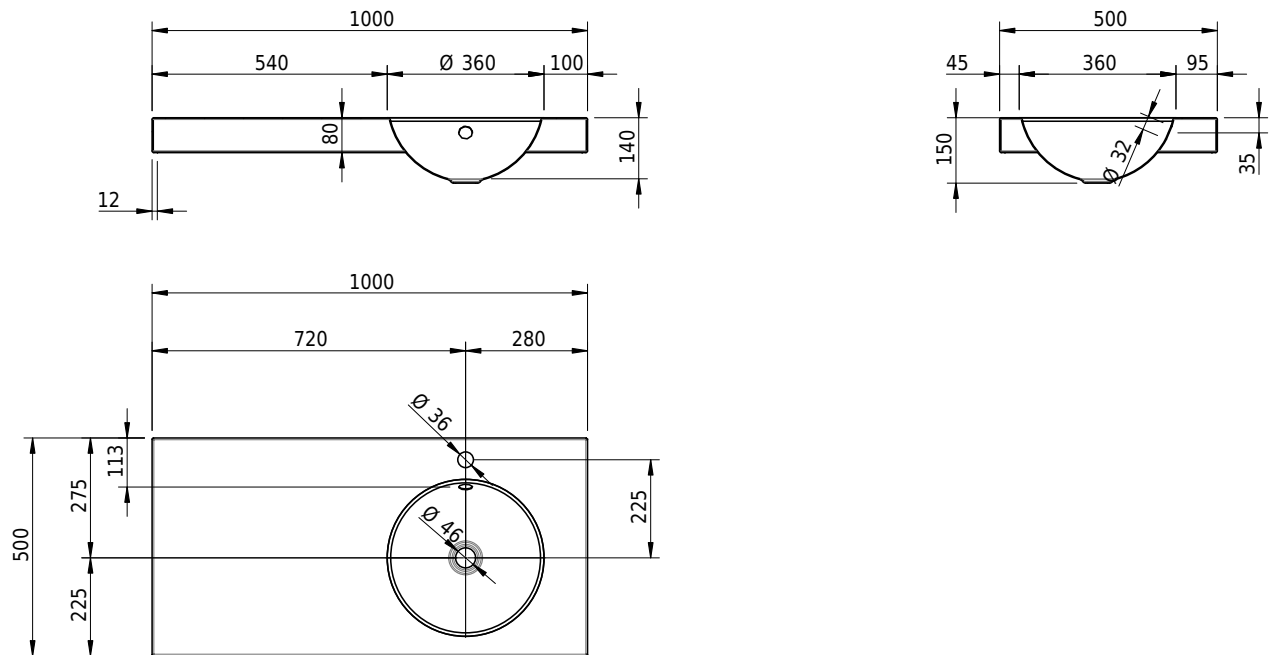

# Schmidlin ORBIS Aufsatzbecken

100 x 50 x 8 cm

mit Überlauf, inkl. Befestigungszubehör, inkl. Überlaufgarnitur verchromt

Artikel-Nr.: 1490-0002

SGVSB-Nr.: 233405.100.241

Gewicht: 13 kg