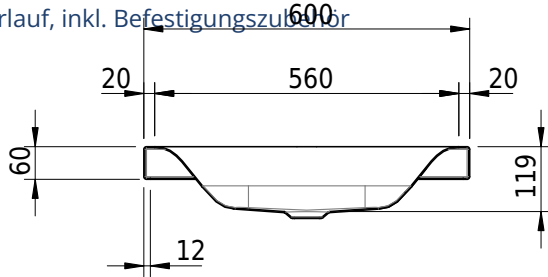

Massskizze

Schmidlin VIVA Aufsatzbecken

60 x 47.5 x 6 cm

ohne Überlauf, inkl. Befestigungszubehör

Artikel-Nr.: 1491-0001

SGVSB-Nr.: 233419.242

ST-Nr.: 3131802.100

Gewicht: 9 kg

Optionen

- Farbklasse IV +: I,III,VI,V [FA0_ _ _]
- GLASUR PLUS [OV01]
- Löcher für 3-Loch Armatur [WT_ALS01]
- Lochbohrung für Schmidlin Seifenspender [SSP02]
- Runde Lochbohrung nach Mass [WT_ALS02]
- Spezialanfertigung
- Schmidlin GreenSteel