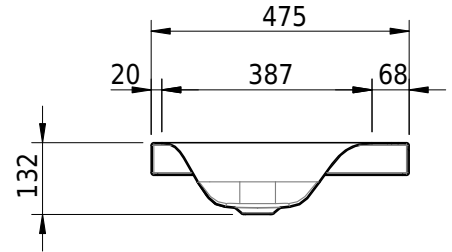

Massskizze

Schmidlin VIVA Aufsatzbecken

60 x 47.5 x 6 cm

ohne Überlauf, inkl. Befestigungszubehör

Artikel-Nr.: 1491-0001

SGVSB-Nr.: 233419.242

ST-Nr.: 3131802.100

Gewicht: 9 kg

Optionen

- Farbklasse IV +: I,III,VI,V [FA0_ _ _]
- GLASUR PLUS [OV01]
- Löcher für 3-Loch Armatur [WT_ALS01]
- Lochbohrung für Schmidlin Seifenspender [SSP02]
- Runde Lochbohrung nach Mass [WT_ALS02]
- Spezialanfertigung
- Schmidlin GreenSteel