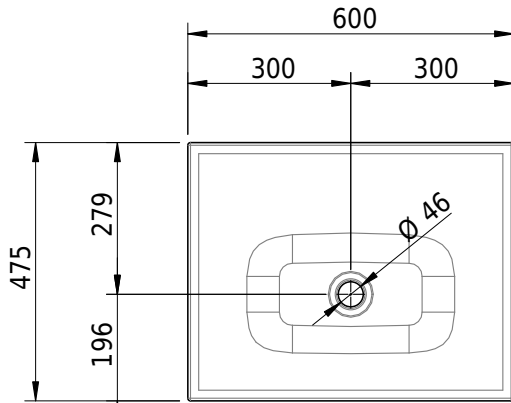

Massskizze

Schmidlin VIVA Aufsatzbecken

60 x 47.5 x 6 cm

ohne Überlauf, inkl. Befestigungszubehör

Artikel-Nr.: 1491-0001

SGVSB-Nr.: 233419.242

ST-Nr.: 3131802.100

Gewicht: 9 kg

Optionen

- Farbklasse IV +: I,III,VI,V [FA0_ _ _]
- GLASUR PLUS [OV01]
- Löcher für 3-Loch Armatur [WT_ALS01]
- Lochbohrung für Schmidlin Seifenspender [SSP02]
- Runde Lochbohrung nach Mass [WT_ALS02]
- Spezialanfertigung
- Schmidlin GreenSteel