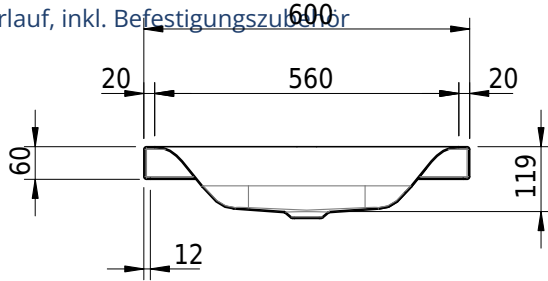

# Schmidlin VIVA Aufsatzbecken

60 x 47.5 x 6 cm

ohne Überlauf, inkl. Befestigungszubehör

Artikel-Nr.: 1491-0002

SGVSB-Nr.: 233419.100.241

ST-Nr.: 3131801.100

Gewicht: 9 kg