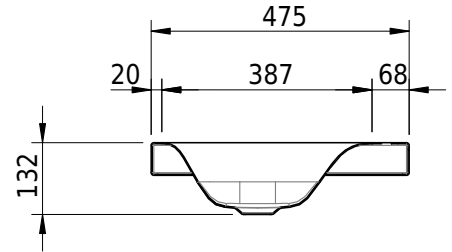

# Schmidlin VIVA Aufsatzbecken

60 x 47.5 x 6 cm

ohne Überlauf, inkl. Befestigungszubehör

Artikel-Nr.: 1491-0002

SGVSB-Nr.: 233419.100.241

ST-Nr.: 3131801.100

Gewicht: 9 kg