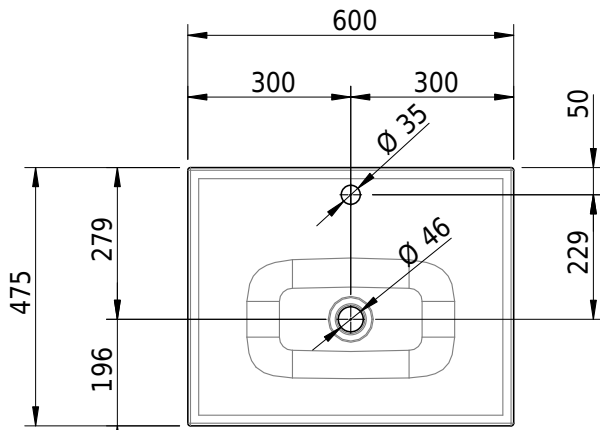

# Schmidlin VIVA Aufsatzbecken

60 x 47.5 x 6 cm

ohne Überlauf, inkl. Befestigungszubehör

Artikel-Nr.: 1491-0002

SGVSB-Nr.: 233419.100.241

ST-Nr.: 3131801.100

Gewicht: 9 kg