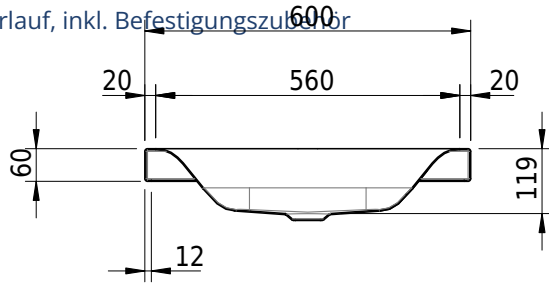

# Schmidlin VIVA Aufsatzbecken

60 x 47.5 x 6 cm

ohne Überlauf, inkl. Befestigungszubehör

Artikel-Nr.: 1491-0002

SGVSB-Nr.: 233419.100.241

ST-Nr.: 3131801.100

Gewicht: 9 kg