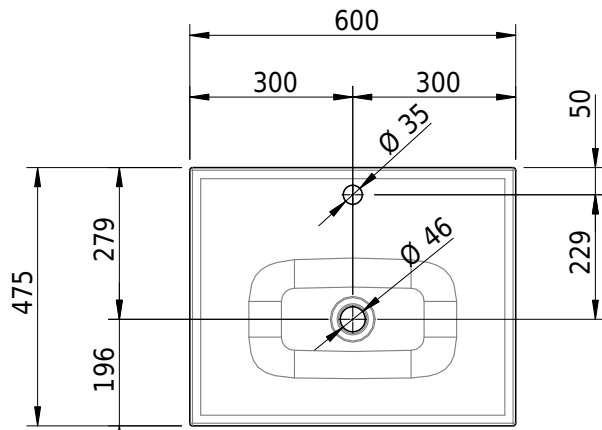

# Schmidlin VIVA Aufsatzbecken

60 x 47.5 x 6 cm

ohne Überlauf, inkl. Befestigungszubehör

Artikel-Nr.: 1491-0002

SGVSB-Nr.: 233419.100.241

ST-Nr.: 3131801.100

Gewicht: 9 kg