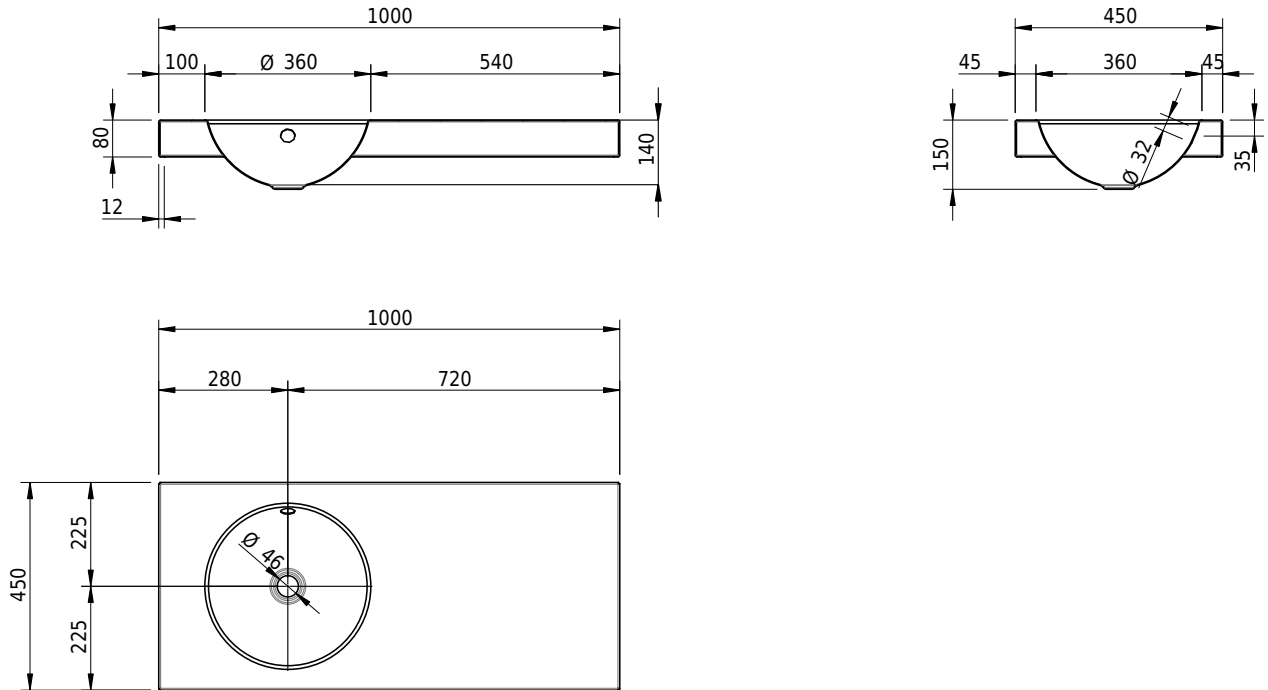

# Schmidlin ORBIS Aufsatzbecken

100 x 45 x 8 cm

mit Überlauf, inkl. Befestigungzubehör, inkl. Überlaufgarnitur verchromt

Artikel-Nr.: 1493-0001

SGVSB-Nr.: 233455.242

Gewicht: 13 kg