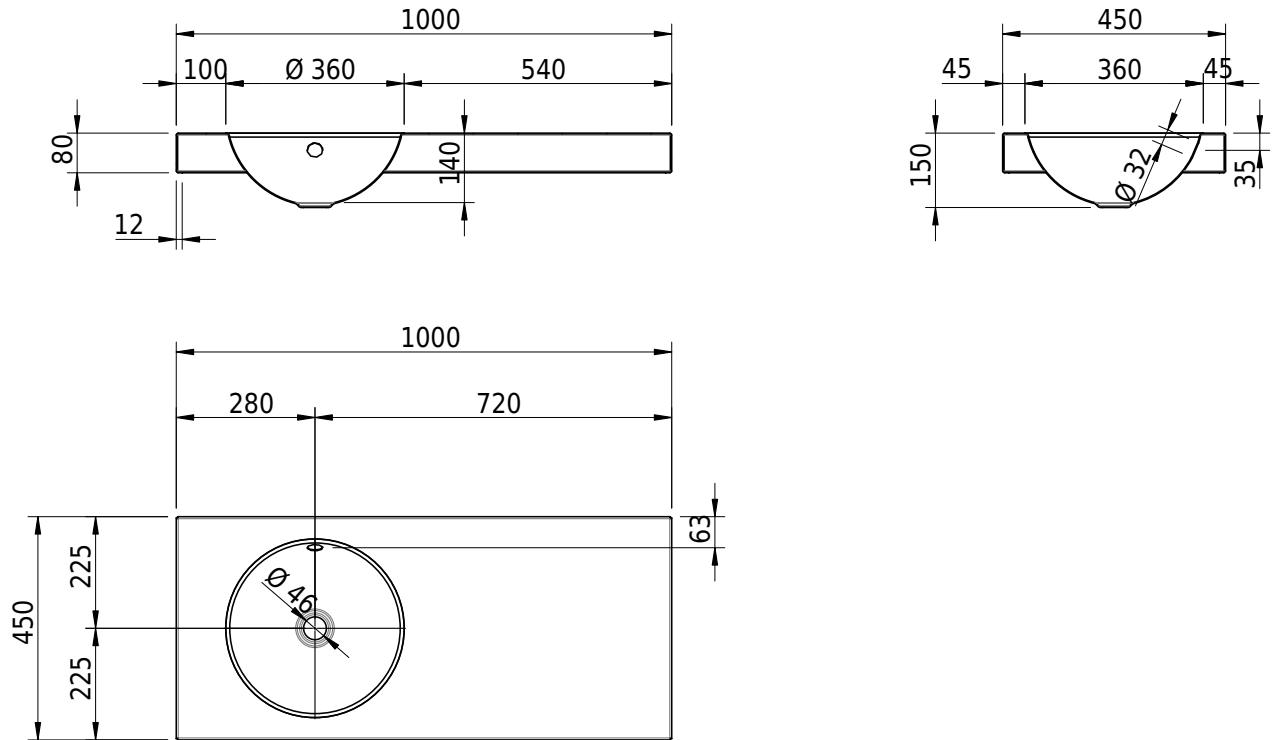

Massskizze

Schmidlin ORBIS Aufsatzbecken

100 x 45 x 8 cm

mit Überlauf, inkl. Befestigungszubehör, inkl. Überlaufgarnitur verchromt

Artikel-Nr.: 1493-0001

SGVSB-Nr.: 233455.242

Gewicht: 13 kg

Optionen

- Farbklasse IV +: I,III,VI,V [FA0_ _ _]
- Ohne Überlaufloch [UL0]
- GLASUR PLUS [OV01]
- Lochbohrung für Schmidlin Seifenspende [SSP02]
- Spezialanfertigung

Zubehör

- Schmidlin Seifenspende

Ab- und Überlaufgarnituren