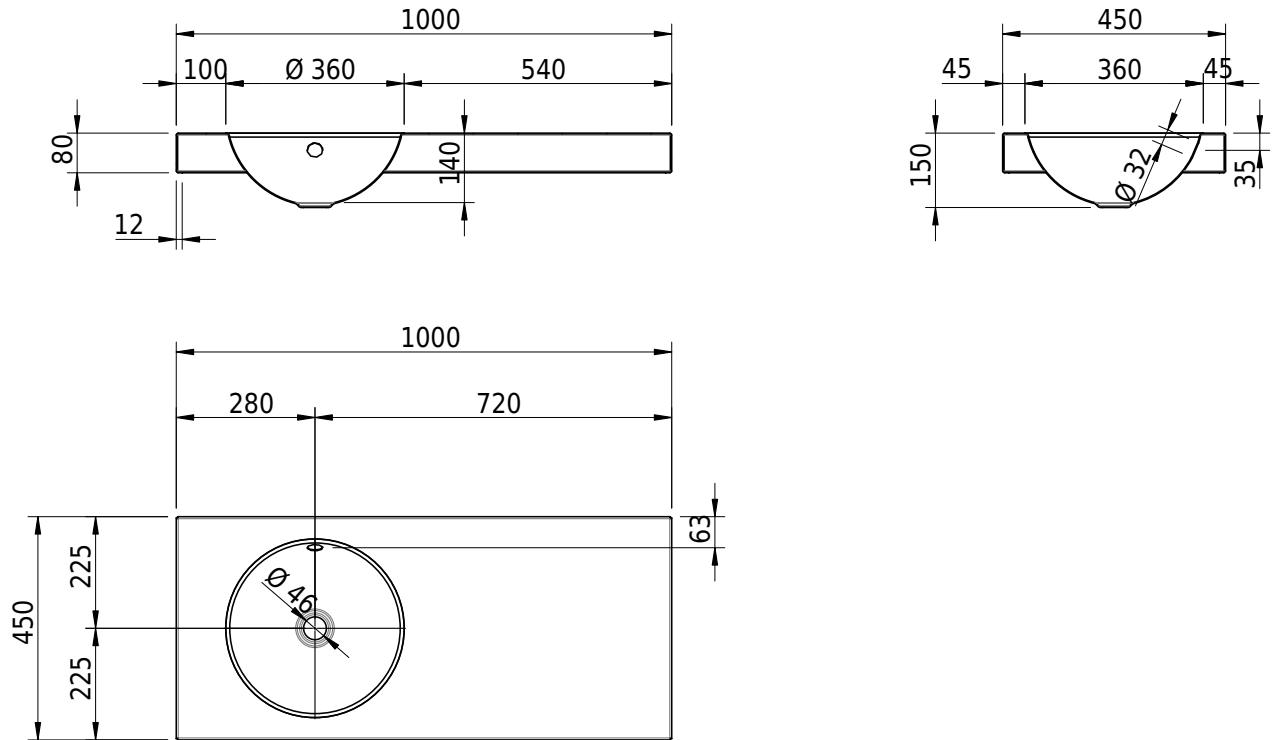

Massskizze

Schmidlin ORBIS Aufsatzbecken

100 x 45 x 8 cm

mit Überlauf, inkl. Befestigungzubehör, inkl. Überlaufgarnitur verchromt

Artikel-Nr.: 1493-0001

SGVSB-Nr.: 233455.242

Gewicht: 13 kg

Optionen