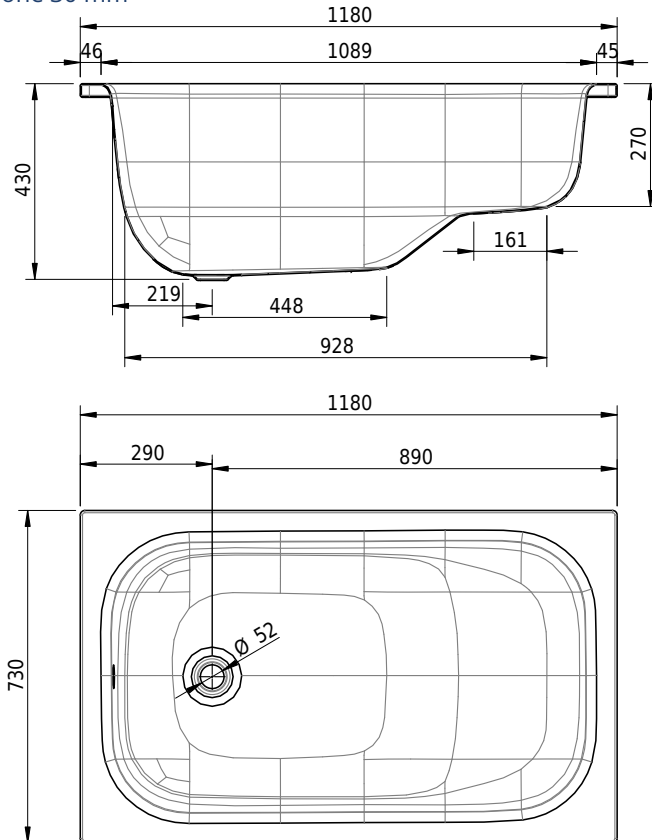

Massskizze

Schmidlin SITZ

118 x 73 x 42 cm

Randhöhe 30 mm

Artikel-Nr.: 1494-0001 SGVSB-Nr.: 111082.100 ST-Nr.: 1111302.100 Gewicht: 31 kg Nutzinhalt*: 66 l

Optionen

- Farbklasse: I,II,III,IV [FA0_ _ _]
- Mit Zargen [Z_ _ _ _]
- ANTIGLISS PRO
- GLASUR PLUS [OV01]
- Speziallänge -2/+5 cm (beidseitig von -1 bis +2,5cm)
- Griff SITZ (Paar) [GFT_08]
- Lochbohrung für Schmidlin TOUCH CONTROL [AT0001]
- Scharfkantige Ecke (Radius 5 mm) [EA_ _ 04]
- Geschnittene Ecke [EA_ _ 03]
- Abgerundete Ecke [EA_ _ 02]
- Spezialanfertigung

Zubehör

- Schmidlin Badewannen-Montagesystem (SIA 181), zu Schmidlin SITZ
- Schmidlin INFINITY Badewannenträger (SIA 181)
- Schmidlin Schürzensets (SIA 181)
- Schmidlin Vormauerungsband (SIA 181), Rolle zu 3 m
- Schmidlin Zargen-Montagewinkel (SIA 181), Satz (4 Stück)
- Zargengummiprofil