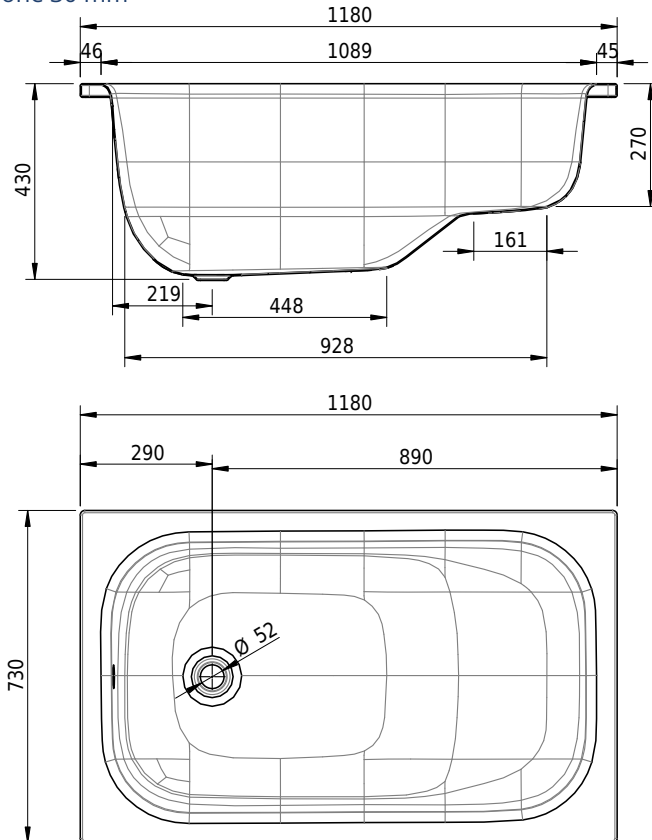

Massskizze

Schmidlin SITZ

118 x 73 x 42 cm

Randhöhe 30 mm

Artikel-Nr.: 1494-0001 SGVSB-Nr.: 111082.100 ST-Nr.: 1111302.100 Gewicht: 31 kg Nutzinhalt*: 66 l

Optionen

- Farbklasse: I,III,VI [FA0_ _ _]
- Mit Zargen [Z_ _ _ _]
- ANTIGLISS PRO
- GLASUR PLUS [OV01]
- Speziallänge -2/+5 cm (beidseitig von -1 bis +2,5cm)
- Griff SITZ (Paar) [GFT_08]
- Lochbohrung für Schmidlin TOUCH CONTROL [AT0001]
- Scharfkantige Ecke (Radius 5 mm) [EA_ _ 04]
- Geschnittene Ecke [EA_ _ 03]
- Abgerundete Ecke [EA_ _ 02]
- Spezialanfertigung

Zubehör

- Schmidlin Badewannen-Montagesystem (SIA 181), zu Schmidlin SITZ
- Schmidlin INFINITY Badewannenträger (SIA 181)
- Schmidlin Schürzensets (SIA 181)
- Schmidlin Vormauerungsband (SIA 181), Rolle zu 3 m
- Schmidlin Zargen-Montagewinkel (SIA 181), Satz (4 Stück)
- Zargengummiprofil