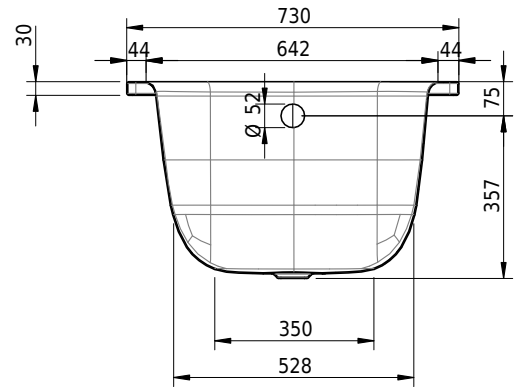

Massskizze

Schmidlin SITZ

118 x 73 x 42 cm

Randhöhe 30 mm

Artikel-Nr.: 1494-0001 SGVSB-Nr.: 111082.100 ST-Nr.: 1111302.100 Gewicht: 31 kg Nutzinhalt*: 66 l

Optionen

- Farbklasse: I,II,III,IV [FA0_ _ _]
- Mit Zargen [Z_ _ _ _]
- ANTIGLISS PRO
- GLASUR PLUS [OV01]
- Speziallänge -2/+5 cm (beidseitig von -1 bis +2,5cm)
- Griff SITZ (Paar) [GFT_08]
- Lochbohrung für Schmidlin TOUCH CONTROL [AT0001]
- Scharfkantige Ecke (Radius 5 mm) [EA_ _ 04]
- Geschnittene Ecke [EA_ _ 03]
- Abgerundete Ecke [EA_ _ 02]
- Spezialanfertigung

Zubehör

- Schmidlin Badewannen-Montagesystem (SIA 181), zu Schmidlin SITZ
- Schmidlin INFINITY Badewannenträger (SIA 181)
- Schmidlin Schürzensets (SIA 181)
- Schmidlin Vormauerungsband (SIA 181), Rolle zu 3 m
- Schmidlin Zargen-Montagewinkel (SIA 181), Satz (4 Stück)
- Zargengummiprofil