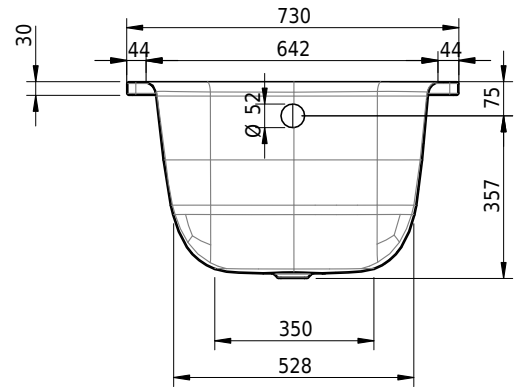

Massskizze

Schmidlin SITZ

118 x 73 x 42 cm

Randhöhe 30 mm

Artikel-Nr.: 1494-0001 SGVSB-Nr.: 111082.100 ST-Nr.: 1111302.100 Gewicht: 31 kg Nutzinhalt*: 66 l

Optionen

- Farbklasse: I,III,VI [FA0_ _ _]
- Mit Zargen [Z_ _ _ _]
- ANTIGLISS PRO
- GLASUR PLUS [OV01]
- Speziallänge -2/+5 cm (beidseitig von -1 bis +2,5cm)
- Griff SITZ (Paar) [GFT_08]
- Lochbohrung für Schmidlin TOUCH CONTROL [AT0001]
- Scharfkantige Ecke (Radius 5 mm) [EA_ _ 04]
- Geschnittene Ecke [EA_ _ 03]
- Abgerundete Ecke [EA_ _ 02]
- Spezialanfertigung

Zubehör

- Schmidlin Badewannen-Montagesystem (SIA 181), zu Schmidlin SITZ
- Schmidlin INFINITY Badewannenträger (SIA 181)
- Schmidlin Schürzensets (SIA 181)
- Schmidlin Vormauerungsband (SIA 181), Rolle zu 3 m
- Schmidlin Zargen-Montagewinkel (SIA 181), Satz (4 Stück)
- Zargengummiprofil