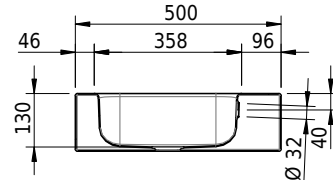

# Schmidlin CONTURA Wandbecken

85 x 50 x 14 cm

mit Überlauf, inkl. Befestigungszubehör, inkl. Überlaufgarnitur verchromt<br/>

Artikel-Nr.: 1495-0001

SGVSB-Nr.: 233395.242

Gewicht: 12 kg