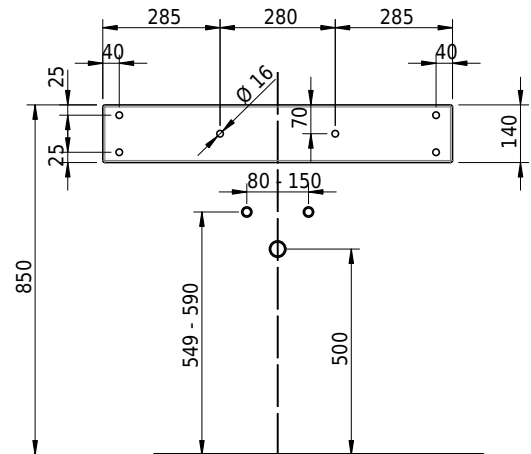

# Schmidlin CONTURA Wandbecken

85 x 50 x 14 cm

mit Überlauf, inkl. Befestigungszubehör, inkl. Überlaufgarnitur verchromt<br/>

Artikel-Nr.: 1495-0001

SGVSB-Nr.: 233395.242

Gewicht: 12 kg