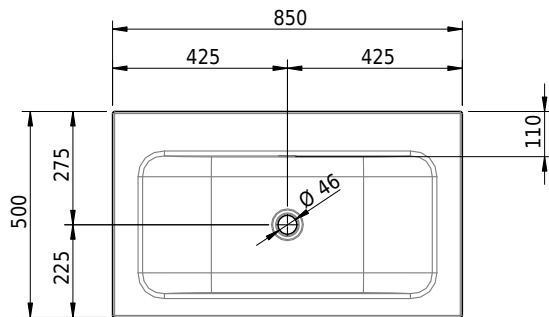

# Schmidlin CONTURA Wandbecken

85 x 50 x 14 cm

mit Überlauf, inkl. Befestigungszubehör, inkl. Überlaufgarnitur verchromt<br/>

Artikel-Nr.: 1495-0001

SGVSB-Nr.: 233395.242

Gewicht: 12 kg