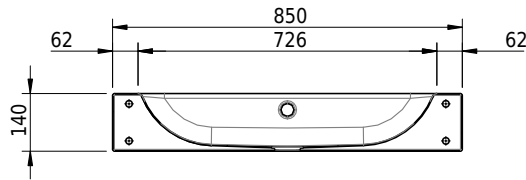

# Schmidlin CONTURA Wandbecken

85 x 50 x 14 cm

mit Überlauf, inkl. Befestigungszubehör, inkl. Überlaufgarnitur verchromt<br/>

Artikel-Nr.: 1495-0001

SGVSB-Nr.: 233395.242

Gewicht: 12 kg