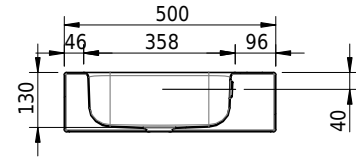

# Schmidlin CONTURA Wandbecken

85 x 50 x 14 cm

mit Überlauf, inkl. Befestigungszubehör, inkl. Überlaufgarnitur verchromt<br/>

Artikel-Nr.: 1495-0002

SGVSB-Nr.: 233395.100.241

ST-Nr.: 3131833.100

Gewicht: 12 kg