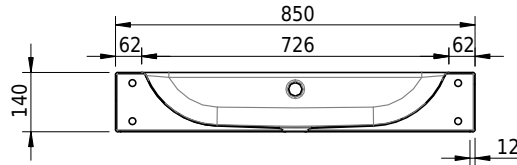

# Schmidlin CONTURA Wandbecken

85 x 50 x 14 cm

mit Überlauf, inkl. Befestigungszubehör, inkl. Überlaufgarnitur verchromt<br/>

Artikel-Nr.: 1495-0002

SGVSB-Nr.: 233395.100.241

ST-Nr.: 3131833.100

Gewicht: 12 kg