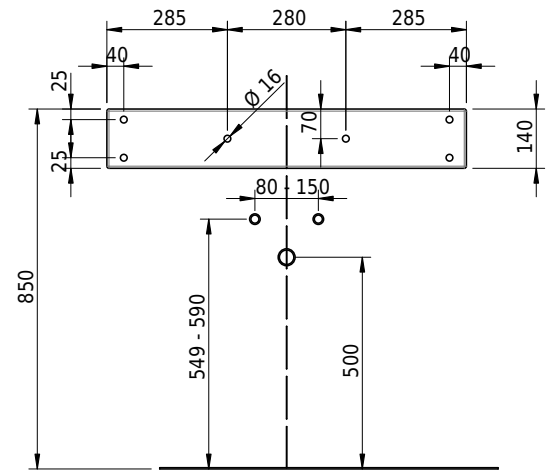

# Schmidlin CONTURA Wandbecken

85 x 50 x 14 cm

mit Überlauf, inkl. Befestigungszubehör, inkl. Überlaufgarnitur verchromt<br/>

Artikel-Nr.: 1495-0002

SGVSB-Nr.: 233395.100.241

ST-Nr.: 3131833.100

Gewicht: 12 kg