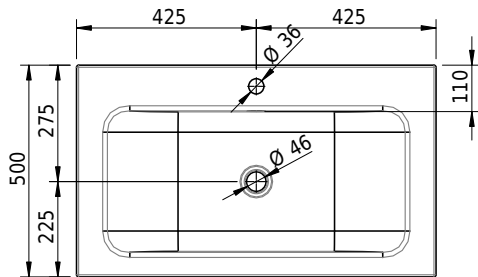

# Schmidlin CONTURA Wandbecken

85 x 50 x 14 cm

mit Überlauf, inkl. Befestigungszubehör, inkl. Überlaufgarnitur verchromt<br/>

Artikel-Nr.: 1495-0002

SGVSB-Nr.: 233395.100.241

ST-Nr.: 3131833.100

Gewicht: 12 kg