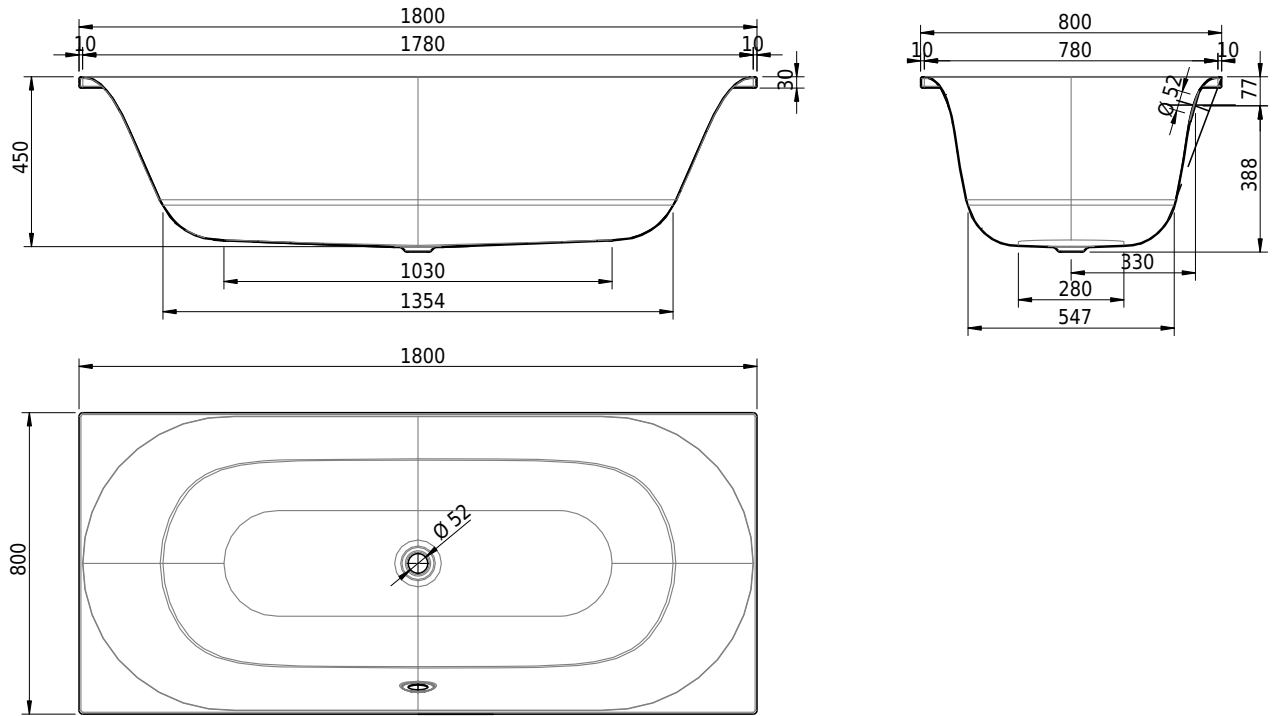

Massskizze

Schmidlin RIVA

180 x 80 x 45 cm

Randhöhe 30 mm

Artikel-Nr.: 1497-0001 SGVSB-Nr.: 111288 ST-Nr.: 1111528.100 Gewicht: 55 kg Nutzinhalt*: 177 l

Optionen

- Farbklasse: I,III,VI [FA0_ _]
- ANTIGLISS PRO
- GLASUR PLUS [OV01]
- Griff SAFE (1 Stück) [GFT_02]
- Lochbohrung für Schmidlin TOUCH CONTROL [AT0001]
- Einlaufgarnitur Schmidlin SPLASH [SP_ _]
- Schmidlin SOUNDBOX

Ab- und Überlaufgarnituren

- Schmidlin HIGH FIVE 52
- Schmidlin HIGH FIVE 52 TRIO
- Schmidlin SPRING 50
- Viega Multiplex
- Viega Multiplex Trio