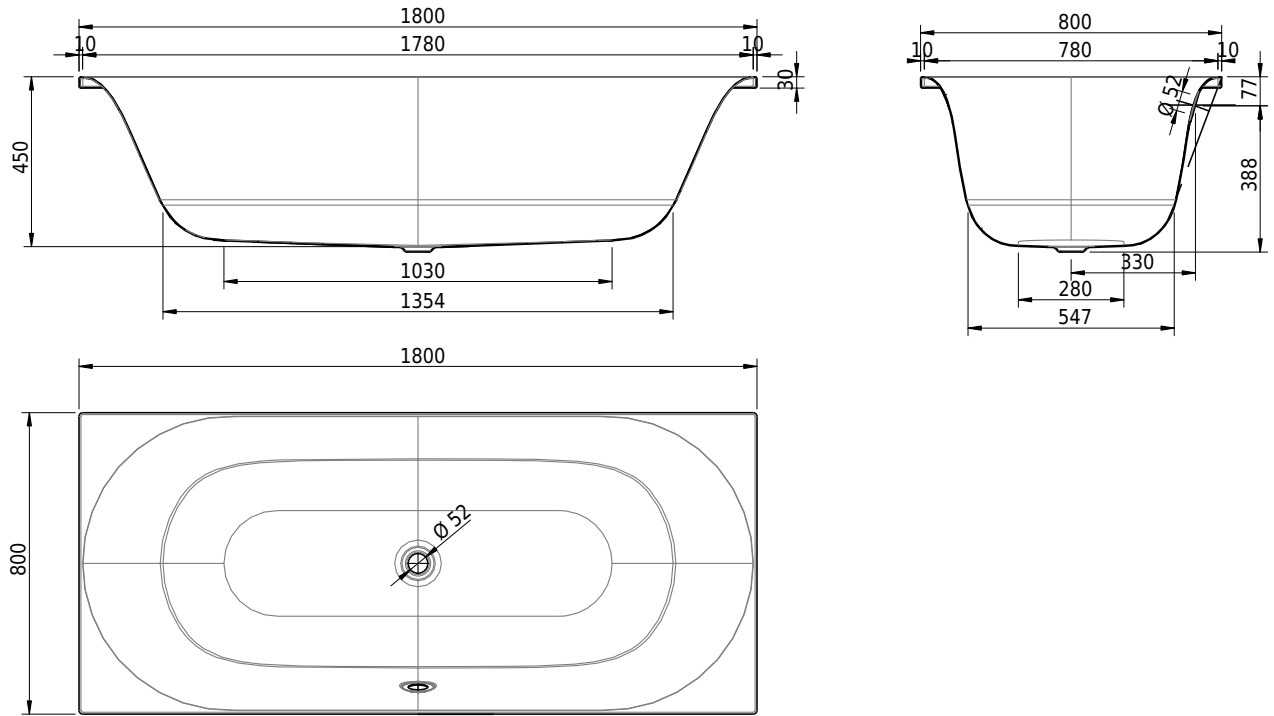

Massskizze

Schmidlin RIVA

180 x 80 x 45 cm

Randhöhe 30 mm

Artikel-Nr.: 1497-0001 SGVSB-Nr.: 111288 ST-Nr.: 1111528.100 Gewicht: 55 kg Nutzinhalt*: 177 l

Optionen

- Farbklasse: I,III,VI [FA0_ _ _]
- ANTIGLISS PRO
- GLASUR PLUS [OV01]
- Griff SAFE (1 Stück) [GFT_02]
- Lochbohrung für Schmidlin TOUCH CONTROL [AT0001]
- Einlaufgarnitur Schmidlin SPLASH [SP_ _]
- Schmidlin SOUNDBOX