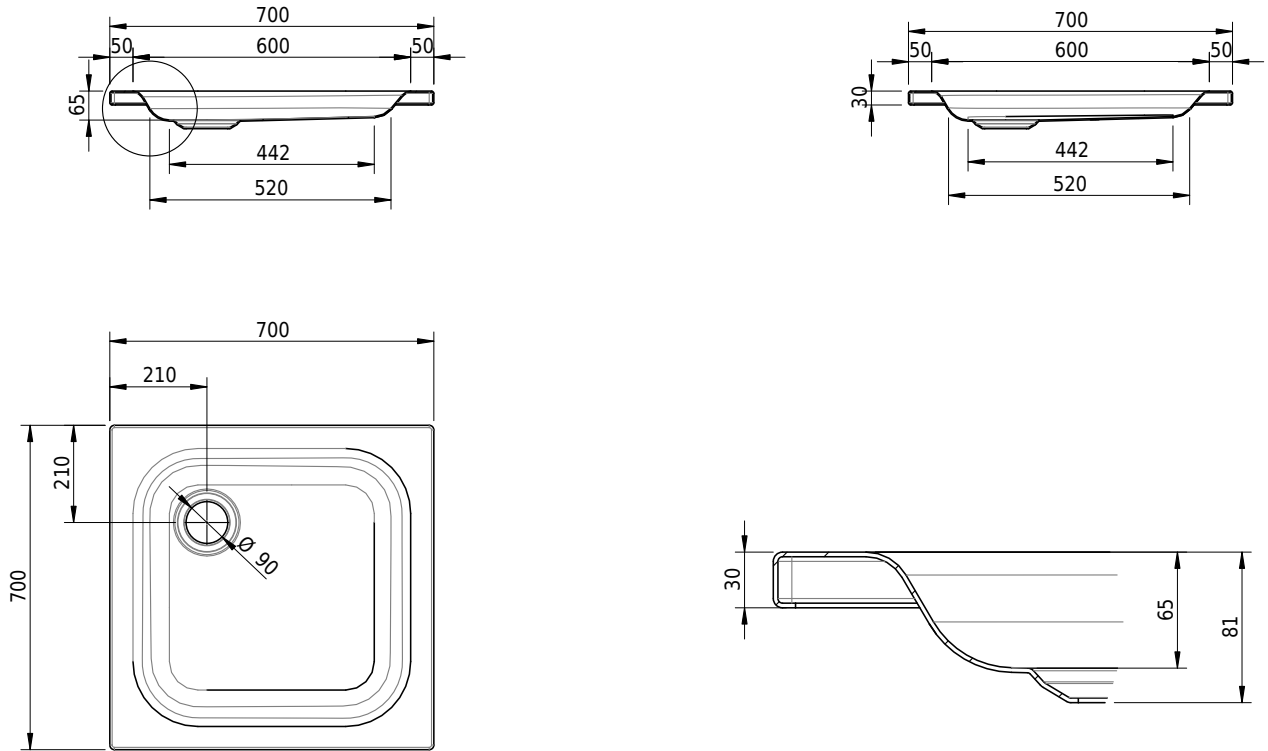

Massskizze

Schmidlin Duschwanne flach (6,5 cm)

70 x 70 x 6.5 cm

Ablaufloch \varnothing 90 mm

Artikel-Nr.: 1498-0001

SGVSB-Nr.: 141103

Gewicht: 14 kg

Optionen

- Farbklasse IV +: I,III,VI,V [FA0_ _ _]
- Mit Zargen [Z_ _ _]
- ANTIGLISS PRO
- GLASUR PLUS [OV01]
- Speziallänge -2/+5 cm (beidseitig von -1 bis +2,5cm)
- Scharfkantige Ecke (Radius 5 mm) [EA_ _ 04]
- Geschnittene Ecke [EA_ _ 03]
- Abgerundete Ecke [EA_ _ 02]
- Schürze(n) 75 mm
- Schürze(n) 100 mm
- Schürze(n) Spezialhöhe
- AQUAGRIP
- Mit Zargenlöcher [ZL01]
- Schmidlin GreenSteel

Zubehör

- Duschwannen-Fusset 4/6/8 (SIA 181), mit/ohne Dichtband
- Duschwannen-Montagerahmen BASIC (SIA 181)
- Montagesystem Schmidlin OMNIA (SIA 181)
- Schmidlin Zargen-Montagewinkel (SIA 181), Satz (4 Stück)
- Zargengummiprofil