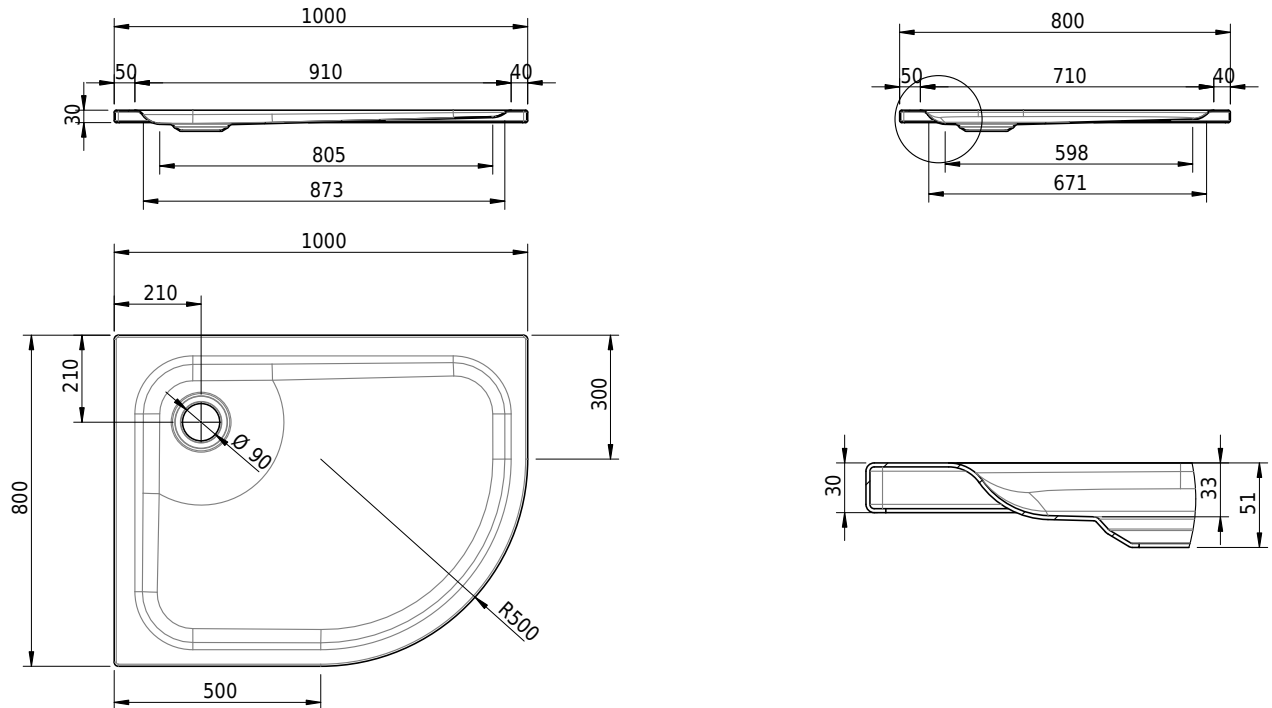

## Massskizze

**Schmidlin ECK Duschwanne superflach (3,5 cm)**

100 x 80 x 3.5 cm

Ablaufloch  $\varnothing$  90 mm

Artikel-Nr.: 1499-0001

SGVSB-Nr.: 141151

Gewicht: 19 kg

**Optionen**

- Farbklasse IV +: I,III,VI,V [FA0\_ \_ \_]
- Mit Zargen [Z\_ \_ \_ \_]
- ANTIGLISS PRO
- GLASUR PLUS [OV01]
- Speziallänge -2/+5 cm (beidseitig von -1 bis +2,5cm)
- Scharfkantige Ecke (Radius 5 mm) [EA\_ \_ 04]
- Schürze(n) 50 mm
- Spezialanfertigung

**Zubehör**

- Duschwannen-Fusset 4/6/8 (SIA 181), mit/ohne Dichtband
- Duschwannen-Montagerahmen BASIC (SIA 181)
- Montagesystem Schmidlin OMNIA (SIA 181)
- Schmidlin Zargen-Montagewinkel (SIA 181), Satz (4 Stück)
- Zargengummiprofil