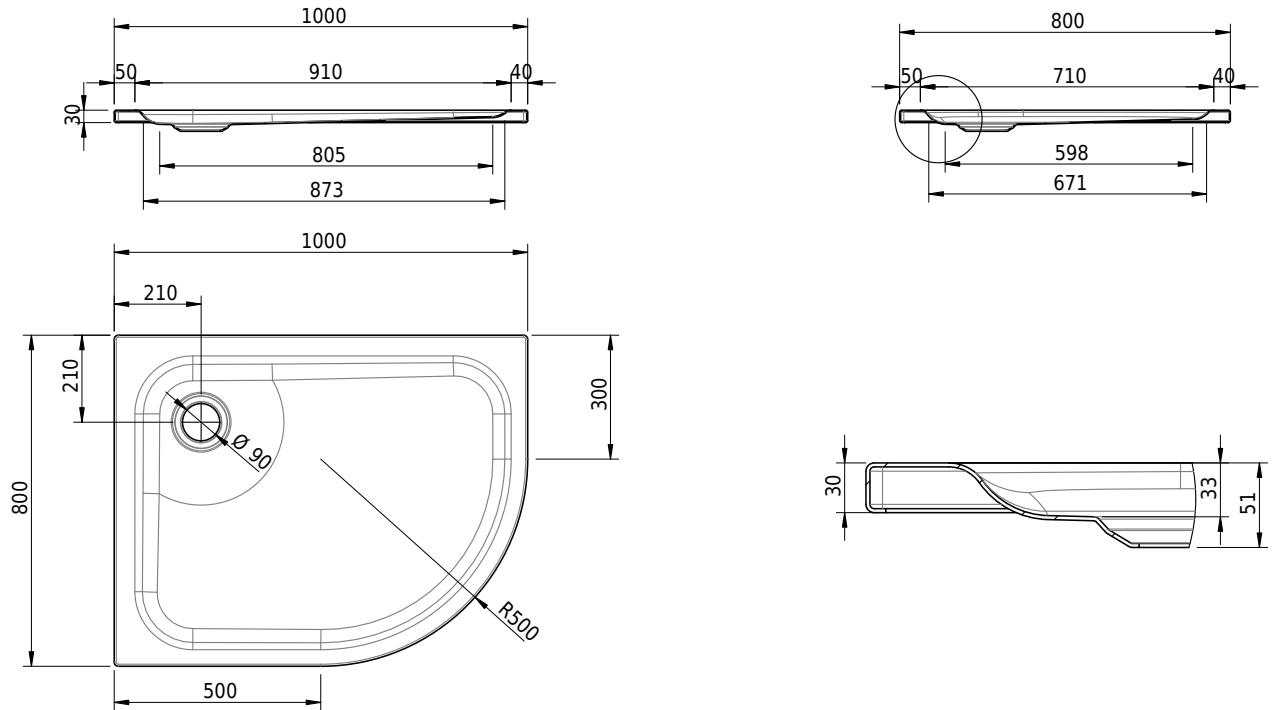

Massskizze

Schmidlin ECK Duschwanne superflach (3,5 cm)

100 x 80 x 3.5 cm

Ablaufloch \varnothing 90 mm

Artikel-Nr.: 1499-0001

SGVSB-Nr.: 141151

Gewicht: 19 kg

Optionen

- Farbklasse IV +: I,III,VI,V [FA0_ _ _]
- Mit Zargen [Z_ _ _ _]
- ANTIGLISS PRO
- GLASUR PLUS [OV01]
- Speziallänge -2/+5 cm (beidseitig von -1 bis +2,5cm)
- Scharfkantige Ecke (Radius 5 mm) [EA_ _ 04]
- Schürze(n) 50 mm
- Spezialanfertigung

Zubehör

- Duschwannen-Fusset 4/6/8 (SIA 181), mit/ohne Dichtband
- Duschwannen-Montagerahmen BASIC (SIA 181)
- Montagesystem Schmidlin OMNIA (SIA 181)
- Schmidlin Zargen-Montagewinkel (SIA 181), Satz (4 Stück)
- Zargengummiprofil