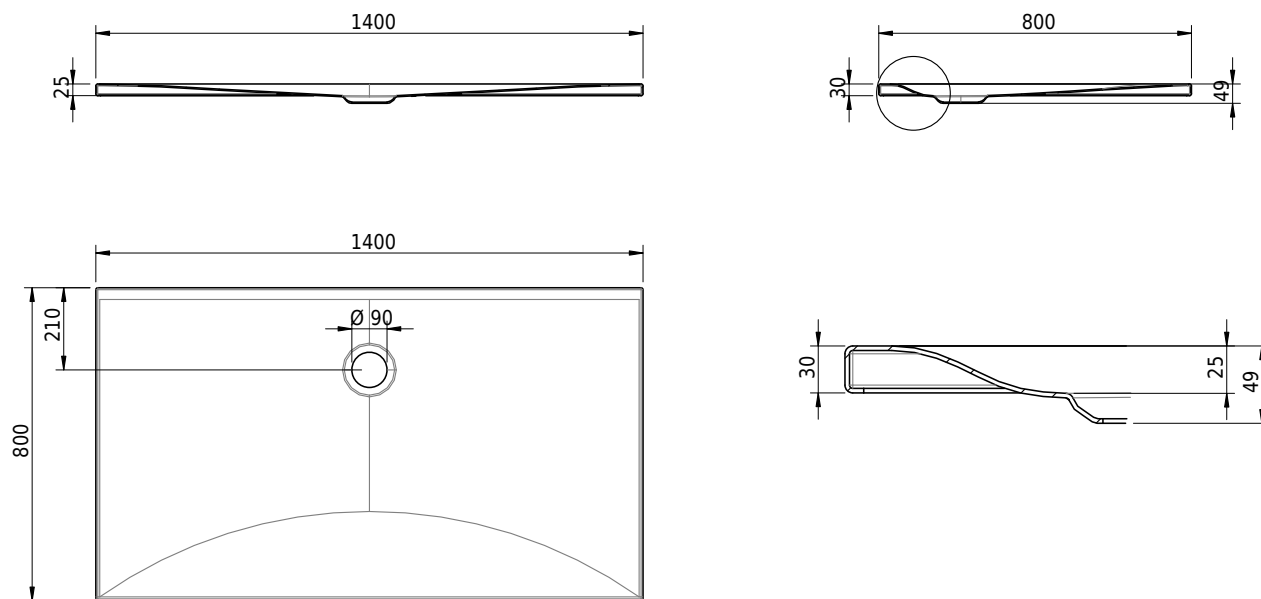

Massskizze

Schmidlin VIVA

140 x 80 x 2.5 cm

Ablaufloch Ø 90 mm, Eckradius 5 mm

Artikel-Nr.: 1501-0001

SGVSB-Nr.: 146084

ST-Nr.: 1311878.100

Gewicht: 35 kg