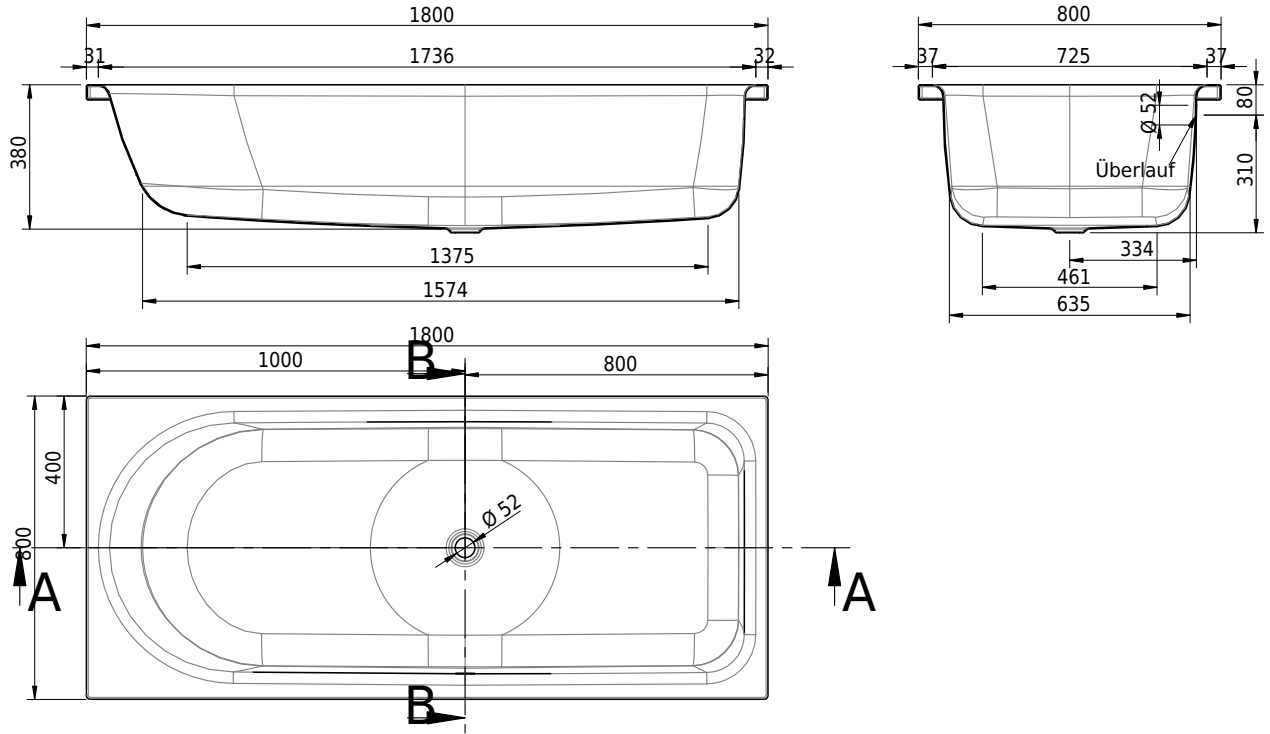

# Schmidlin OCEAN LOWLINE

180 x 80 x 38 cm

Randhöhe 40 mm (mit Zargen 30 mm)

Artikel-Nr.: 1503-0001

SGVSB-Nr.: 111228

Gewicht: 54 kg

Nutzhalt\*: 180 l

**Optionen**

- Schmidlin HIGH FIVE 52
- Schmidlin HIGH FIVE 52 TRIO
- Schmidlin SPRING 50
- Viega Multiplex
- Viega Multiplex Trio

19.04.2026 Technische Änderungen vorbehalten.

Massangaben in mm

\* Nutzhalt: Wasserinhalt abzüglich 70 Liter Verdrängung