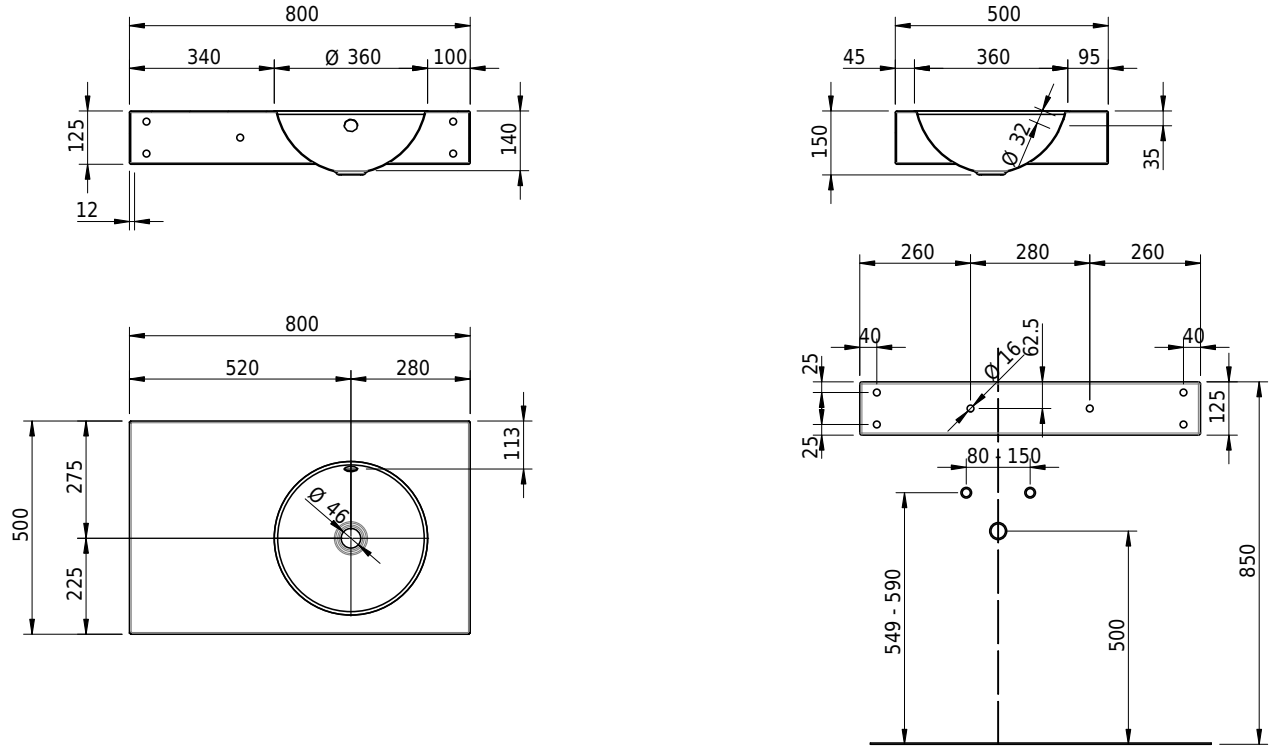

Massskizze

Schmidlin ORBIS Wandbecken

80 x 50 x 12.5 cm

mit Überlauf, inkl. Befestigungzubehör, inkl. Überlaufgarnitur verchromt

Artikel-Nr.: 1506-0001

SGVSB-Nr.: 217342.242

Gewicht: 12 kg

Optionen

- Farbklasse IV +: I,III,VI,V [FA0_ _ _]
- Ohne Überlaufloch [UL0]
- GLASUR PLUS [OV01]
- Armaturenloch hinten rechts
- Löcher für 3-Loch Armatur [WT_ALS01]
- Lochbohrung für Schmidlin Seifenspender [SSP02]
- Runde Lochbohrung nach Mass [WT_ALS02]
- Schmidlin Kosmetiktuchspender [KTS_ _]
- Spezialanfertigung
- Lochbohrung für Steckdose [STP_ _]