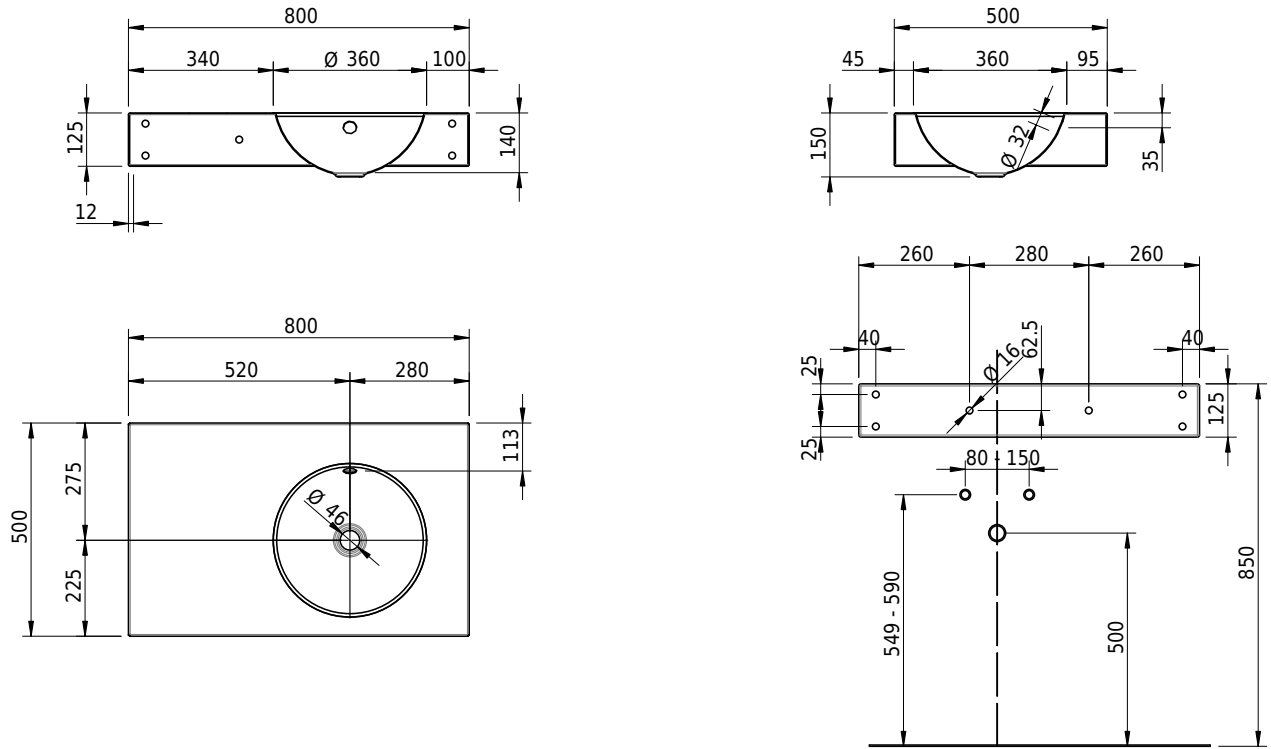

Massskizze

Schmidlin ORBIS Wandbecken

80 x 50 x 12.5 cm

mit Überlauf, inkl. Befestigungzubehör, inkl. Überlaufgarnitur verchromt

Artikel-Nr.: 1506-0001

SGVSB-Nr.: 217342.242

Gewicht: 12 kg

Optionen

- Farbklasse IV +: I,III,VI,V [FA0_ _ _]
- Ohne Überlaufloch [UL0]
- GLASUR PLUS [OV01]
- Armaturenloch hinten rechts
- Löcher für 3-Loch Armatur [WT_ALS01]
- Lochbohrung für Schmidlin Seifenspender [SSP02]
- Runde Lochbohrung nach Mass [WT_ALS02]
- Schmidlin Kosmetiktuchspender [KTS_ _]
- Spezialanfertigung
- Lochbohrung für Steckdose [STP_ _]