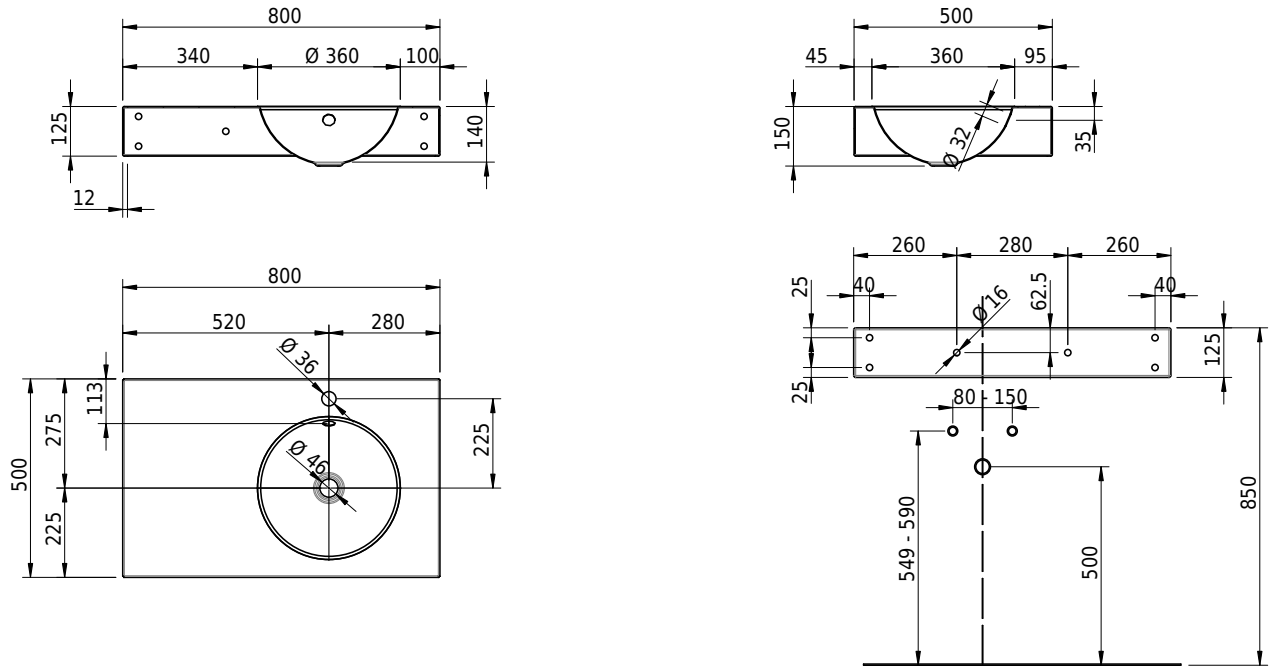

Massskizze

Schmidlin ORBIS Wandbecken

80 x 50 x 12.5 cm

mit Überlauf, inkl. Befestigungzubehör, inkl. Überlaufgarnitur verchromt

Artikel-Nr.: 1506-0002

SGVSB-Nr.: 217342.100.241

Gewicht: 12 kg

Optionen

- Farbklasse IV +: I,III,VI,V [FA0_ _ _]
- Ohne Überlaufloch [UL0]
- GLASUR PLUS [OV01]
- Armaturenloch hinten rechts
- Löcher für 3-Loch Armatur [WT_ALS01]
- Lochbohrung für Schmidlin Seifenspender [SSP02]
- Runde Lochbohrung nach Mass [WT_ALS02]
- Schmidlin Kosmetiktuchspender [KTS_ _]
- Spezialanfertigung
- Lochbohrung für Steckdose [STP_ _]