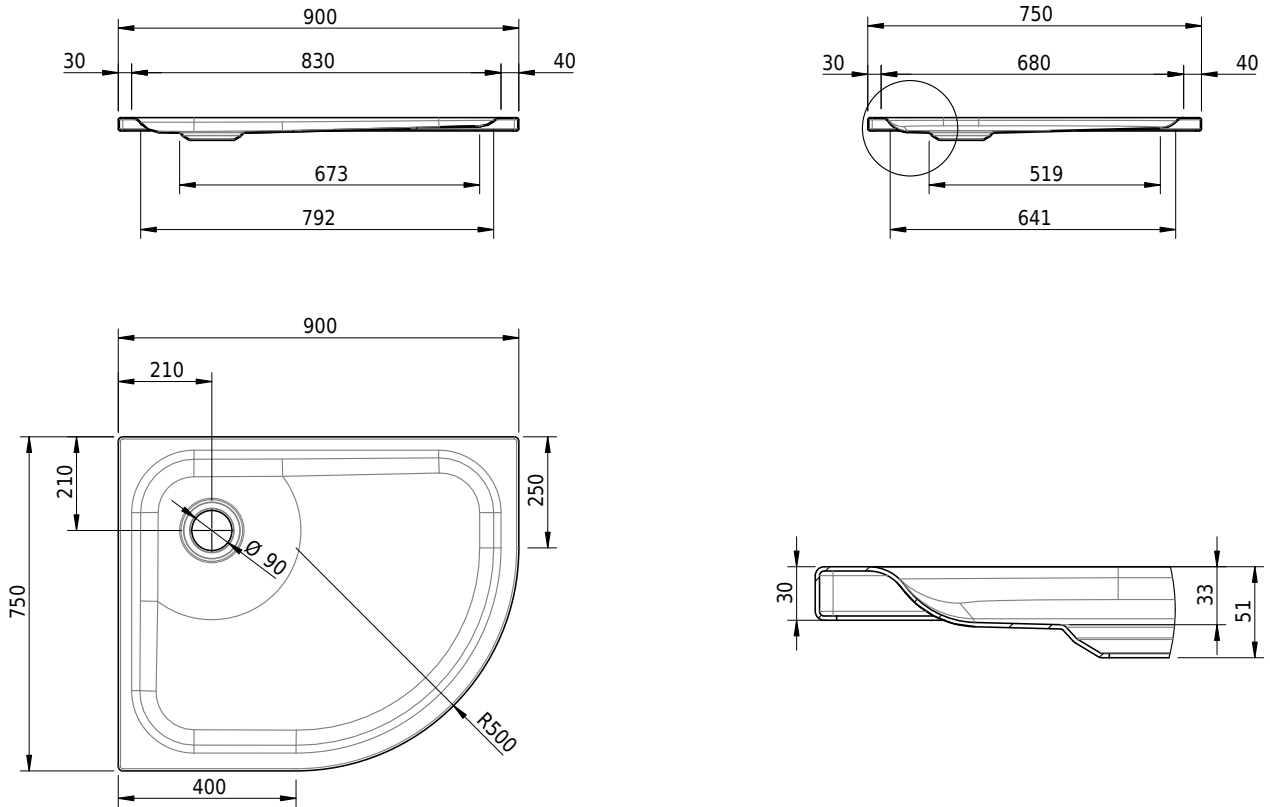

Massskizze

Schmidlin ECK Duschwanne superflach (3,5 cm)

90 x 75 x 3.5 cm

Ablaufloch \varnothing 90 mm

Artikel-Nr.: 1507-0001

SGVSB-Nr.: 141155

Gewicht: 20 kg

Optionen

- Farbklasse IV +: I,III,VI,V [FA0_ _ _]
- Mit Zargen [Z_ _ _ _]
- ANTIGLISS PRO
- GLASUR PLUS [OV01]
- Speziallänge -2/+5 cm (beidseitig von -1 bis +2,5cm)
- Scharfkantige Ecke (Radius 5 mm) [EA_ _ 04]
- Schürze(n) 50 mm
- Spezialanfertigung

Zubehör

- Duschwannen-Fusset 4/6/8 (SIA 181), mit/ohne Dichtband
- Duschwannen-Montagerahmen BASIC (SIA 181)
- Montagesystem Schmidlin OMNIA (SIA 181)
- Schmidlin Zargen-Montagewinkel (SIA 181), Satz (4 Stück)
- Zargengummiprofil