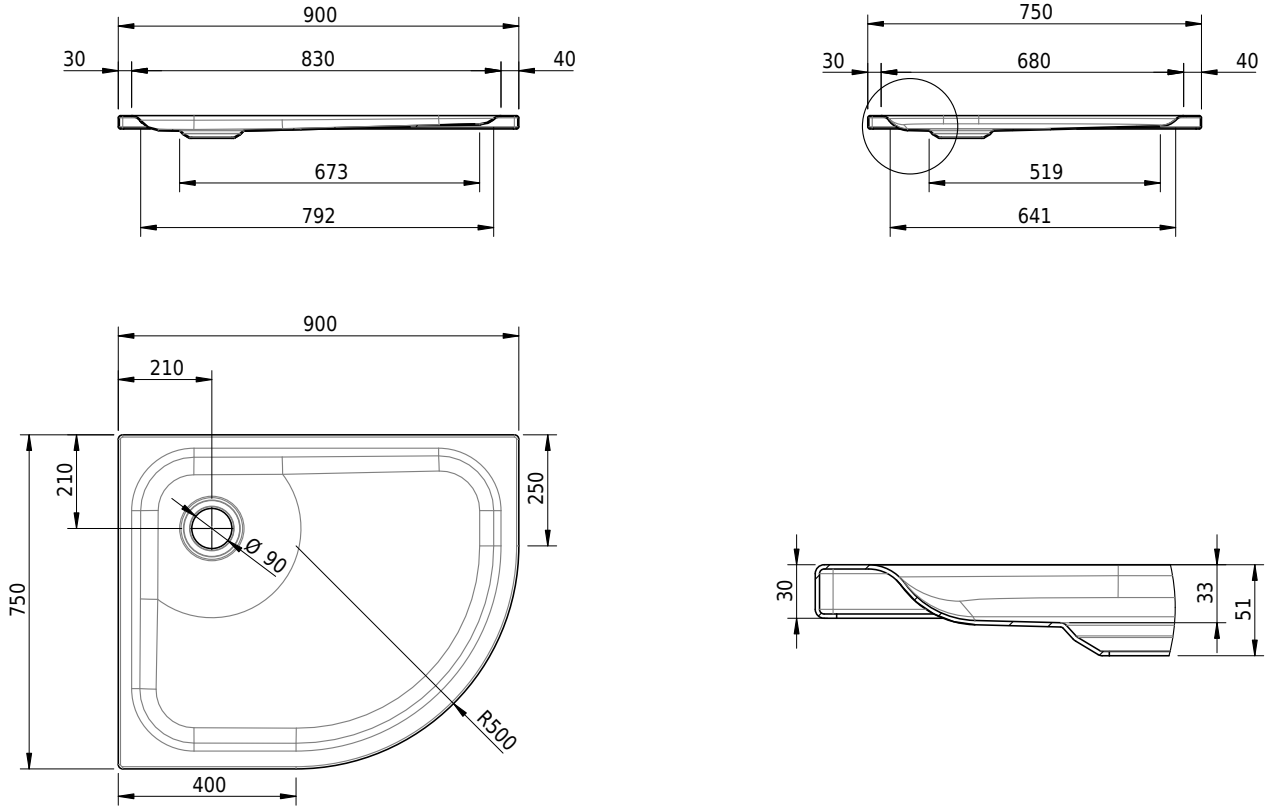

Massskizze

Schmidlin ECK Duschwanne superflach (3,5 cm)

90 x 75 x 3.5 cm

Ablaufloch \varnothing 90 mm

Artikel-Nr.: 1507-0001

SGVSB-Nr.: 141155

Gewicht: 20 kg

Optionen

- Farbklasse IV +: I,III,VI,V [FA0_ _ _]
- Mit Zargen [Z_ _ _ _]
- ANTIGLISS PRO
- GLASUR PLUS [OV01]
- Speziallänge -2/+5 cm (beidseitig von -1 bis +2,5cm)
- Scharfkantige Ecke (Radius 5 mm) [EA_ _ 04]
- Schürze(n) 50 mm
- Spezialanfertigung

Zubehör

- Duschwannen-Fusset 4/6/8 (SIA 181), mit/ohne Dichtband
- Duschwannen-Montagerahmen BASIC (SIA 181)
- Montagesystem Schmidlin OMNIA (SIA 181)
- Schmidlin Zargen-Montagewinkel (SIA 181), Satz (4 Stück)
- Zargengummiprofil