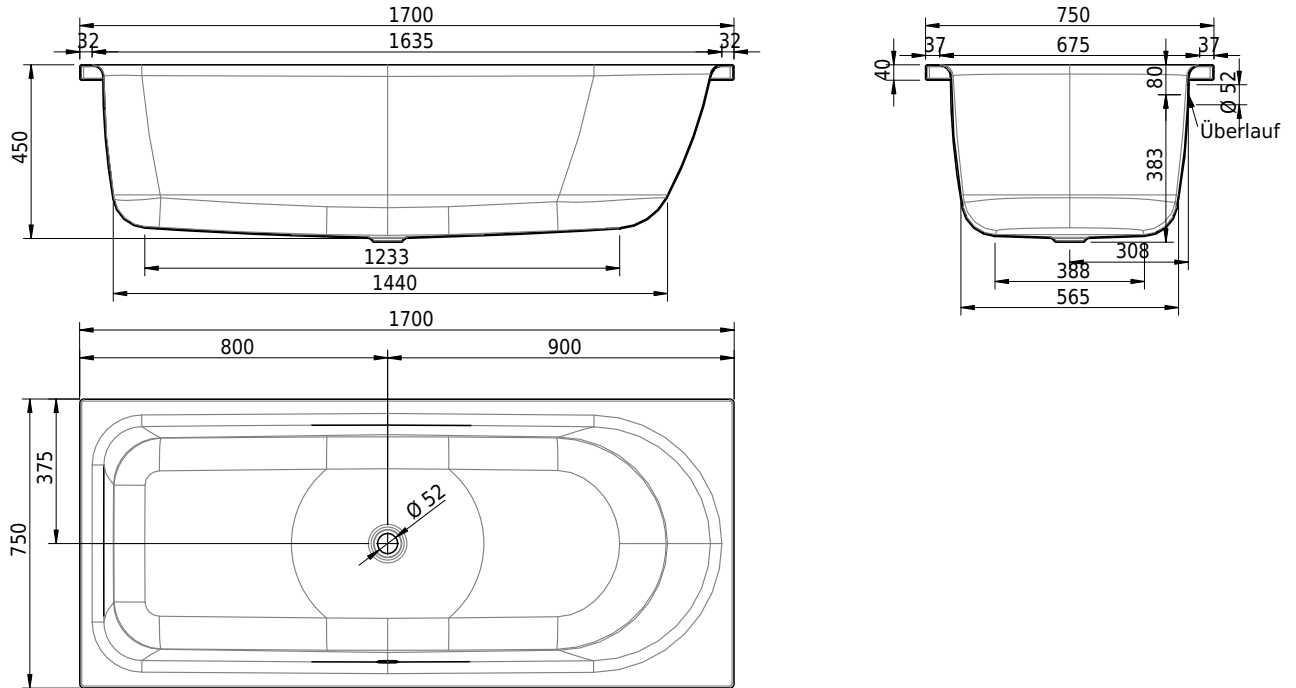

Massskizze

Schmidlin OCEAN

170 x 75 x 45 cm

Randhöhe 40 mm (mit Zargen 30 mm)

Artikel-Nr.: 1510-0001 SGVSB-Nr.: 111214 ST-Nr.: 1111578.100 Gewicht: 56 kg Nutzinhalt*: 220 l

Optionen

- Farbklasse: I,III,VI [FA0_ _ _]
- Mit Zargen [Z_ _ _ _]
- ANTIGLISS PRO
- GLASUR PLUS [OV01]
- Speziallänge -2/+5 cm (beidseitig von -1 bis +2,5cm)
- Griff SAFE (1 Stück) [GFT_02]
- Lochbohrung für Schmidlin TOUCH CONTROL [AT0001]
- Scharfkantige Ecke (Radius 5 mm) [EA_ _ 04]
- Einlaufgarnitur Schmidlin SPLASH [SP_ _]
- Schmidlin SOUNDBOX
- Spezialanfertigung