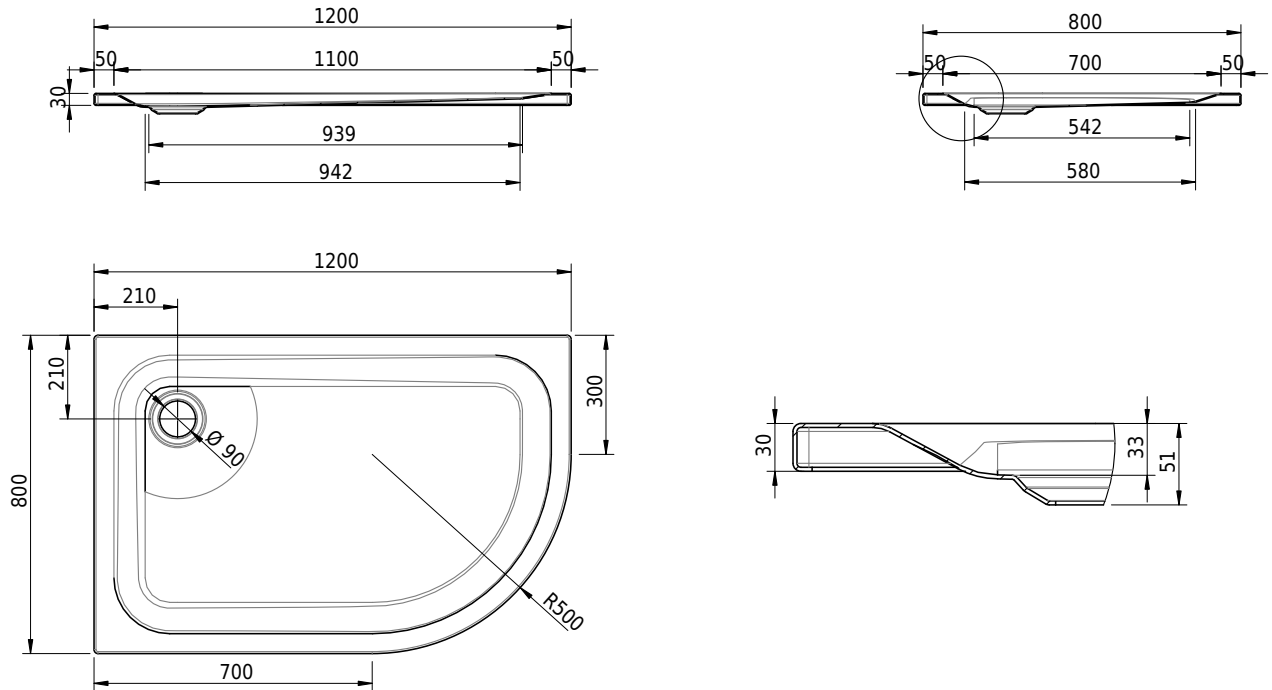

Massskizze

Schmidlin ECK Duschwanne superflach (3,5 cm)

120 x 80 x 3.5 cm

Ablaufloch ø 90 mm

Artikel-Nr.: 1512-0001

SGVSB-Nr.: 141659

Gewicht: 19 kg

Optionen

- Farbklasse IV +: I,III,VI,V [FA0_ _ _]
- Mit Zargen [Z_ _ _ _]
- ANTIGLISS PRO
- GLASUR PLUS [OV01]
- Speziallänge -2/+5 cm (beidseitig von -1 bis +2,5cm)
- Scharfkantige Ecke (Radius 5 mm) [EA_ _ 04]
- Schürze(n) 50 mm
- Spezialanfertigung

Zubehör

- Duschwannen-Fusset 4/6/8 (SIA 181), mit/ohne Dichtband
- Duschwannen-Montagerahmen BASIC (SIA 181)
- Montagesystem Schmidlin OMNIA (SIA 181)
- Schmidlin Zargen-Montagewinkel (SIA 181), Satz (4 Stück)
- Zargengummiprofil