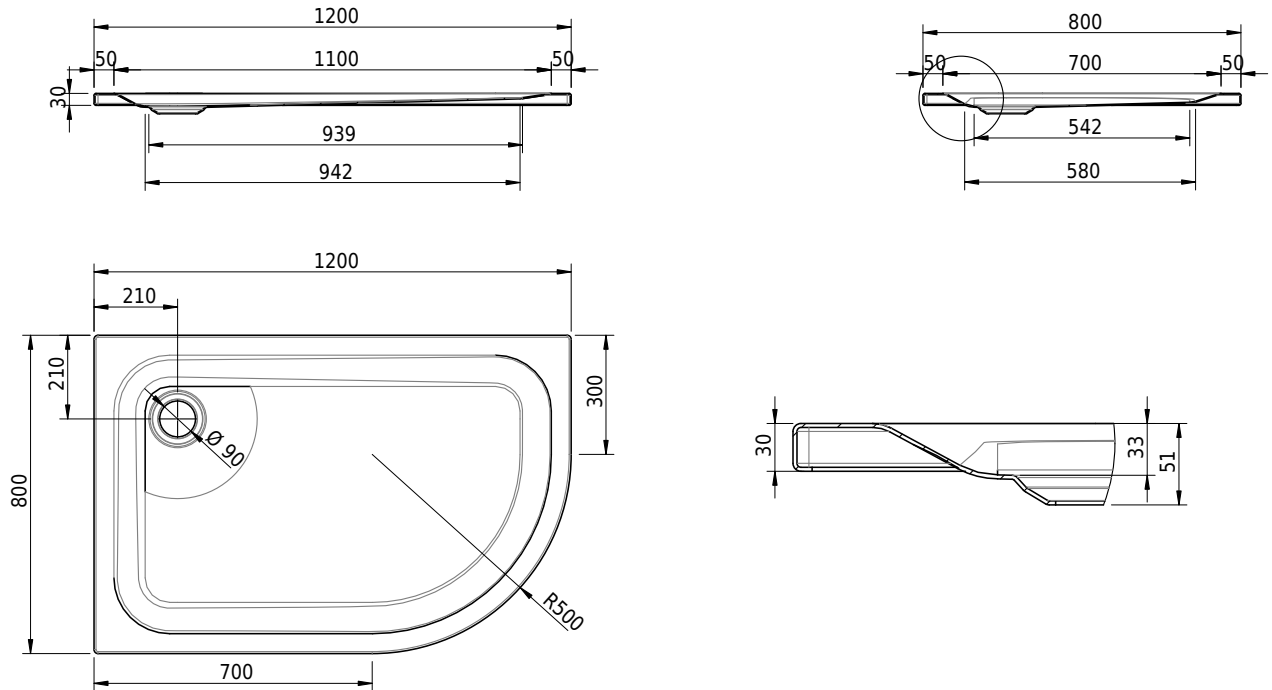

# Schmidlin ECK Duschwanne superflach (3,5 cm)

120 x 80 x 3.5 cm

Ablaufloch ø 90 mm

Artikel-Nr.: 1512-0001

SGVSB-Nr.: 141659

Gewicht: 19 kg

## Optionen

- Farbklasse IV +: I,III,VI,V [FA0\_ \_ \_]
- Mit Zargen [Z\_ \_ \_ \_]
- ANTIGLISS PRO
- GLASUR PLUS [OV01]
- Speziallänge -2/+5 cm (beidseitig von -1 bis +2,5cm)
- Scharfkantige Ecke (Radius 5 mm) [EA\_ \_ 04]
- Schürze(n) 50 mm
- Spezialanfertigung