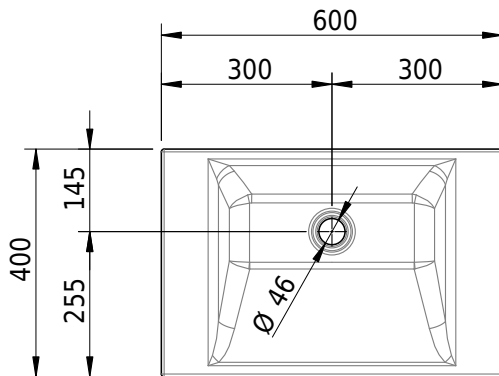

# Schmidlin STUDIO Einlegebecken

60 x 40 x 1 cm

ohne Überlauf, inkl. Befestigungszubehör

Artikel-Nr.: 1514-0001

SGVSB-Nr.: 233312.242

Gewicht: 8 kg