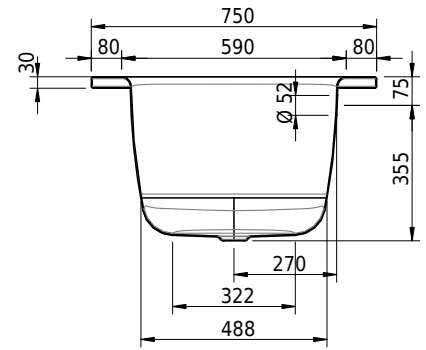

Massskizze

Schmidlin STARLET

165 x 75 x 42 cm

Randhöhe 30 mm

Artikel-Nr.: 1520-0001 SGVSB-Nr.: 111045 ST-Nr.: 1144110.100 Gewicht: 46 kg Nutzinhalt*: 116 l

Optionen

- Farbklasse: I,III,VI [FA0_ _ _]
- ANTIGLISS PRO
- GLASUR PLUS [OV01]
- Griff SAFE (1 Stück) [GFT_02]
- Lochbohrungen für Armaturen nach Mass [ATM:mm]
- Runde Lochbohrung nach Mass [WT_ALS02]
- Lochbohrung für Schmidlin TOUCH CONTROL [AT0001]
- Einlaufgarnitur Schmidlin SPLASH [SP_ _]
- Schmidlin SOUNDBOX
- AQUAGRIP
- Schmidlin GreenSteel