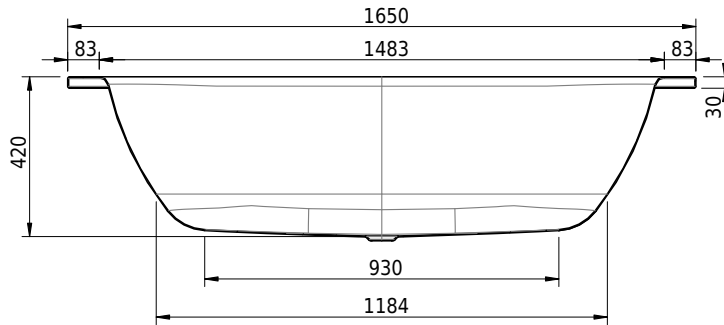

Massskizze

Schmidlin STARLET

165 x 75 x 42 cm

Randhöhe 30 mm

Artikel-Nr.: 1520-0001

SGVSB-Nr.: 111045

ST-Nr.: 1144110.100

Gewicht: 46 kg

Nutzzinhalt*: 116 l

Optionen

- Farbklasse: I,III,VI [FA0_ _]
- ANTIGLISS PRO
- GLASUR PLUS [OV01]
- Griff SAFE (1 Stück) [GFT_02]
- Lochbohrungen für Armaturen nach Mass [ATM:mm]
- Runde Lochbohrung nach Mass [WT_ALS02]
- Lochbohrung für Schmidlin TOUCH CONTROL [AT0001]
- Einlaufgarnitur Schmidlin SPLASH [SP_ _]
- Schmidlin SOUNDBOX
- AQUAGRIP
- Schmidlin GreenSteel