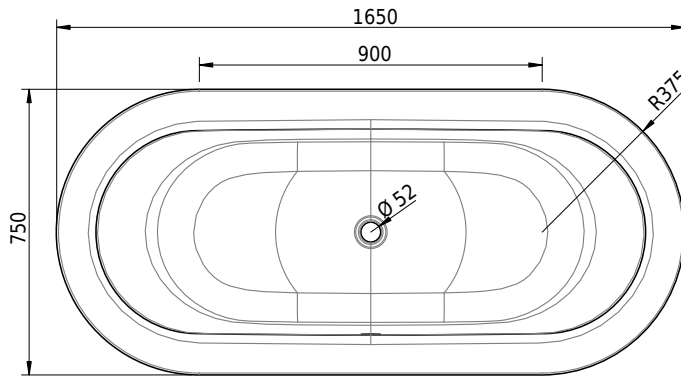

Massskizze

Schmidlin STARLET

165 x 75 x 42 cm

Randhöhe 30 mm

Artikel-Nr.: 1520-0001

SGVSB-Nr.: 111045

ST-Nr.: 1144110.100

Gewicht: 46 kg

Nutzzinhalt*: 116 l

Optionen

- Farbklasse: I,III,VI [FA0_ _]
- ANTIGLISS PRO
- GLASUR PLUS [OV01]
- Griff SAFE (1 Stück) [GFT_02]
- Lochbohrungen für Armaturen nach Mass [ATM:mm]
- Runde Lochbohrung nach Mass [WT_ALS02]
- Lochbohrung für Schmidlin TOUCH CONTROL [AT0001]
- Einlaufgarnitur Schmidlin SPLASH [SP_ _]
- Schmidlin SOUNDBOX
- AQUAGRIP
- Schmidlin GreenSteel