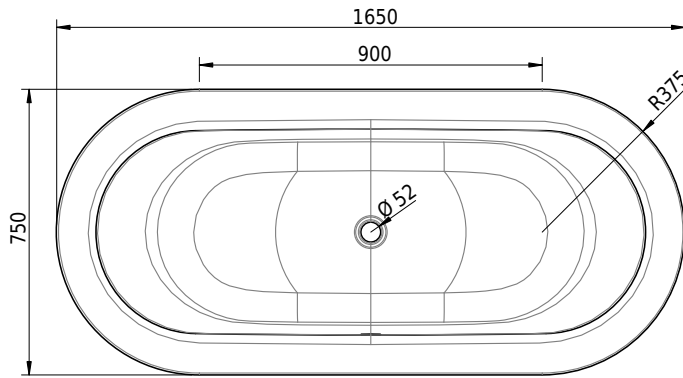

Massskizze

Schmidlin STARLET

165 x 75 x 42 cm

Randhöhe 30 mm

Artikel-Nr.: 1520-0001 SGVSB-Nr.: 111045 ST-Nr.: 1144110.100 Gewicht: 46 kg Nutzinhalt*: 116 l

Optionen

- Farbklasse: I,III,VI [FA0_ _ _]
- ANTIGLISS PRO
- GLASUR PLUS [OV01]
- Griff SAFE (1 Stück) [GFT_02]
- Lochbohrungen für Armaturen nach Mass [ATM:mm]
- Runde Lochbohrung nach Mass [WT_ALS02]
- Lochbohrung für Schmidlin TOUCH CONTROL [AT0001]
- Einlaufgarnitur Schmidlin SPLASH [SP_ _]
- Schmidlin SOUNDBOX
- AQUAGRIP
- Schmidlin GreenSteel