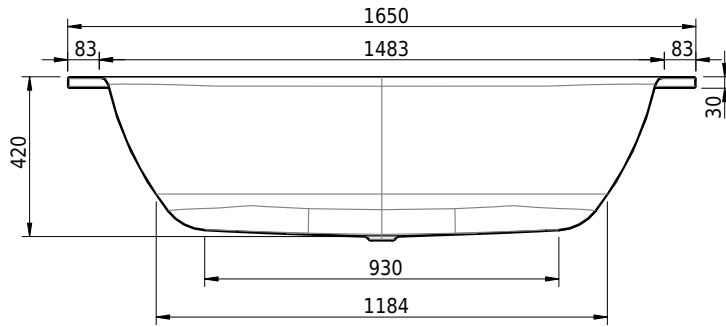

Massskizze

Schmidlin STARLET

165 x 75 x 42 cm

Randhöhe 30 mm

Artikel-Nr.: 1520-0001 SGVSB-Nr.: 111045 ST-Nr.: 1144110.100 Gewicht: 46 kg Nutzinhalt*: 116 l

Optionen

- Farbklasse: I,III,VI [FA0_ _ _]
- ANTIGLISS PRO
- GLASUR PLUS [OV01]
- Griff SAFE (1 Stück) [GFT_02]
- Lochbohrungen für Armaturen nach Mass [ATM:mm]
- Runde Lochbohrung nach Mass [WT_ALS02]
- Lochbohrung für Schmidlin TOUCH CONTROL [AT0001]
- Einlaufgarnitur Schmidlin SPLASH [SP_ _]
- Schmidlin SOUNDBOX
- AQUAGRIP
- Schmidlin GreenSteel

Whirlsysteme

- Schmidlin JET [WS01]
- Schmidlin SPA [WS02]
- Schmidlin JET+SPA [WS03]
- Schmidlin SILENT [WS04]
- Schmidlin AQUA SILENT [WS06]
- Schmidlin HYDRO SILK

Zubehör

- Schmidlin Badewannen-Montagesystem (SIA 181)
- Schmidlin Vormauerungsband (SIA 181), Rolle zu 3 m