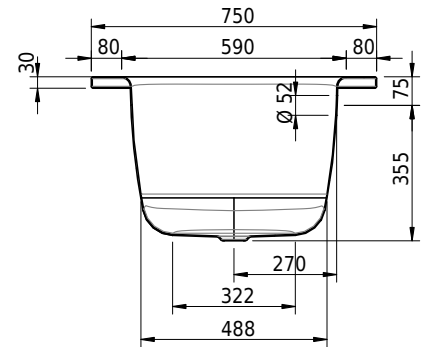

Massskizze

Schmidlin STARLET

165 x 75 x 42 cm

Randhöhe 30 mm

Artikel-Nr.: 1520-0001

SGVSB-Nr.: 111045

ST-Nr.: 1144110.100

Gewicht: 46 kg