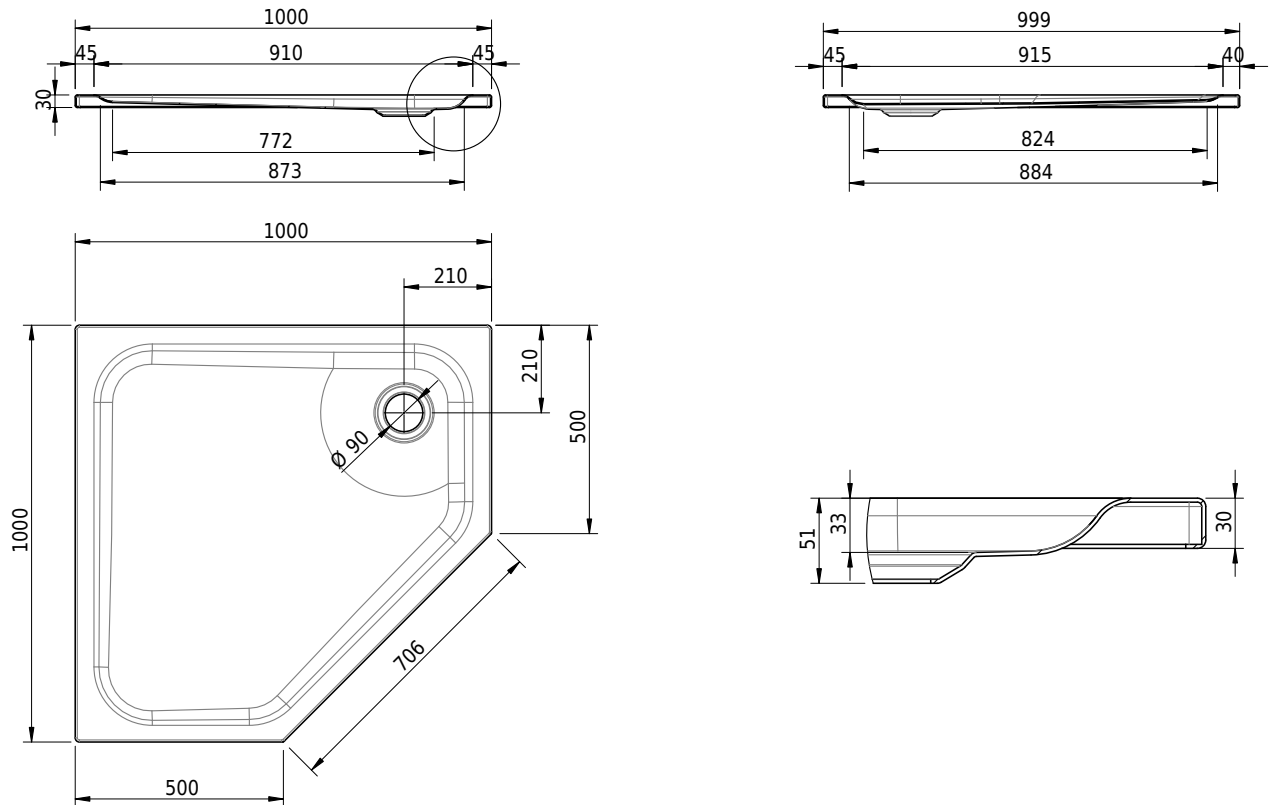

Massskizze

Schmidlin CARO Duschwanne superflach (3,5 cm)

100 x 100 x 3.5 cm

Ablaufloch \varnothing 90 mm

Artikel-Nr.: 1521-0001

SGVSB-Nr.: 141134

Gewicht: 25 kg

Optionen

- Farbklasse IV +: I,III,VI,V [FA0_ _ _]
- Mit Zargen [Z_ _ _ _]
- ANTIGLISS PRO
- GLASUR PLUS [OV01]
- Spezialanfertigung

Zubehör

- Duschwannen-Fussset 4/6/8 (SIA 181), mit/ohne Dichtband
- Duschwannen-Montagerahmen BASIC (SIA 181)
- Schmidlin Zargen-Montagewinkel (SIA 181), Satz (4 Stück)
- Zargengummiprofil