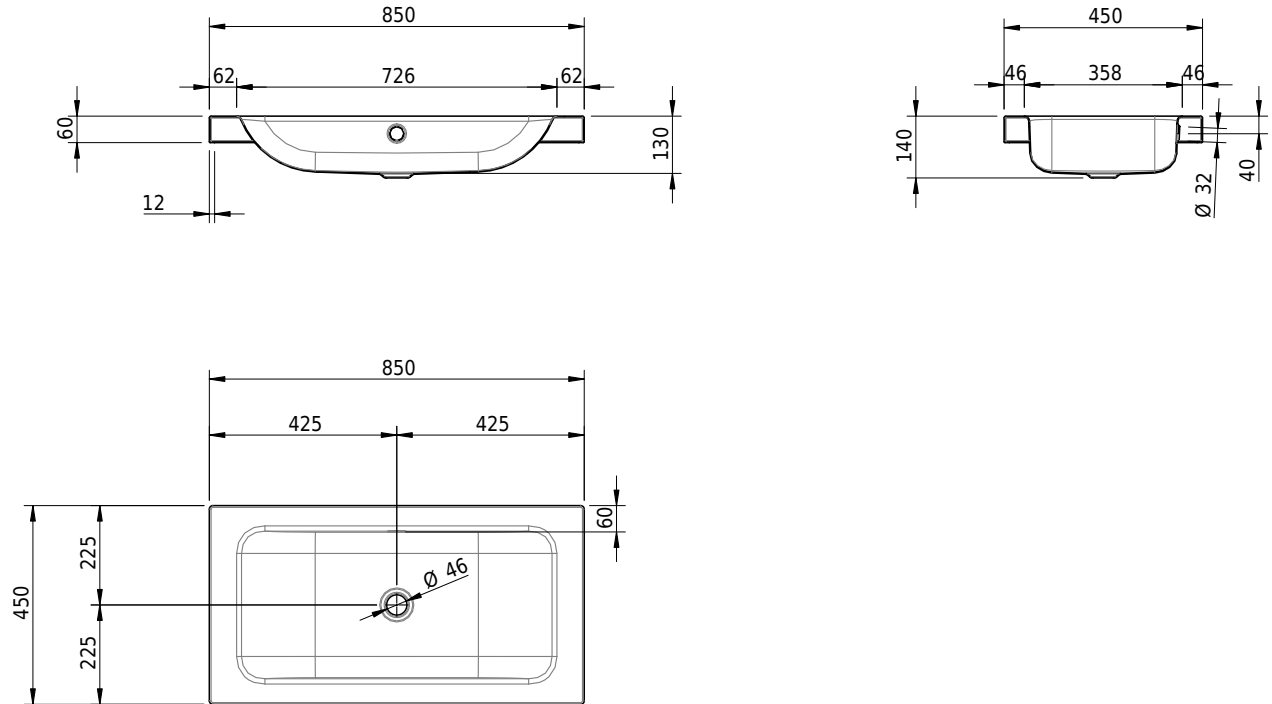

# Schmidlin CONTURA Aufsatzbecken

85 x 45 x 6 cm

mit Überlauf, inkl. Befestigungszubehör, inkl. Überlaufgarnitur verchromt

Artikel-Nr.: 1528-0001

SGVSB-Nr.: 233374.242

ST-Nr.: 3131848.100

Gewicht: 11 kg