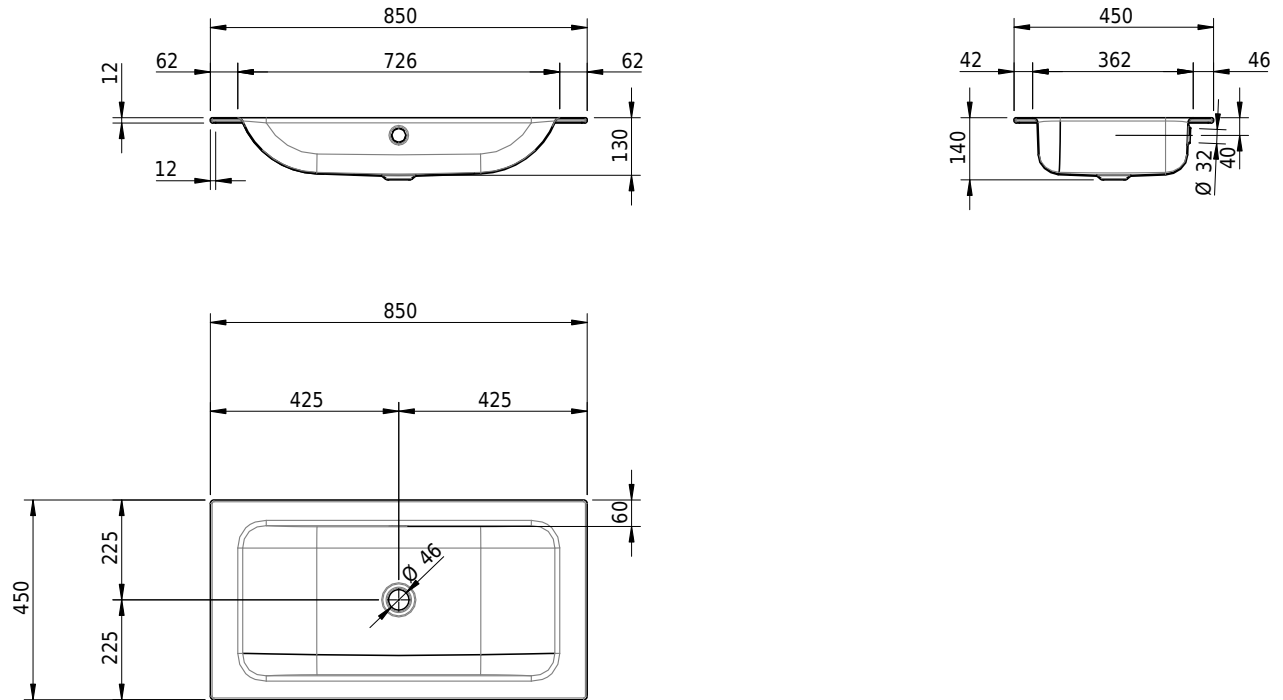

Massskizze

Schmidlin CONTURA Einlegebecken

85 x 45 x 1 cm

mit Überlauf, inkl. Befestigungszubehör, inkl. Überlaufgarnitur verchromt

Artikel-Nr.: 1530-0001

SGVSB-Nr.: 233384.242

Gewicht: 10 kg

Optionen