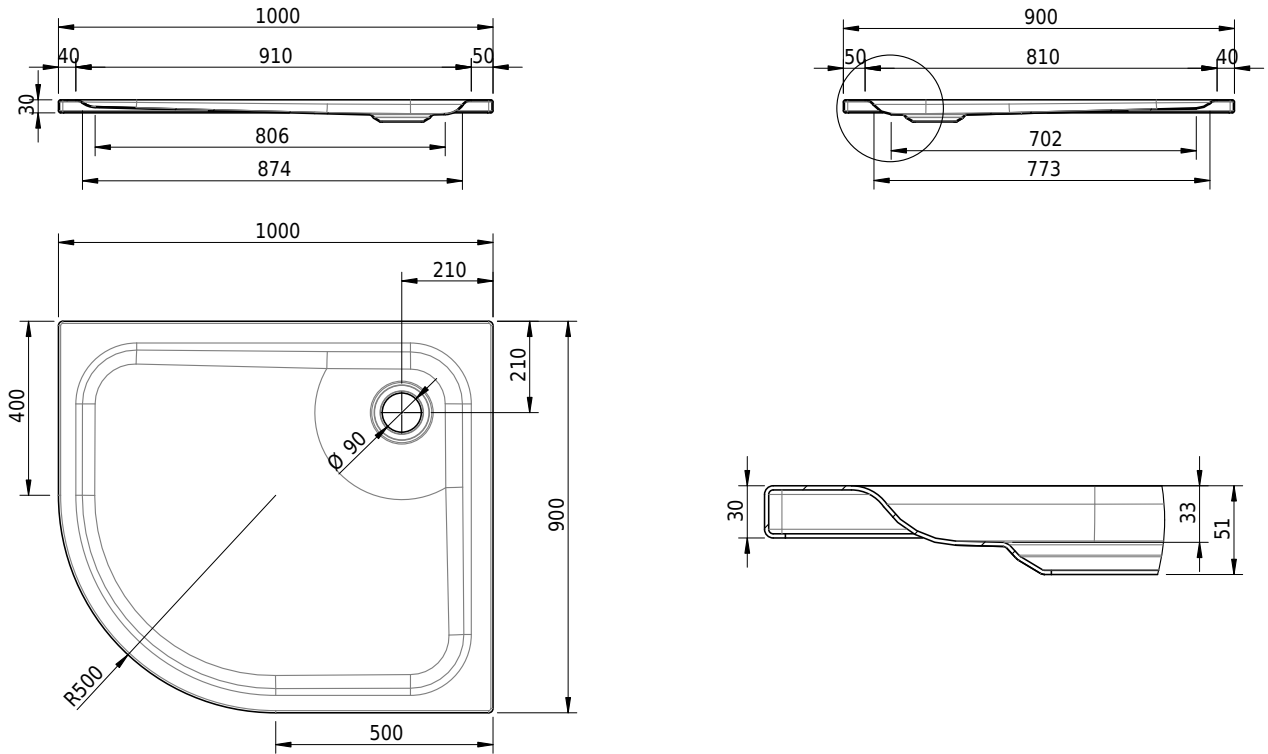

Massskizze

Schmidlin ECK Duschwanne superflach (3,5 cm)

100 x 90 x 3.5 cm

Ablaufloch $\varnothing$ 90 mm

Artikel-Nr.: 1532-0001

SGVSB-Nr.: 141658

Gewicht: 22 kg

Optionen

- Farbklasse IV +: I,III,VI,V [FA0_ _ _]
- Mit Zargen [Z_ _ _ _]
- ANTIGLISS PRO
- GLASUR PLUS [OV01]
- Speziallänge -2/+5 cm (beidseitig von -1 bis +2,5cm)
- Scharfkantige Ecke (Radius 5 mm) [EA_ _ 04]
- Schürze(n) 50 mm
- Spezialanfertigung

Zubehör

- Duschwannen-Fusset 4/6/8 (SIA 181), mit/ohne Dichtband
- Duschwannen-Montagerahmen BASIC (SIA 181)
- Montagesystem Schmidlin OMNIA (SIA 181)
- Schmidlin Zargen-Montagewinkel (SIA 181), Satz (4 Stück)
- Zargengummiprofil

Ab- und Überlaufgarnituren

- Ablaufgarnitur Schmidlin FLOW 30
- Ablaufgarnitur Schmidlin FLOW 50
- Ablaufgarnitur Schmidlin VERTICAL
- Ablaufgarnitur Viega Tempoplex
- Ablaufgarnitur Viega Tempoplex Plus