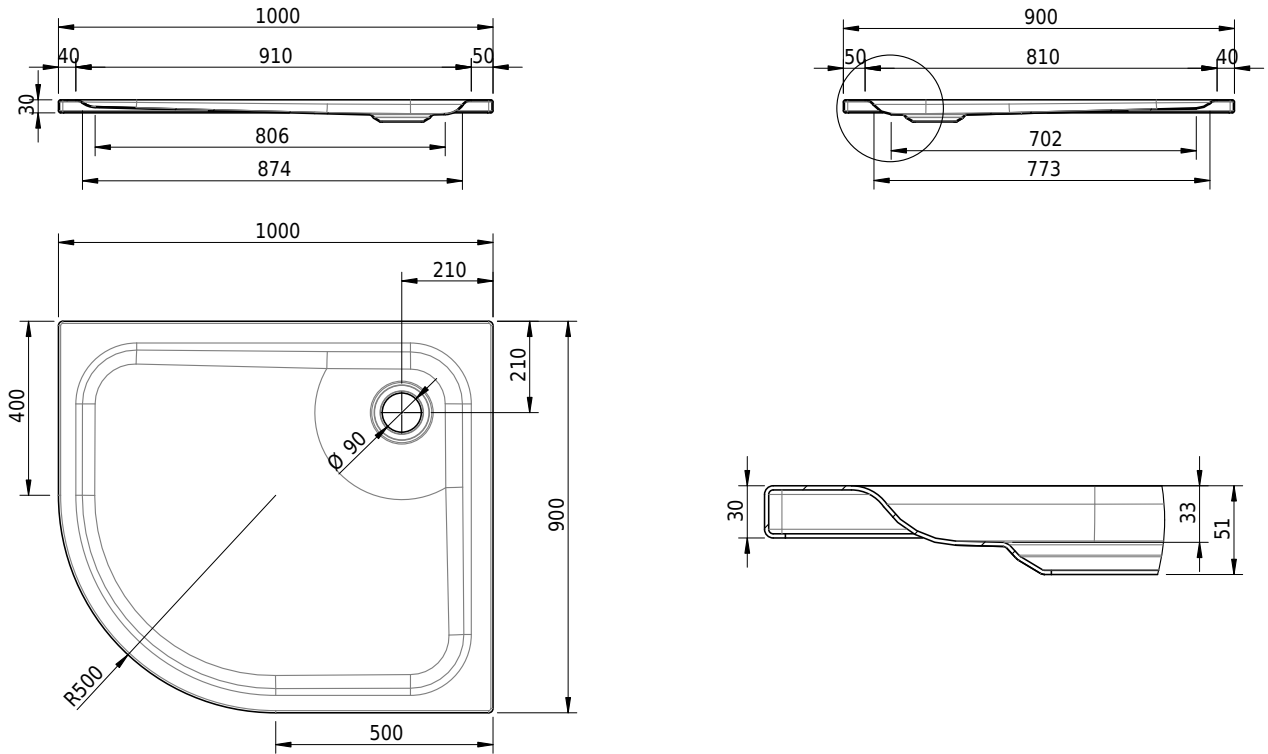

Massskizze

Schmidlin ECK Duschwanne superflach (3,5 cm)

100 x 90 x 3.5 cm

Ablaufloch \varnothing 90 mm

Artikel-Nr.: 1532-0001

SGVSB-Nr.: 141658

Gewicht: 22 kg

Optionen

- Farbklasse IV +: I,III,VI,V [FA0_ _ _]
- Mit Zargen [Z_ _ _ _]
- ANTIGLISS PRO
- GLASUR PLUS [OV01]
- Speziallänge -2/+5 cm (beidseitig von -1 bis +2,5cm)
- Scharfkantige Ecke (Radius 5 mm) [EA_ _ 04]
- Schürze(n) 50 mm
- Spezialanfertigung

Zubehör

- Duschwannen-Fusset 4/6/8 (SIA 181), mit/ohne Dichtband
- Duschwannen-Montagerahmen BASIC (SIA 181)
- Montagesystem Schmidlin OMNIA (SIA 181)
- Schmidlin Zargen-Montagewinkel (SIA 181), Satz (4 Stück)
- Zargengummiprofil