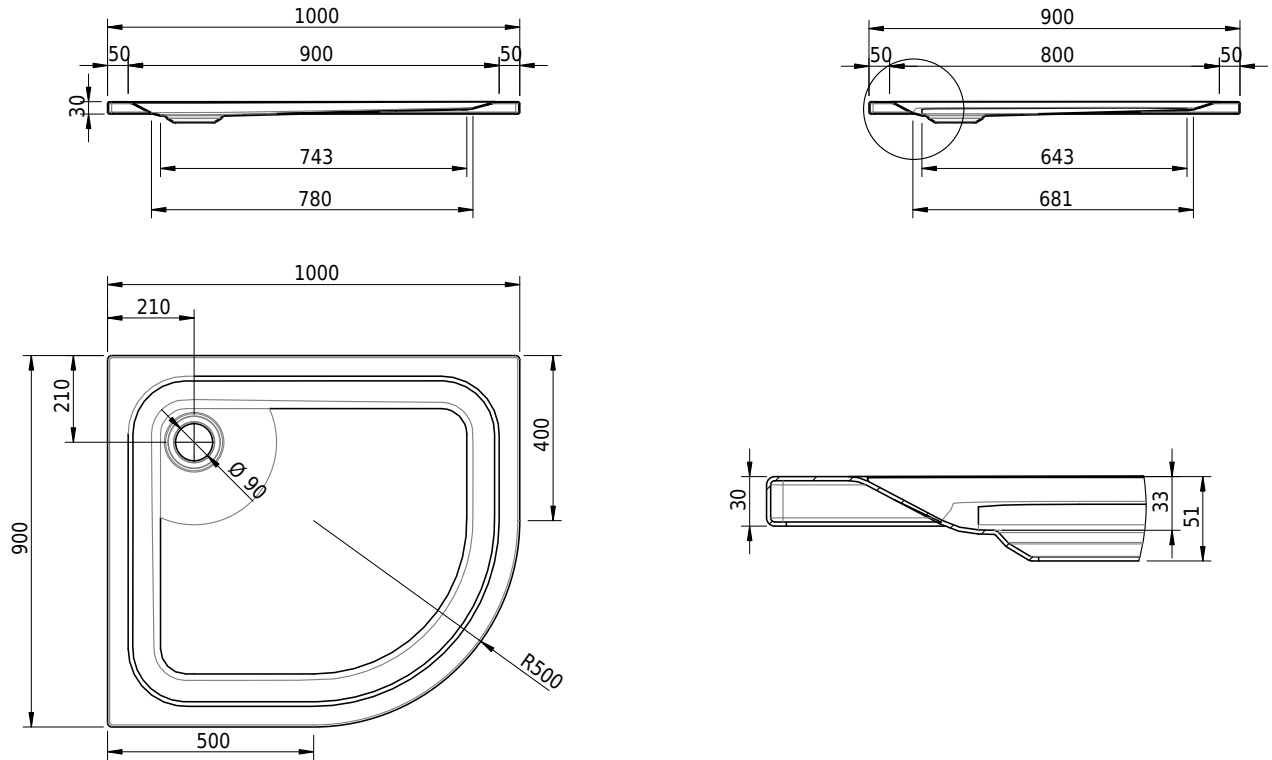

# Schmidlin ECK Duschwanne superflach (3,5 cm)

100 x 90 x 3.5 cm

Ablaufloch  $\varnothing$  90 mm

Artikel-Nr.: 1534-0001

SGVSB-Nr.: 141657

Gewicht: 22 kg

## Optionen

- Farbklasse IV +: I,III,VI,V [FA0\_ \_ \_]
- Mit Zargen [Z\_ \_ \_ \_]
- ANTIGLISS PRO
- GLASUR PLUS [OV01]
- Speziallänge -2/+5 cm (beidseitig von -1 bis +2,5cm)
- Scharfkantige Ecke (Radius 5 mm) [EA\_ \_ 04]
- Schürze(n) 50 mm
- Spezialanfertigung

## Zubehör

- Duschwannen-Fusset 4/6/8 (SIA 181), mit/ohne Dichtband
- Duschwannen-Montagerahmen BASIC (SIA 181)
- Montagesystem Schmidlin OMNIA (SIA 181)
- Schmidlin Zargen-Montagewinkel (SIA 181), Satz (4 Stück)
- Zargengummiprofil