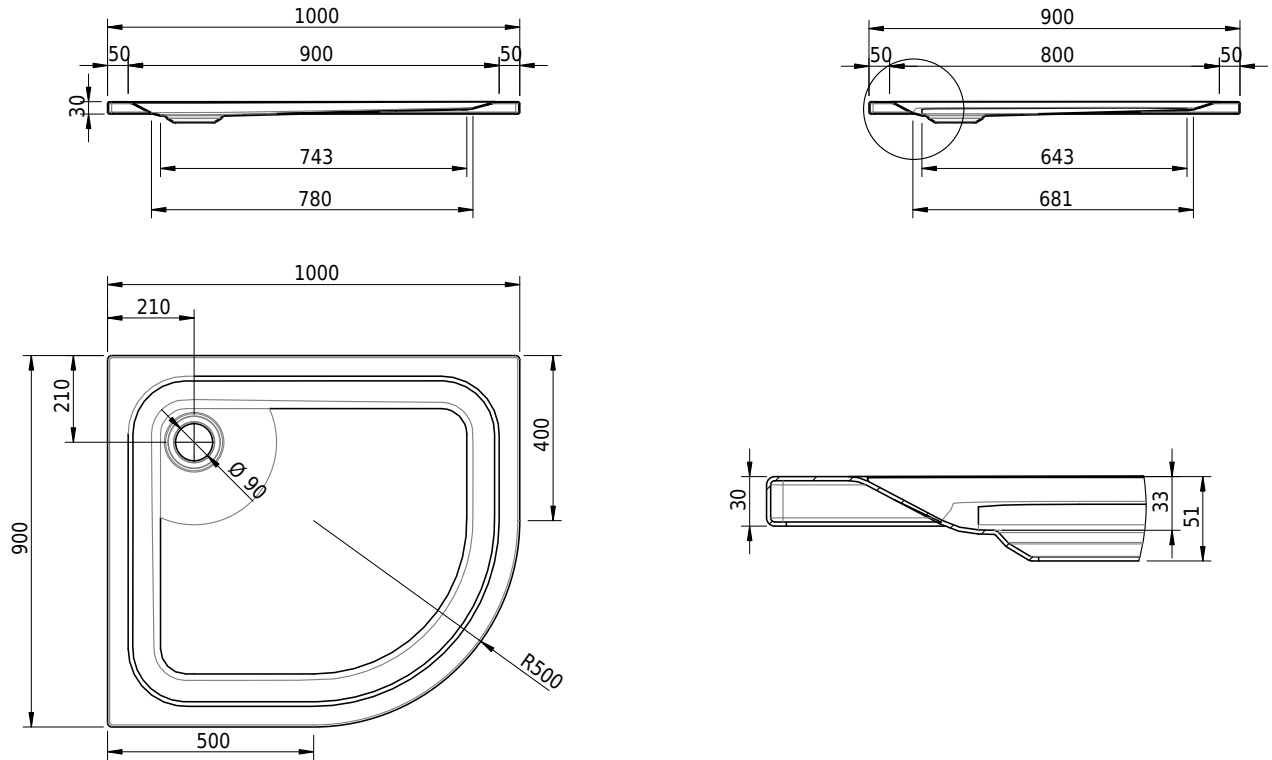

Massskizze

Schmidlin ECK Duschwanne superflach (3,5 cm)

100 x 90 x 3.5 cm

Ablaufloch \varnothing 90 mm

Artikel-Nr.: 1534-0001

SGVSB-Nr.: 141657

Gewicht: 22 kg

Optionen

- Farbklasse IV +: I,III,VI,V [FA0_ _ _]
- Mit Zargen [Z_ _ _ _]
- ANTIGLISS PRO
- GLASUR PLUS [OV01]
- Speziallänge -2/+5 cm (beidseitig von -1 bis +2,5cm)
- Scharfkantige Ecke (Radius 5 mm) [EA_ _ 04]
- Schürze(n) 50 mm
- Spezialanfertigung

Zubehör

- Duschwannen-Fusset 4/6/8 (SIA 181), mit/ohne Dichtband
- Duschwannen-Montagerahmen BASIC (SIA 181)
- Montagesystem Schmidlin OMNIA (SIA 181)
- Schmidlin Zargen-Montagewinkel (SIA 181), Satz (4 Stück)
- Zargengummiprofil