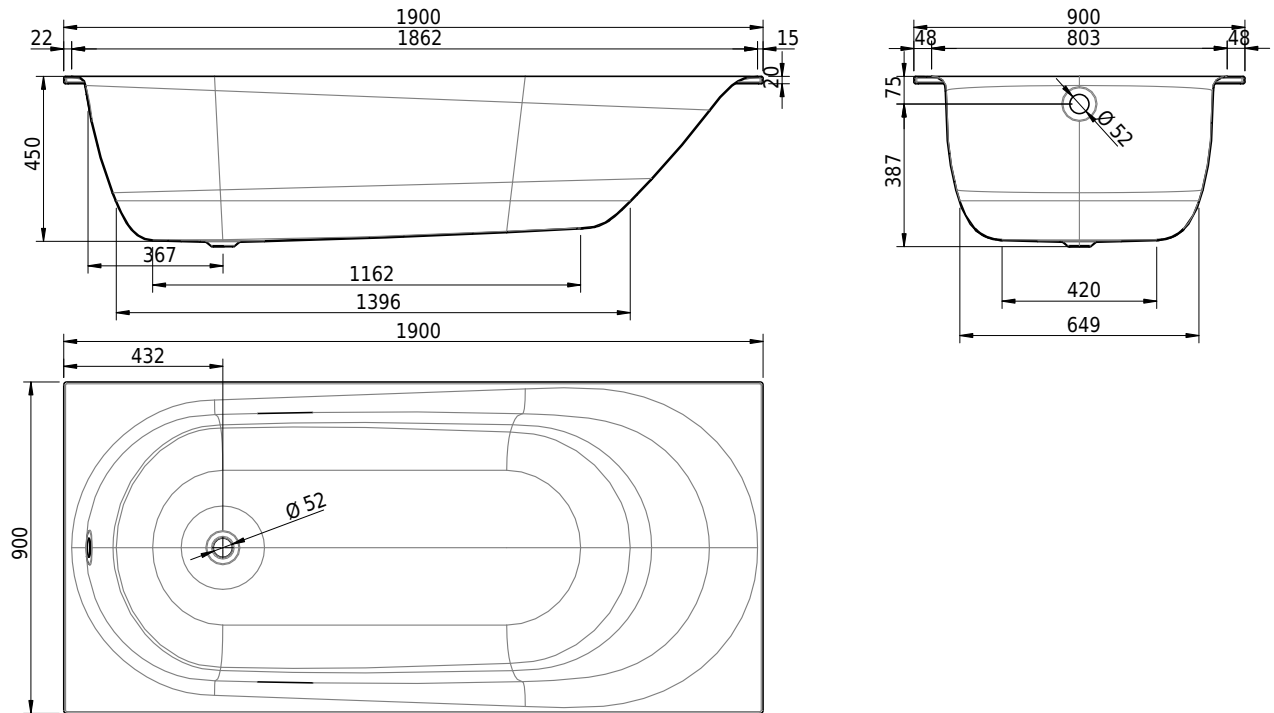

# Schmidlin SOLA

190 x 90 x 45 cm

Randhöhe 20 mm (mit Zargen 30 mm)

Artikel-Nr.: 1535-0001    SGVSB-Nr.: 111115    ST-Nr.: 1111283.100    Gewicht: 55 kg    Nutzinhalt\*: 228 l

## Optionen

- Farbklasse: I,III,VI [FA0\_ \_ \_]
- Mit Zargen [Z\_ \_ \_]
- ANTIGLISS PRO
- GLASUR PLUS [OV01]
- Speziallänge -2/+5 cm (beidseitig von -1 bis +2,5cm)
- Griff SAFE (Paar) [GFT\_01]
- Lochbohrung für Schmidlin TOUCH CONTROL [AT0001]
- Geschnittene Ecke [EA\_ \_03]
- Abgerundete Ecke [EA\_ \_02]
- Einlaufgarnitur Schmidlin SPLASH [SP\_ \_]
- Schmidlin SOUNDBOX
- Spezialanfertigung

\* Nutzinhalt: Wasserinhalt abzüglich 70 Liter Verdrängung