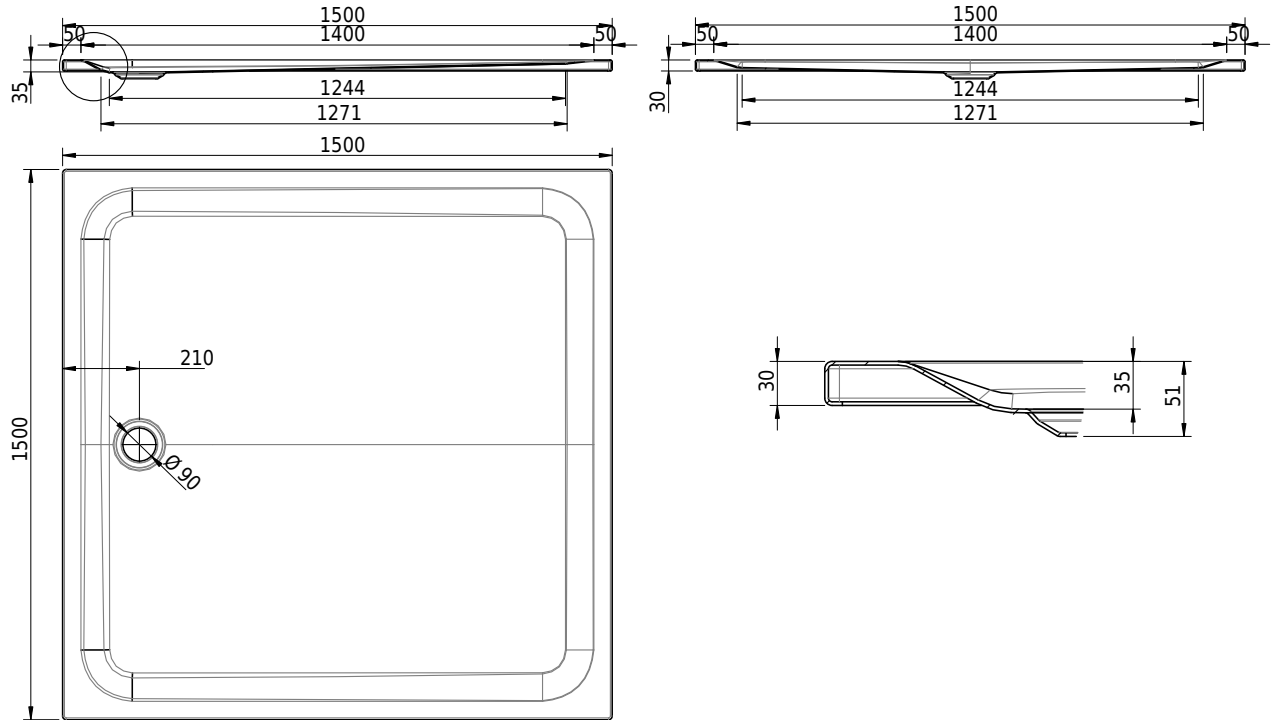

Massskizze

Schmidlin Duschwanne superflach (2,5 / 3,5 cm)

150 x 150 x 3.5 cm

Ablaufloch Ø 90 mm

Artikel-Nr.: 1536-0001

SGVSB-Nr.: 141602

Gewicht: 49 kg

Optionen

- Farbklasse IV +: I,III,VI,V [FA0_ _ _]
- Mit Zargen [Z_ _ _ _]
- ANTIGLISS PRO
- GLASUR PLUS [OV01]
- Speziallänge -2/+5 cm (beidseitig von -1 bis +2,5cm)
- Scharfkantige Ecke (Radius 5 mm) [EA_ _ 04]
- Geschnittene Ecke [EA_ _ 03]
- Abgerundete Ecke [EA_ _ 02]
- Schürze(n) 50 mm
- Schürze(n) Spezialhöhe
- Spezialanfertigung

Zubehör

- Duschwannen-Fusset 4/6/8 (SIA 181), mit/ohne Dichtband
- Duschwannen-Montagerahmen BASIC (SIA 181)
- Montagesystem Schmidlin OMNIA (SIA 181)
- Schmidlin Zargen-Montagewinkel (SIA 181), Satz (4 Stück)
- Zargengummiprofil