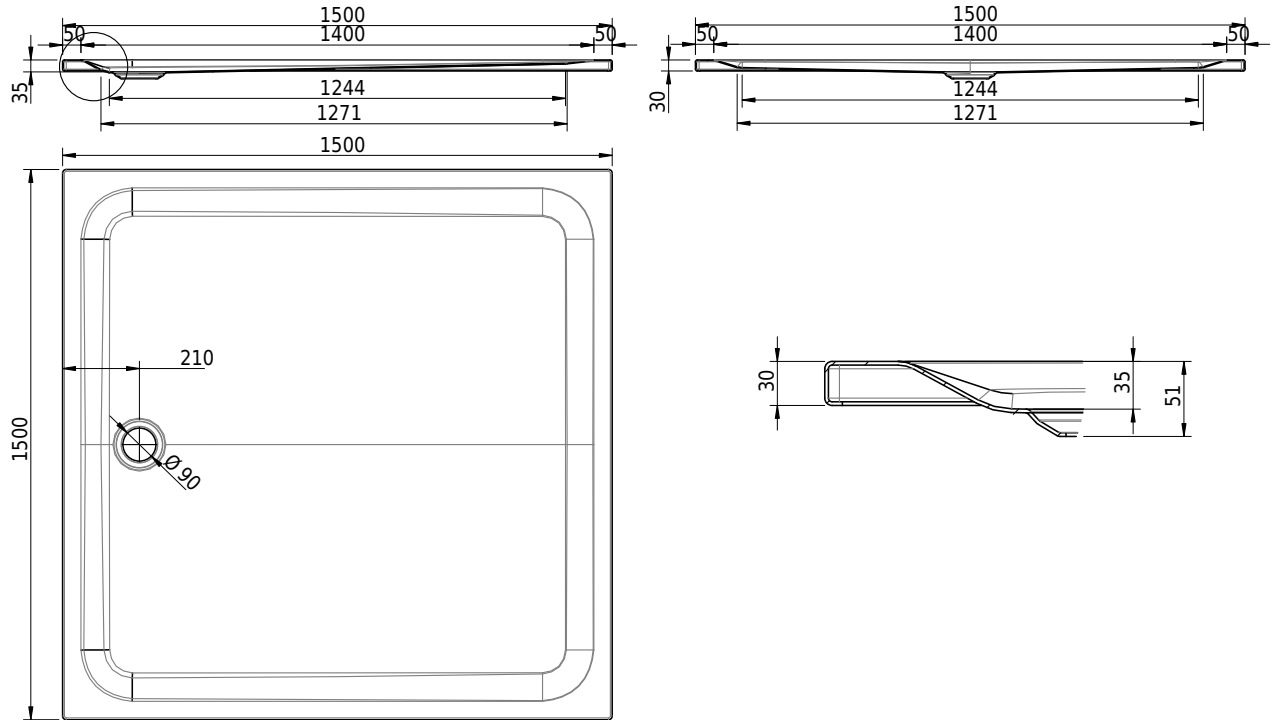

## Massskizze

**Schmidlin Duschwanne superflach (2,5 / 3,5 cm)**

150 x 150 x 3.5 cm

Ablaufloch Ø 90 mm

Artikel-Nr.: 1536-0001

SGVSB-Nr.: 141602

Gewicht: 49 kg

**Optionen**

- Farbklasse IV +: I,III,VI,V [FA0\_ \_ \_]
- Mit Zargen [Z\_ \_ \_]
- ANTIGLISS PRO
- GLASUR PLUS [OV01]
- Speziallänge -2/+5 cm (beidseitig von -1 bis +2,5cm)
- Scharfkantige Ecke (Radius 5 mm) [EA\_ \_ 04]
- Geschnittene Ecke [EA\_ \_ 03]
- Abgerundete Ecke [EA\_ \_ 02]
- Schürze(n) 50 mm
- Schürze(n) Spezialhöhe
- Spezialanfertigung

**Zubehör**

- Duschwannen-Fusset 4/6/8 (SIA 181), mit/ohne Dichtband
- Duschwannen-Montagerahmen BASIC (SIA 181)
- Montagesystem Schmidlin OMNIA (SIA 181)
- Schmidlin Zargen-Montagewinkel (SIA 181), Satz (4 Stück)
- Zargengummiprofil