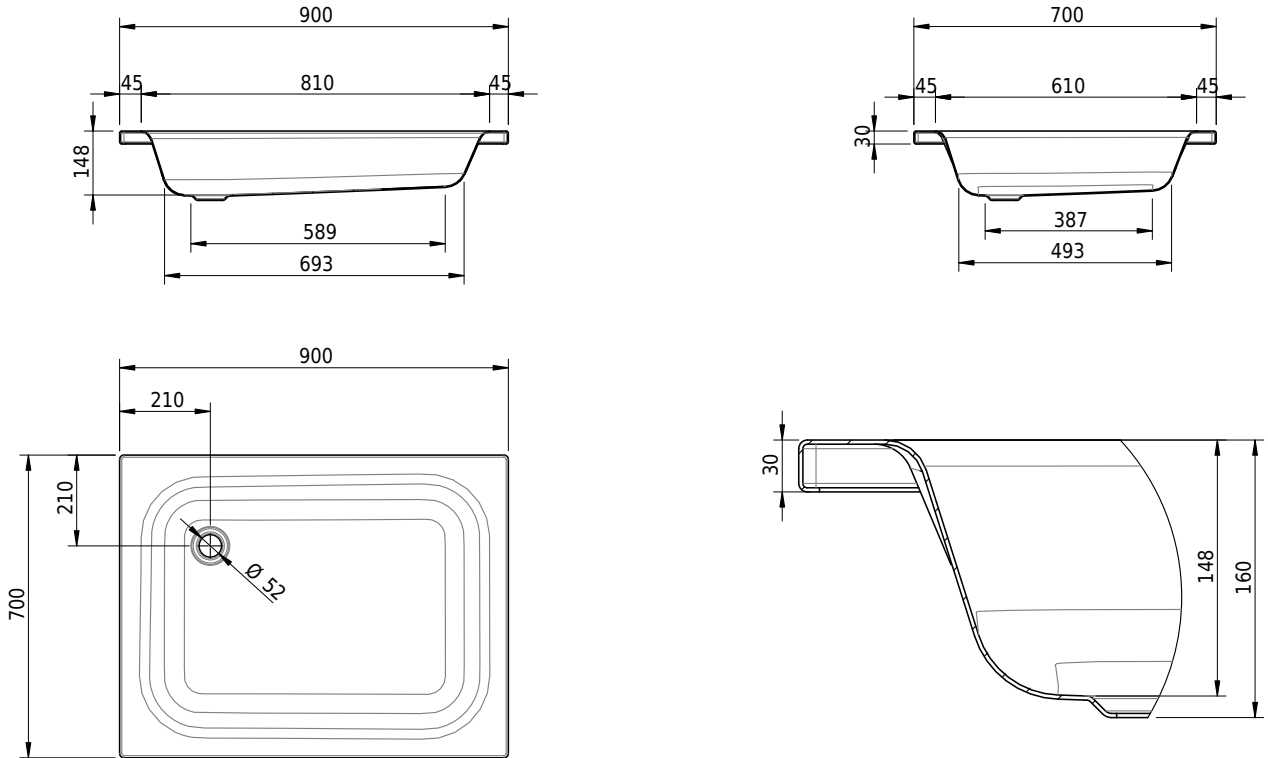

# Schmidlin Duschwanne tief (15 cm)

90 x 70 x 15 cm

Ablaufloch  $\varnothing$  52 mm

Artikel-Nr.: 1537-0001    SGVSB-Nr.: 141008    ST-Nr.: 1311221.100    Gewicht: 20 kg

## Optionen

- Farbklasse IV +: I,III,VI,V [FA0\_ \_ \_]
- Mit Zargen [Z\_ \_ \_]
- ANTIGLISS PRO
- GLASUR PLUS [OV01]
- Speziallänge -2/+5 cm (beidseitig von -1 bis +2,5cm)
- Scharfkantige Ecke (Radius 5 mm) [EA\_ \_ 04]
- Geschnittene Ecke [EA\_ \_ 03]
- Abgerundete Ecke [EA\_ \_ 02]
- Schürze(n) 200 mm
- Schürze(n) Spezialhöhe
- Ablaufloch 90 mm [AG90]
- Spezialanfertigung