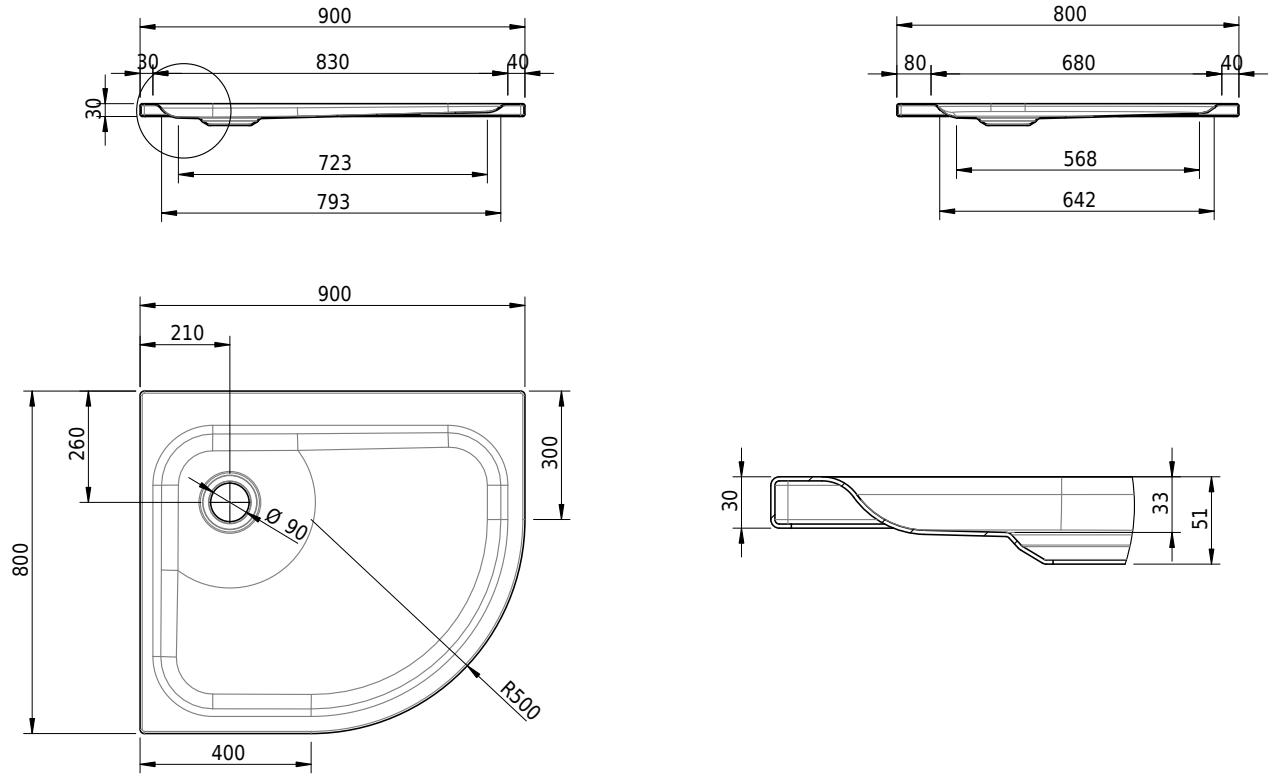

Massskizze

Schmidlin ECK Duschwanne superflach (3,5 cm)

90 x 80 x 3.5 cm

Ablaufloch \varnothing 90 mm

Artikel-Nr.: 1544-0001

SGVSB-Nr.: 141655

Gewicht: 19 kg

Optionen

- Farbklasse IV +: I,III,VI,V [FA0_ _ _]
- Mit Zargen [Z_ _ _ _]
- ANTIGLISS PRO
- GLASUR PLUS [OV01]
- Speziallänge -2/+5 cm (beidseitig von -1 bis +2,5cm)
- Scharfkantige Ecke (Radius 5 mm) [EA_ _ 04]
- Schürze(n) 50 mm
- Spezialanfertigung

Zubehör

- Duschwannen-Fusset 4/6/8 (SIA 181), mit/ohne Dichtband
- Duschwannen-Montagerahmen BASIC (SIA 181)
- Montagesystem Schmidlin OMNIA (SIA 181)
- Schmidlin Zargen-Montagewinkel (SIA 181), Satz (4 Stück)
- Zargengummiprofil