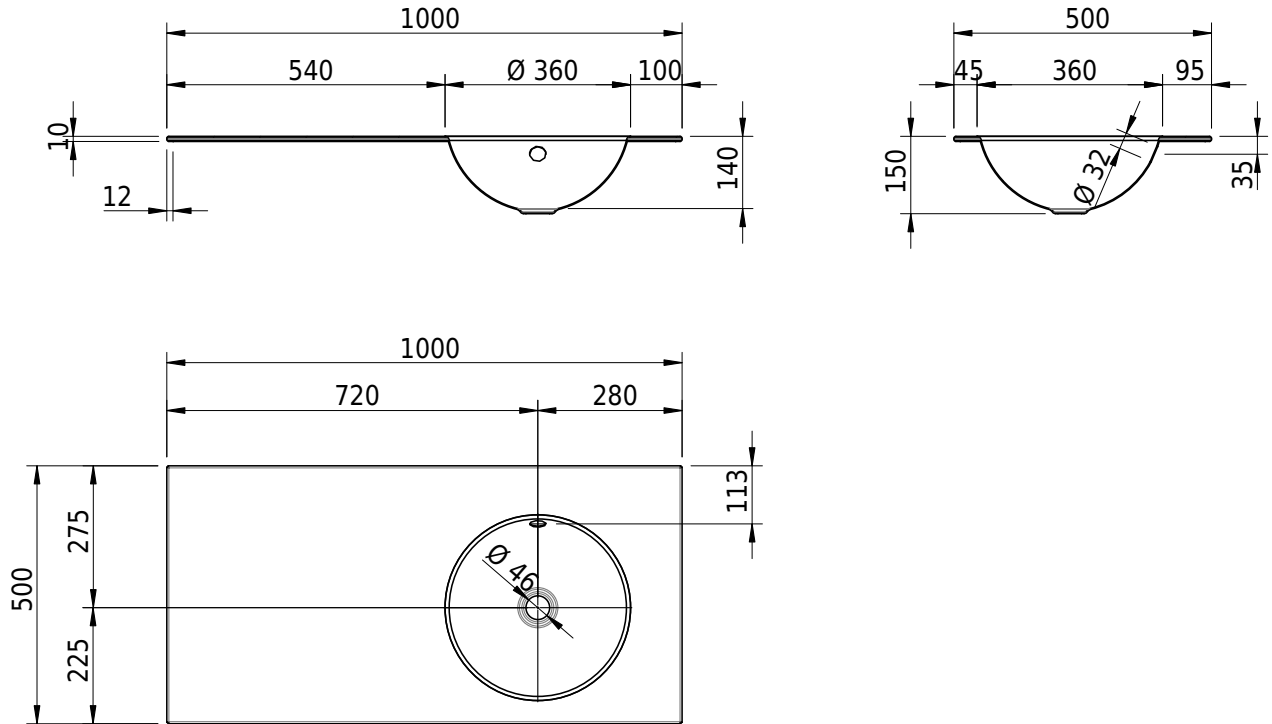

Massskizze

Schmidlin ORBIS Einlegebecken

100 x 50 x 1 cm

mit Überlauf, inkl. Befestigungszubehör, inkl. Überlaufgarnitur verchromt

Artikel-Nr.: 1545-0001

SGVSB-Nr.: 233447.242

Gewicht: 12 kg

Optionen

- Farbklasse IV +: I,III,VI,V [FA0_ _ _]
- Ohne Überlaufloch [UL0]
- GLASUR PLUS [OV01]
- Löcher für 3-Loch Armatur [WT_ALS01]
- Lochbohrung für Schmidlin Seifenspender [SSP02]
- Runde Lochbohrung nach Mass [WT_ALS02]
- Spezialanfertigung