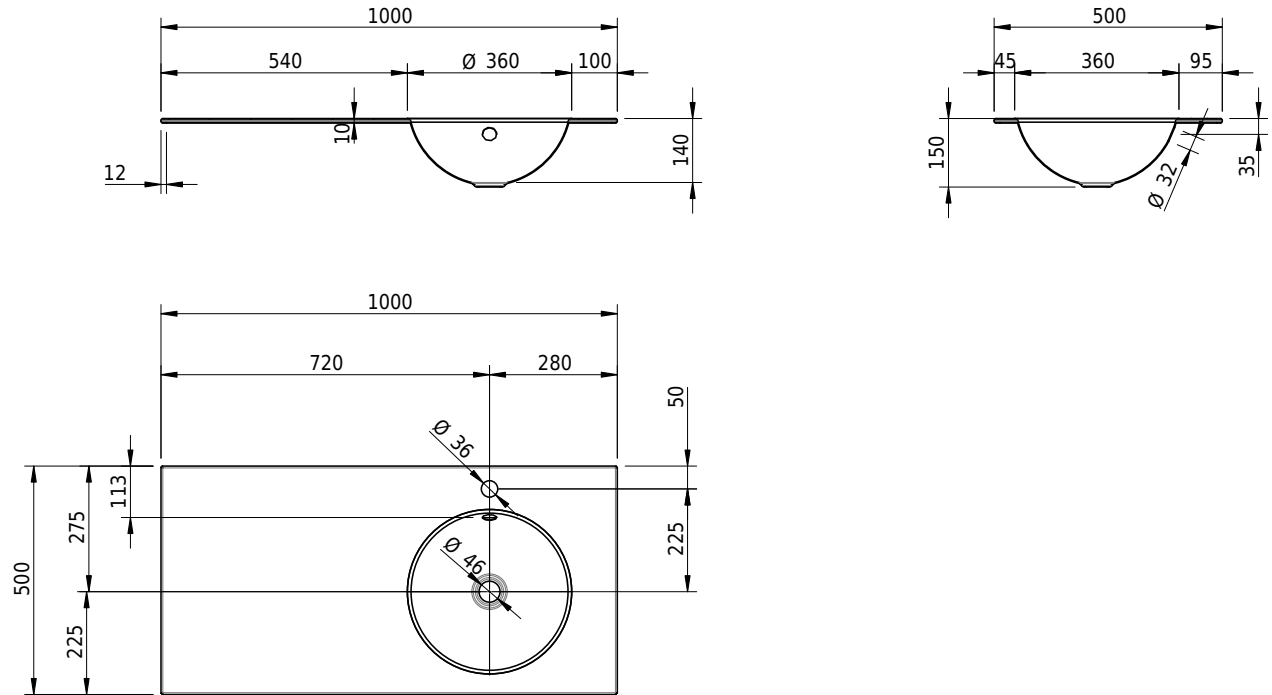

## Massskizze

**Schmidlin ORBIS Einlegebecken**

100 x 50 x 1 cm

mit Überlauf, inkl. Befestigungszubehör, inkl. Überlaufgarnitur verchromt

Artikel-Nr.: 1545-0002

SGVSB-Nr.: 233447.100.241

Gewicht: 12 kg

**Optionen**

- Farbklasse IV +: I,III,VI,V [FA0\_ \_ \_]
- Ohne Überlaufloch [UL0]
- GLASUR PLUS [OV01]
- Armaturenloch hinten rechts
- Löcher für 3-Loch Armatur [WT\_ALS01]
- Lochbohrung für Schmidlin Seifenspender [SSP02]
- Runde Lochbohrung nach Mass [WT\_ALS02]
- Spezialanfertigung