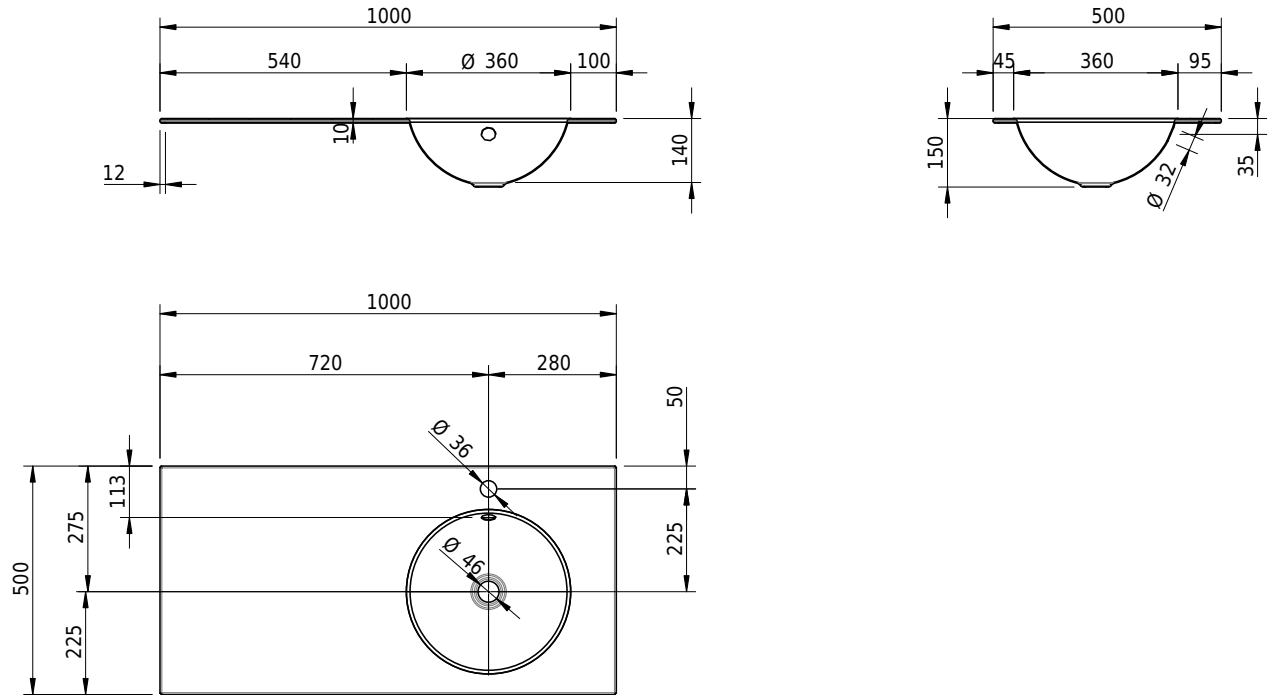

Massskizze

Schmidlin ORBIS Einlegebecken

100 x 50 x 1 cm

mit Überlauf, inkl. Befestigungszubehör, inkl. Überlaufgarnitur verchromt

Artikel-Nr.: 1545-0002

SGVSB-Nr.: 233447.100.241

Gewicht: 12 kg

Optionen

- Farbklasse IV +: I,III,VI,V [FA0_ _ _]
- Ohne Überlaufloch [UL0]
- GLASUR PLUS [OV01]
- Armaturenloch hinten rechts
- Löcher für 3-Loch Armatur [WT_ALS01]
- Lochbohrung für Schmidlin Seifenspender [SSP02]
- Runde Lochbohrung nach Mass [WT_ALS02]
- Spezialanfertigung