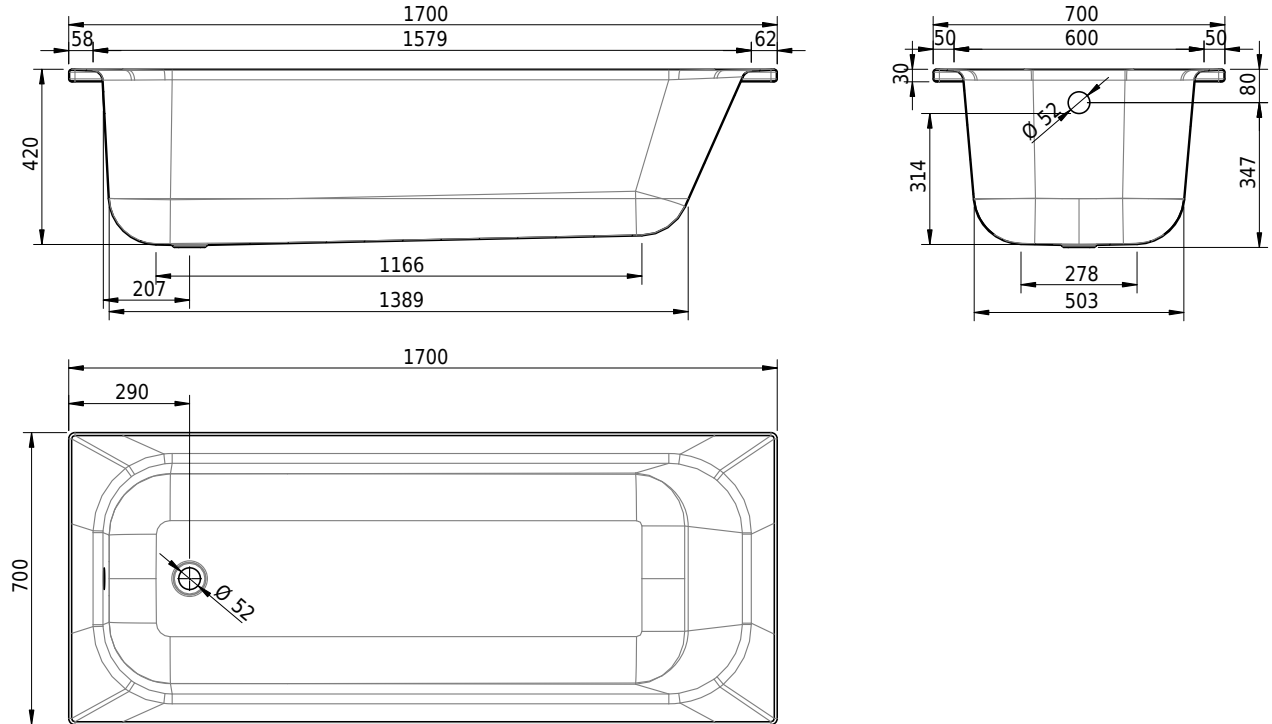

Massskizze

Schmidlin SWISS LINE

170 x 70 x 42 cm

Artikel-Nr.: 1547-0001

SGVSB-Nr.: 111607

ST-Nr.: 1111313

Gewicht: 43 kg

Optionen