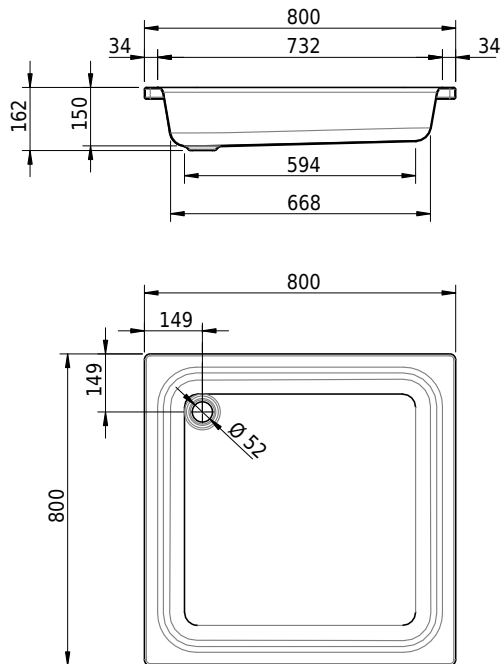

## Massskizze

**Schmidlin Duschwanne tief (15 cm)**

80 x 80 x 15 cm

Ablaufloch  $\varnothing$  52 mm

Artikel-Nr.: 1549-0001

SGVSB-Nr.: 141002

ST-Nr.: 1311121.100

Gewicht: 20 kg

**Optionen**

- Farbklasse IV +: I,III,VI,V [FA0\_ \_ \_]
- Mit Zargen [Z\_ \_ \_ \_]
- ANTIGLISS PRO
- GLASUR PLUS [OV01]
- Speziallänge -2/+5 cm (beidseitig von -1 bis +2,5cm)
- Scharfkantige Ecke (Radius 5 mm) [EA\_ \_ 04]
- Geschnittene Ecke [EA\_ \_ 03]
- Abgerundete Ecke [EA\_ \_ 02]
- Schürze(n) 200 mm
- Schürze(n) Spezialhöhe
- Ablaufloch 90 mm [AG90]
- Spezialanfertigung

**Zubehör**

- Duschwannen-Fusset 4/6/8 (SIA 181), mit/ohne Dichtband
- Duschwannen-Montagerahmen BASIC (SIA 181)
- Schmidlin Zargen-Montagewinkel (SIA 181), Satz (4 Stück)
- Zargengummiprofil

**Ab- und Überlaufgarnituren**