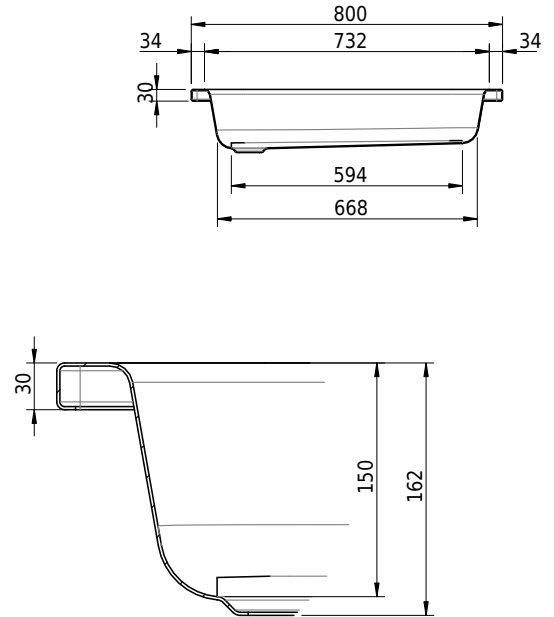

## Massskizze

**Schmidlin Duschwanne tief (15 cm)**

80 x 80 x 15 cm

Ablaufloch  $\varnothing$  52 mm

Artikel-Nr.: 1549-0001

SGVSB-Nr.: 141002

ST-Nr.: 1311121.100

Gewicht: 20 kg

**Optionen**

- Farbklasse IV +: I,III,VI,V [FA0\_ \_ \_]
- Mit Zargen [Z\_ \_ \_ \_]
- ANTIGLISS PRO
- GLASUR PLUS [OV01]
- Speziallänge -2/+5 cm (beidseitig von -1 bis +2,5cm)
- Scharfkantige Ecke (Radius 5 mm) [EA\_ \_ 04]
- Geschnittene Ecke [EA\_ \_ 03]
- Abgerundete Ecke [EA\_ \_ 02]
- Schürze(n) 200 mm
- Schürze(n) Spezialhöhe
- Ablaufloch 90 mm [AG90]
- Spezialanfertigung

**Zubehör**

- Duschwannen-Fusset 4/6/8 (SIA 181), mit/ohne Dichtband
- Duschwannen-Montagerahmen BASIC (SIA 181)
- Schmidlin Zargen-Montagewinkel (SIA 181), Satz (4 Stück)
- Zargengummiprofil

**Ab- und Überlaufgarnituren**