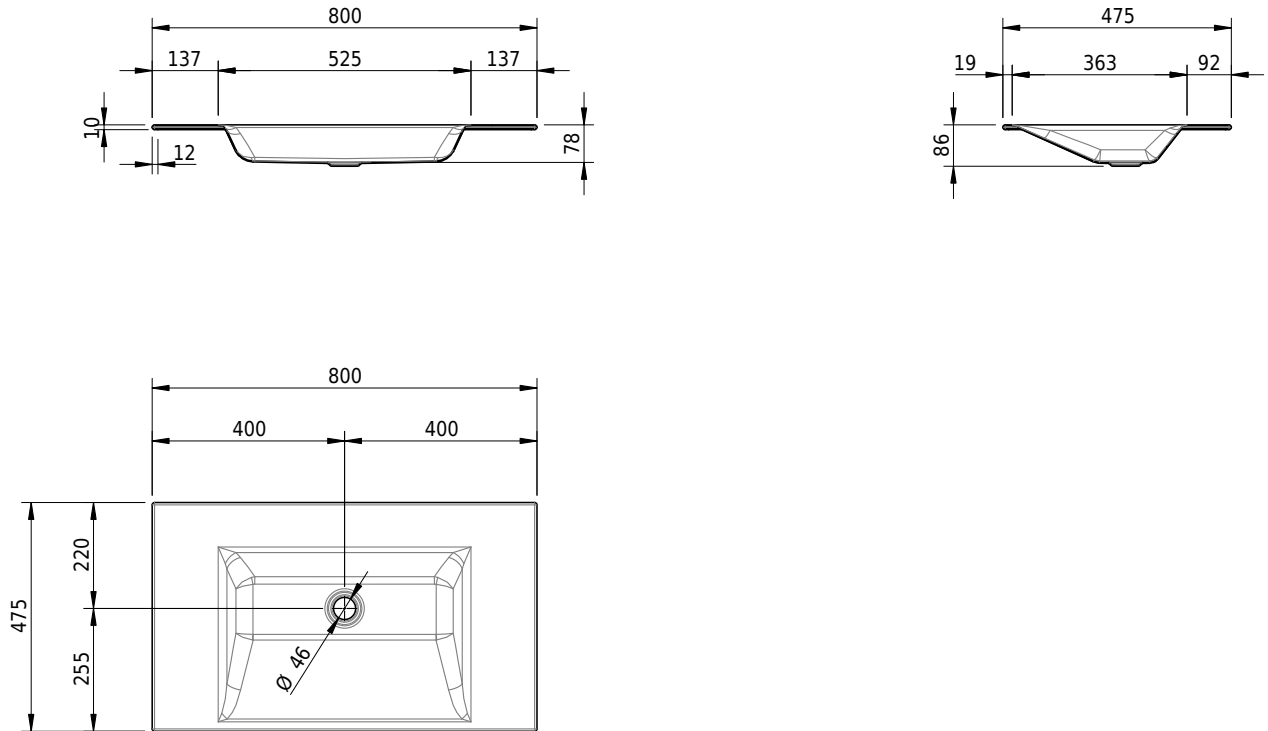

## Massskizze

**Schmidlin STUDIO Einlegebecken**

80 x 47.5 x 1 cm

ohne Überlauf, inkl. Befestigungszubehör

Artikel-Nr.: 1550-0001

SGVSB-Nr.: 233317.242

Gewicht: 10 kg

**Optionen**

- Farbklasse IV +: I,III,VI,V [FA0\_ \_ \_]
- GLASUR PLUS [OV01]
- Löcher für 3-Loch Armatur [WT\_ALS01]
- Lochbohrung für Schmidlin Seifenspender [SSP02]
- Runde Lochbohrung nach Mass [WT\_ALS02]
- Spezialanfertigung