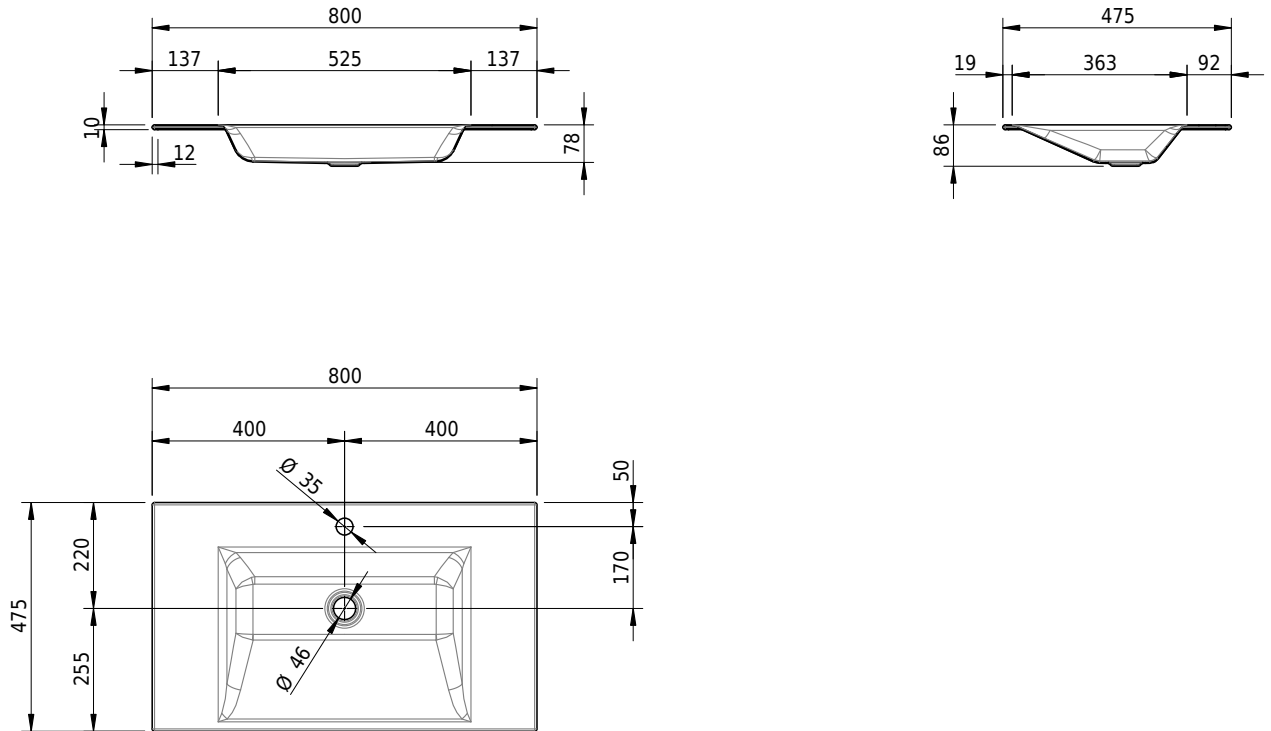

Massskizze

Schmidlin STUDIO Einlegebecken

80 x 47.5 x 1 cm

ohne Überlauf, inkl. Befestigungszubehör

Artikel-Nr.: 1550-0002

SGVSB-Nr.: 233317.100.241

Gewicht: 10 kg

Optionen

- Farbklasse IV +: I,III,VI,V [FA0_ _ _]
- GLASUR PLUS [OV01]
- Löcher für 3-Loch Armatur [WT_ALS01]
- Lochbohrung für Schmidlin Seifenspender [SSP02]
- Runde Lochbohrung nach Mass [WT_ALS02]
- Spezialanfertigung