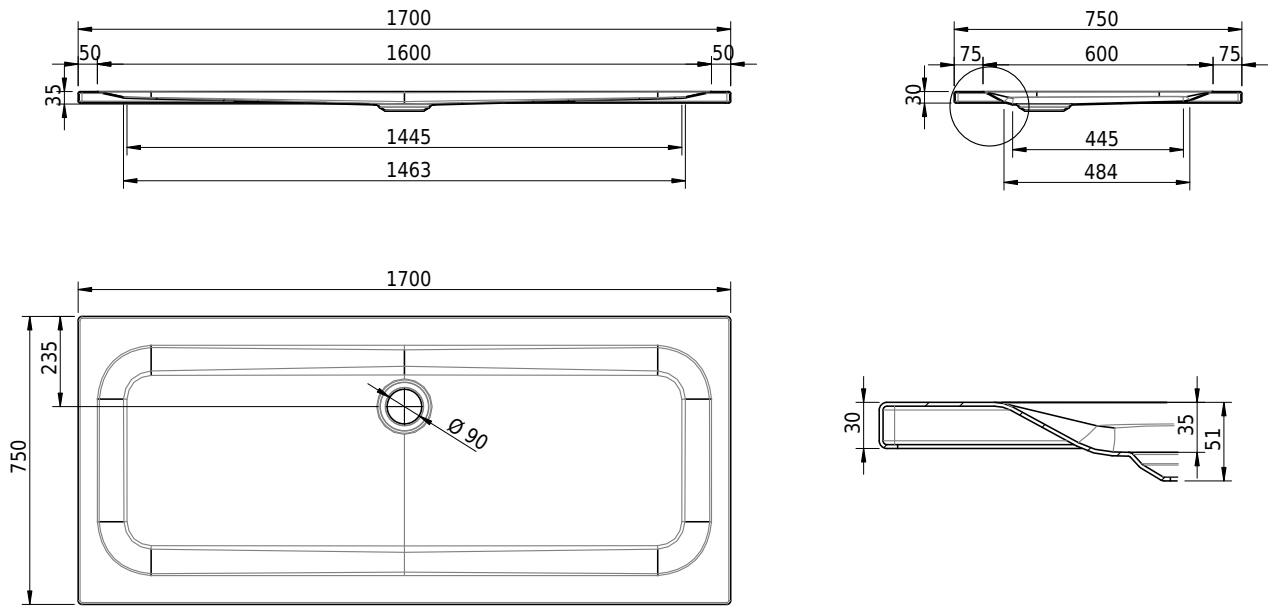

# Schmidlin Duschwanne superflach (2,5 / 3,5 cm)

170 x 75 x 3.5 cm

Ablaufloch Ø 90 mm

Artikel-Nr.: 1553-0001    SGVSB-Nr.: 141608    ST-Nr.: 1311472.100    Gewicht: 32 kg

## Optionen

- Farbklasse IV +: I,III,VI,V [FA0\_ \_ \_]
- Mit Zargen [Z\_ \_ \_ \_]
- ANTIGLISS PRO
- GLASUR PLUS [OV01]
- Speziallänge -2/+5 cm (beidseitig von -1 bis +2,5cm)
- Scharfkantige Ecke (Radius 5 mm) [EA\_ \_ 04]
- Geschnittene Ecke [EA\_ \_ 03]
- Abgerundete Ecke [EA\_ \_ 02]
- Schürze(n) 50 mm
- Schürze(n) Spezialhöhe
- Spezialanfertigung