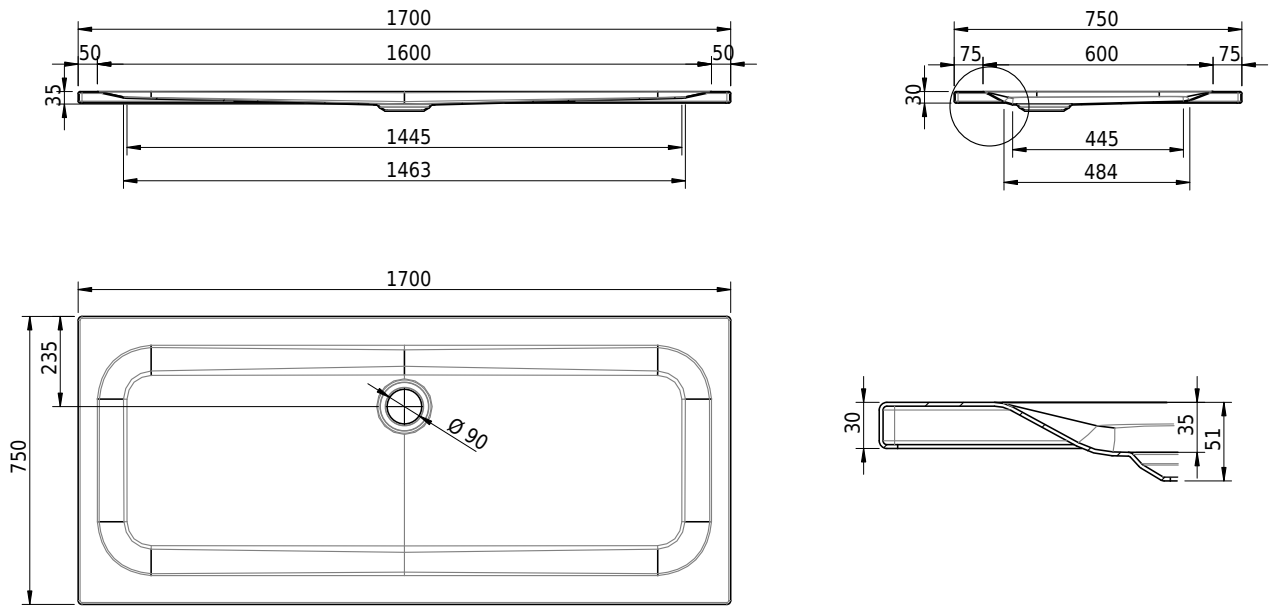

# Schmidlin Duschwanne superflach (2,5 / 3,5 cm)

170 x 75 x 3.5 cm

Ablaufloch Ø 90 mm

Artikel-Nr.: 1553-0001    SGVSB-Nr.: 141608    ST-Nr.: 1311472.100    Gewicht: 32 kg

## Optionen

- Farbklasse IV +: I,III,VI,V [FA0\_ \_ \_]
- Mit Zargen [Z\_ \_ \_ \_]
- ANTIGLISS PRO
- GLASUR PLUS [OV01]
- Speziallänge -2/+5 cm (beidseitig von -1 bis +2,5cm)
- Scharfkantige Ecke (Radius 5 mm) [EA\_ \_ 04]
- Geschnittene Ecke [EA\_ \_ 03]
- Abgerundete Ecke [EA\_ \_ 02]
- Schürze(n) 50 mm
- Schürze(n) Spezialhöhe
- Spezialanfertigung