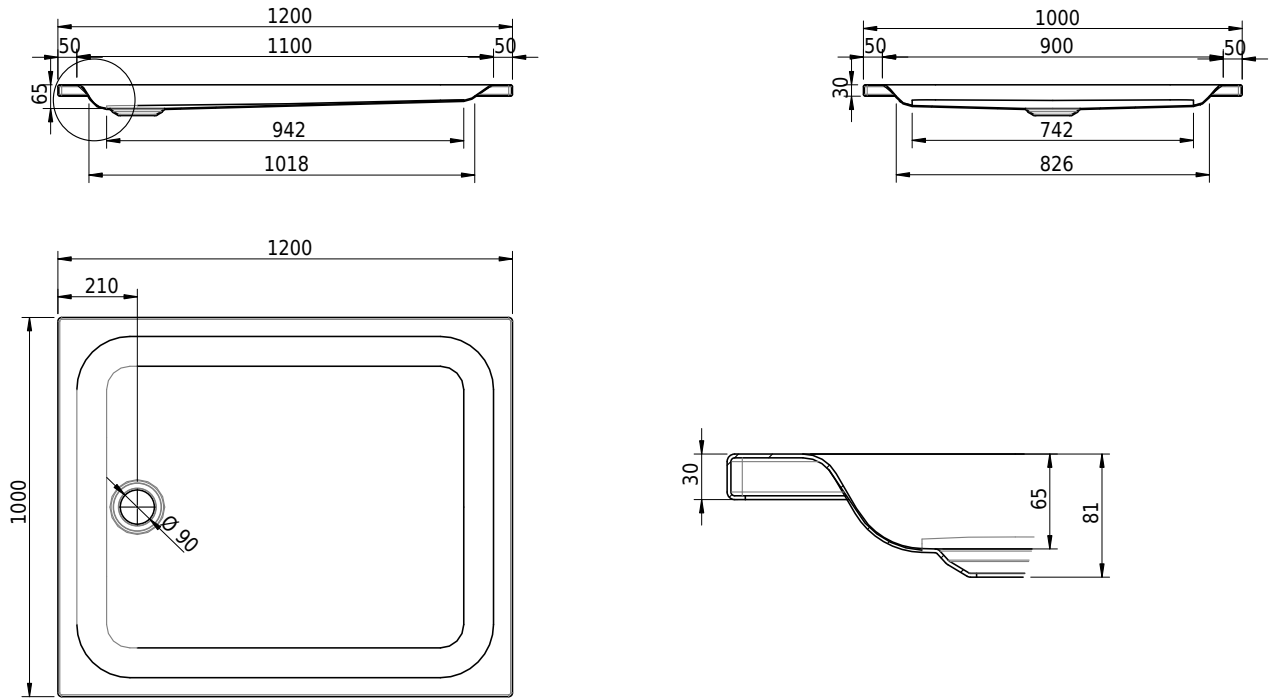

Massskizze

Schmidlin Duschwanne flach (6,5 cm)

120 x 100 x 6.5 cm

Ablaufloch \varnothing 90 mm

Artikel-Nr.: 1555-0001

SGVSB-Nr.: 141099

ST-Nr.: 1311259.100

Gewicht: 28 kg

Optionen

- Farbklasse IV +: I,III,VI,V [FA0_ _ _]
- Mit Zargen [Z_ _ _ _]
- ANTIGLISS PRO
- GLASUR PLUS [OV01]
- Speziallänge -2/+5 cm (beidseitig von -1 bis +2,5cm)
- Scharfkantige Ecke (Radius 5 mm) [EA_ _ 04]
- Geschnittene Ecke [EA_ _ 03]
- Abgerundete Ecke [EA_ _ 02]
- Schürze(n) 75 mm
- Schürze(n) 100 mm
- Schürze(n) Spezialhöhe

Zubehör

- Duschwannen-Fusset 4/6/8 (SIA 181), mit/ohne Dichtband
- Duschwannen-Montagerahmen BASIC (SIA 181)
- Montagesystem Schmidlin OMNIA (SIA 181)
- Schmidlin Zargen-Montagewinkel (SIA 181), Satz (4 Stück)
- Zargengummiprofil