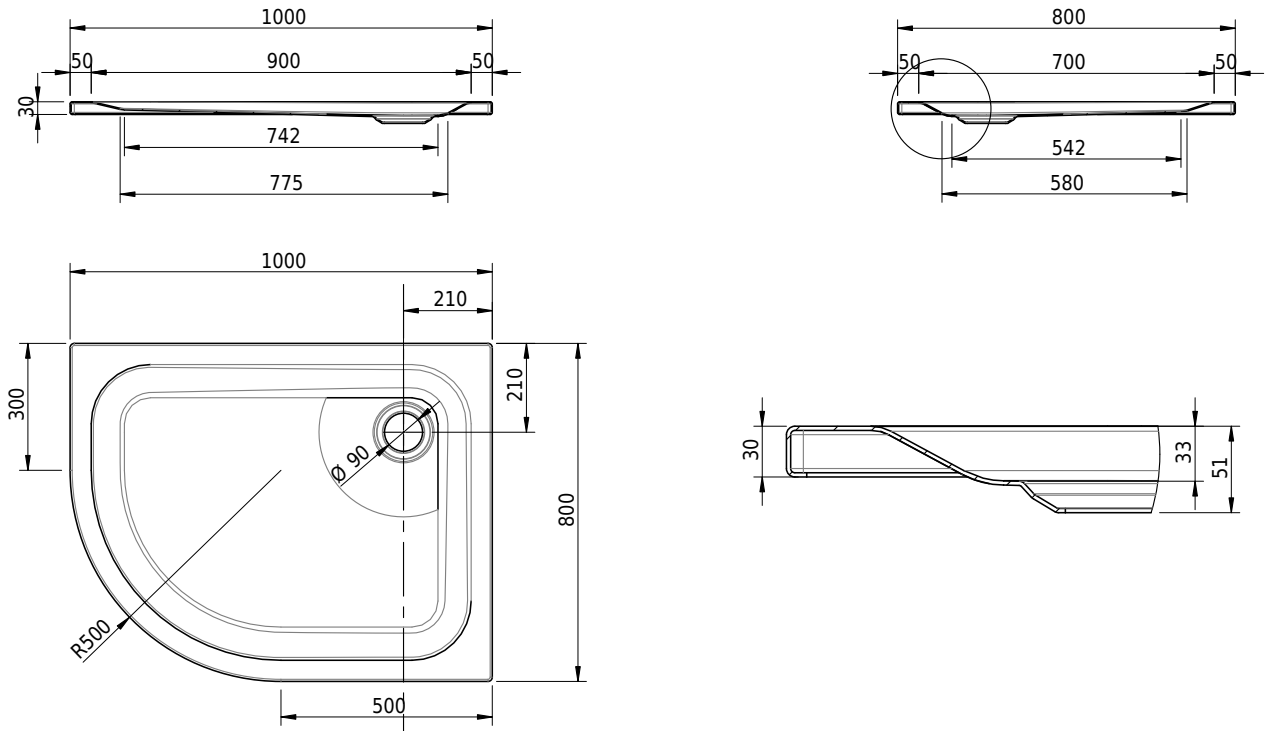

Massskizze

Schmidlin ECK Duschwanne superflach (3,5 cm)

100 x 80 x 3.5 cm

Ablaufloch \varnothing 90 mm

Artikel-Nr.: 1559-0001

SGVSB-Nr.: 141152

Gewicht: 19 kg

Optionen

- Farbklasse IV +: I,III,VI,V [FA0_ _ _]
- Mit Zargen [Z_ _ _ _]
- ANTIGLISS PRO
- GLASUR PLUS [OV01]
- Speziallänge -2/+5 cm (beidseitig von -1 bis +2,5cm)
- Scharfkantige Ecke (Radius 5 mm) [EA_ _ 04]
- Schürze(n) 50 mm
- Spezialanfertigung

Zubehör

- Duschwannen-Fusset 4/6/8 (SIA 181), mit/ohne Dichtband
- Duschwannen-Montagerahmen BASIC (SIA 181)
- Montagesystem Schmidlin OMNIA (SIA 181)
- Schmidlin Zargen-Montagewinkel (SIA 181), Satz (4 Stück)
- Zargengummiprofil