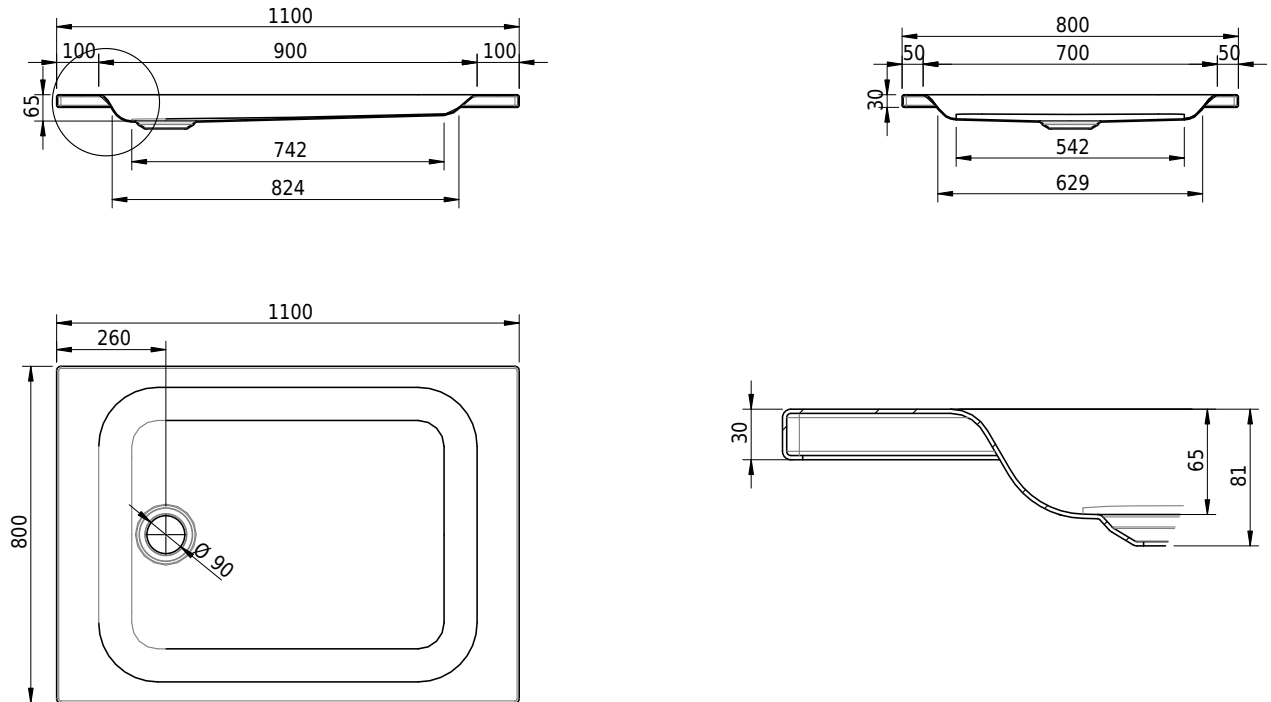

## Massskizze

**Schmidlin Duschwanne flach (6,5 cm)**

110 x 80 x 6.5 cm

Ablaufloch  $\varnothing$  90 mm

Artikel-Nr.: 1560-0001    SGVSB-Nr.: 141094    ST-Nr.: 1311246.100    Gewicht: 24 kg

**Optionen**

- Farbklasse IV +: I,III,VI,V [FA0\_ \_ \_]
- Mit Zargen [Z\_ \_ \_ \_]
- ANTIGLISS PRO
- GLASUR PLUS [OV01]
- Speziallänge -2/+5 cm (beidseitig von -1 bis +2,5cm)
- Scharfkantige Ecke (Radius 5 mm) [EA\_ \_ 04]
- Geschnittene Ecke [EA\_ \_ 03]
- Abgerundete Ecke [EA\_ \_ 02]
- Schürze(n) 75 mm
- Schürze(n) 100 mm
- Schürze(n) Spezialhöhe

**Zubehör**

- Duschwannen-Fusset 4/6/8 (SIA 181), mit/ohne Dichtband
- Duschwannen-Montagerahmen BASIC (SIA 181)
- Montagesystem Schmidlin OMNIA (SIA 181)
- Schmidlin Zargen-Montagewinkel (SIA 181), Satz (4 Stück)
- Zargengummiprofil