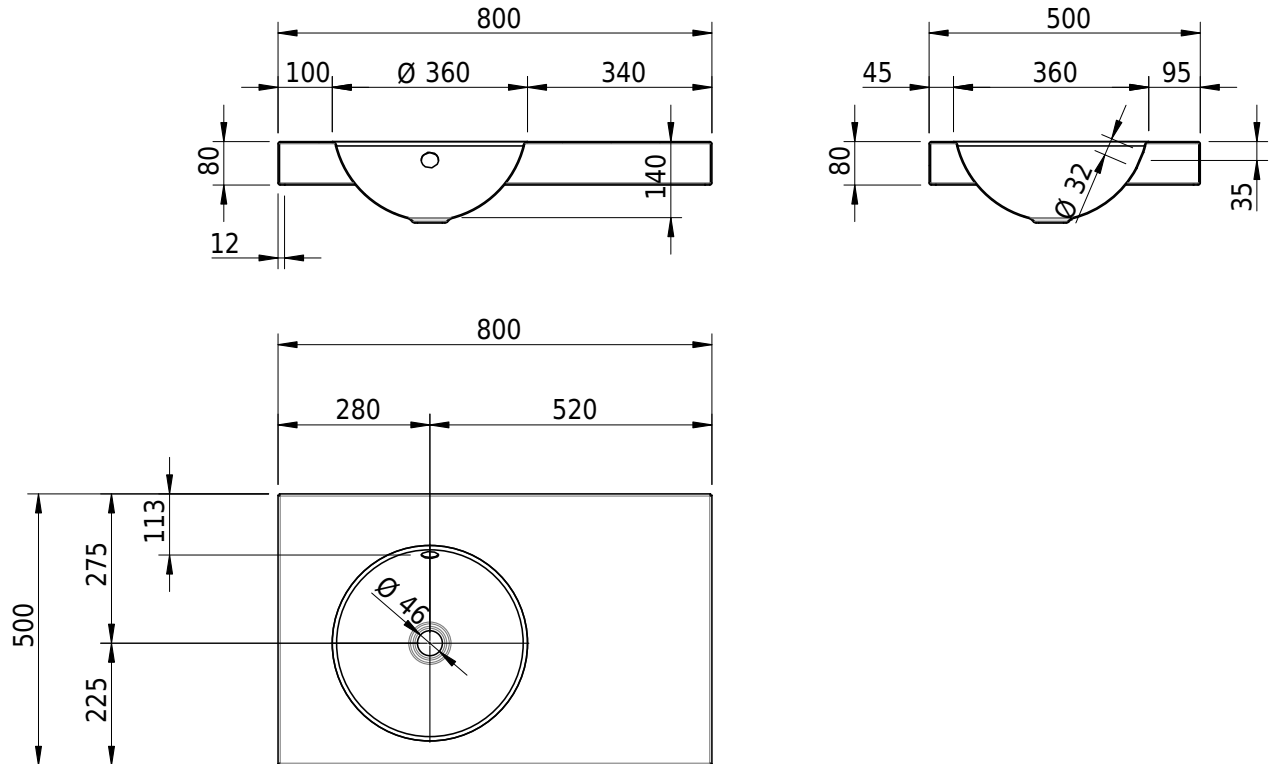

Massskizze

Schmidlin ORBIS Aufsatzbecken

80 x 50 x 8 cm

mit Überlauf, inkl. Befestigungszubehör, inkl. Überlaufgarnitur verchromt

Artikel-Nr.: 1561-0001

SGVSB-Nr.: 233402.242

Gewicht: 11 kg

Optionen

- Farbklasse IV +: I,III,VI,V [FA0_ _ _]
- Ohne Überlaufloch [UL0]
- GLASUR PLUS [OV01]
- Löcher für 3-Loch Armatur [WT_ALS01]
- Lochbohrung für Schmidlin Seifenspende [SSP02]
- Runde Lochbohrung nach Mass [WT_ALS02]
- Spezialanfertigung