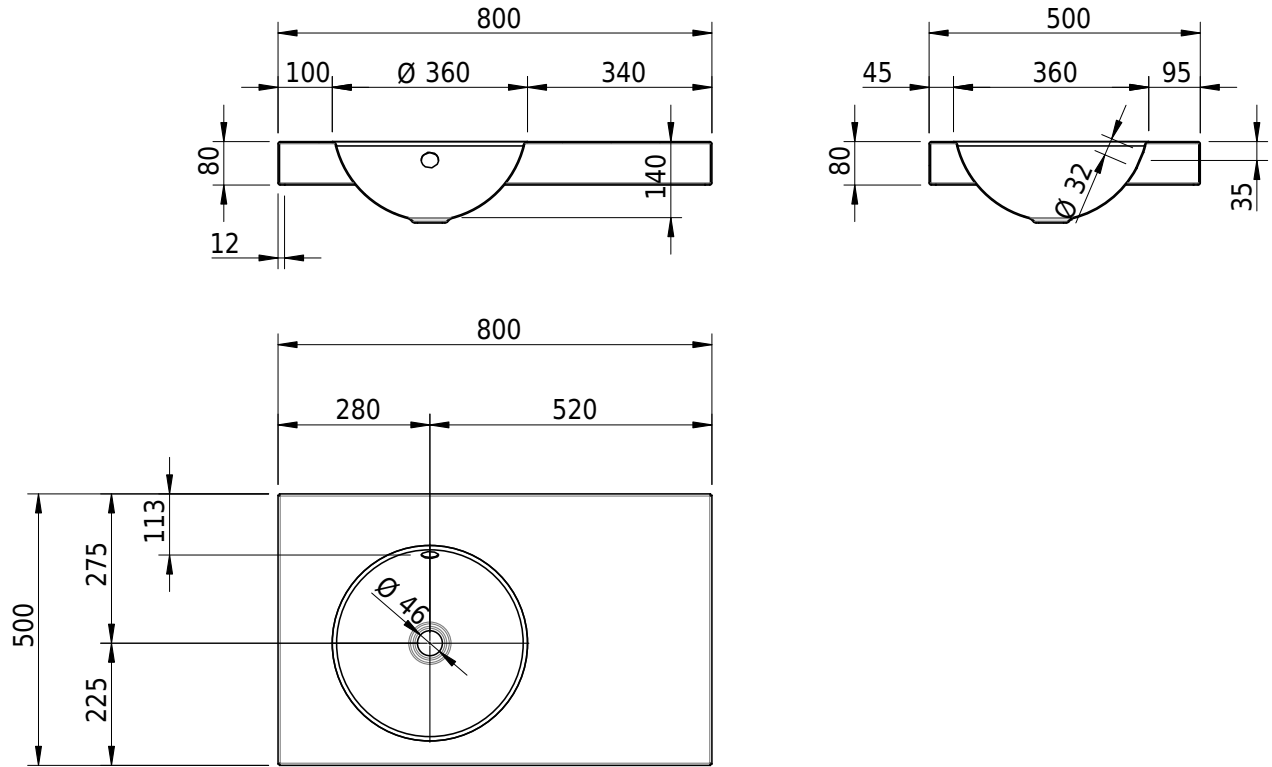

# Schmidlin ORBIS Aufsatzbecken

80 x 50 x 8 cm

mit Überlauf, inkl. Befestigungszubehör, inkl. Überlaufgarnitur verchromt

Artikel-Nr.: 1561-0001

SGVSB-Nr.: 233402.242

Gewicht: 11 kg