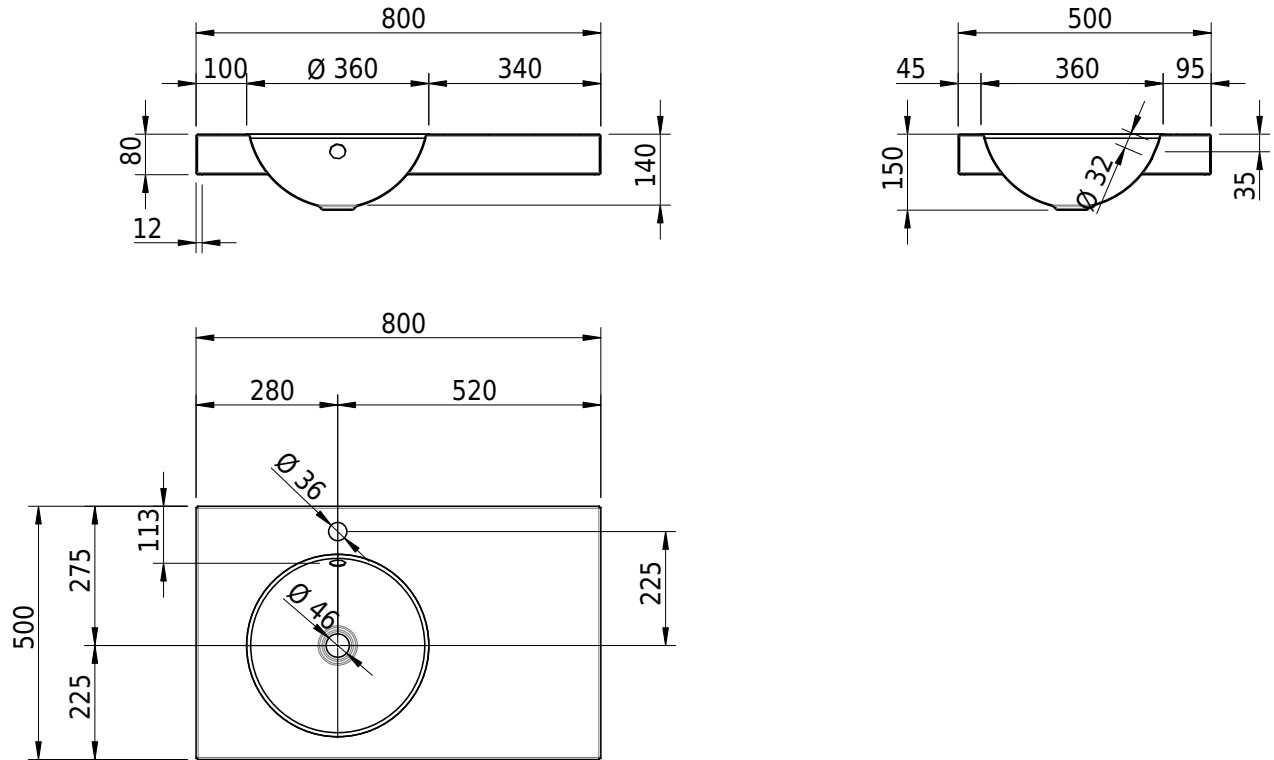

Massskizze

Schmidlin ORBIS Aufsatzbecken

80 x 50 x 8 cm

mit Überlauf, inkl. Befestigungszubehör, inkl. Überlaufgarnitur verchromt

Artikel-Nr.: 1561-0002

SGVSB-Nr.: 233402.100.241

Gewicht: 11 kg

Optionen

- Farbklasse IV +: I,III,VI,V [FA0_ _ _]
- Ohne Überlaufloch [UL0]
- GLASUR PLUS [OV01]
- Armaturenloch hinten rechts
- Löcher für 3-Loch Armatur [WT_ALS01]
- Lochbohrung für Schmidlin Seifenspender [SSP02]
- Runde Lochbohrung nach Mass [WT_ALS02]
- Spezialanfertigung