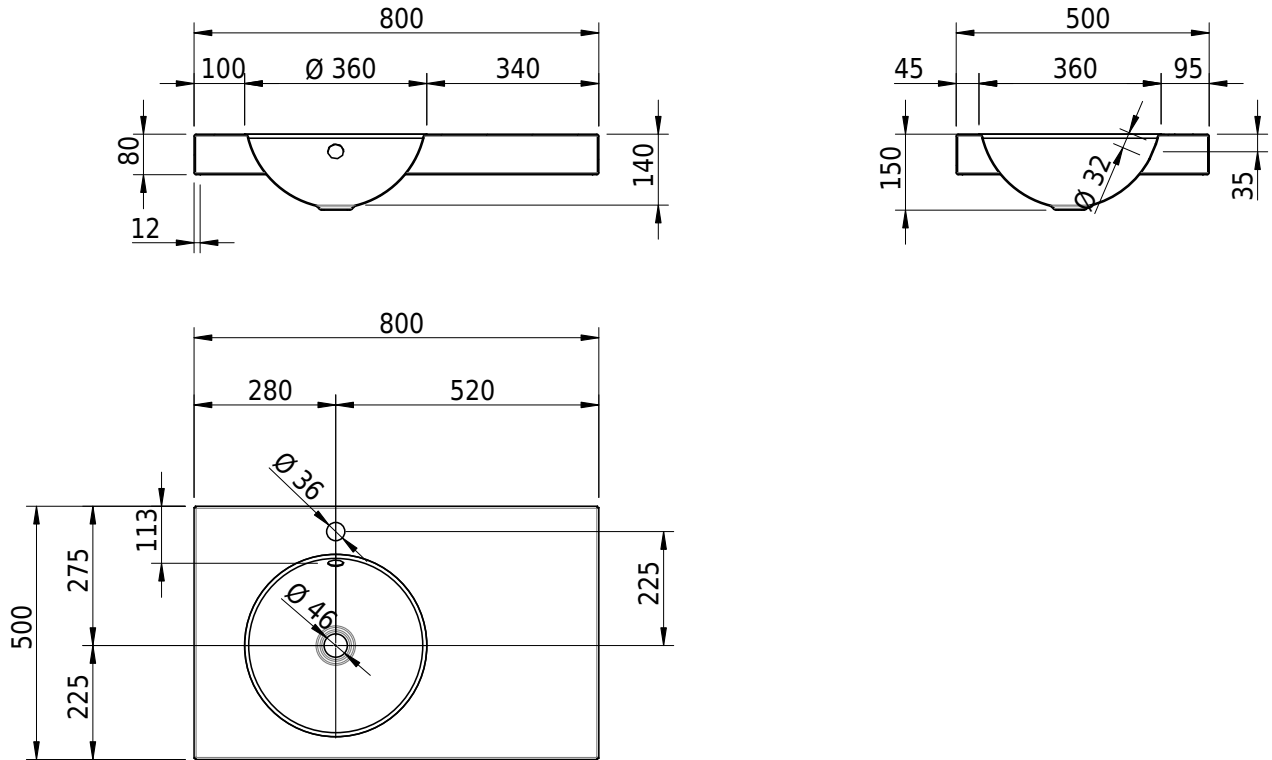

Massskizze

Schmidlin ORBIS Aufsatzbecken

80 x 50 x 8 cm

mit Überlauf, inkl. Befestigungszubehör, inkl. Überlaufgarnitur verchromt

Artikel-Nr.: 1561-0002

SGVSB-Nr.: 233402.100.241

Gewicht: 11 kg

Optionen

- Farbklasse IV +: I,III,VI,V [FA0_ _ _]
- Ohne Überlaufloch [UL0]
- GLASUR PLUS [OV01]
- Armaturenloch hinten rechts
- Löcher für 3-Loch Armatur [WT_ALS01]
- Lochbohrung für Schmidlin Seifenspender [SSP02]
- Runde Lochbohrung nach Mass [WT_ALS02]
- Spezialanfertigung