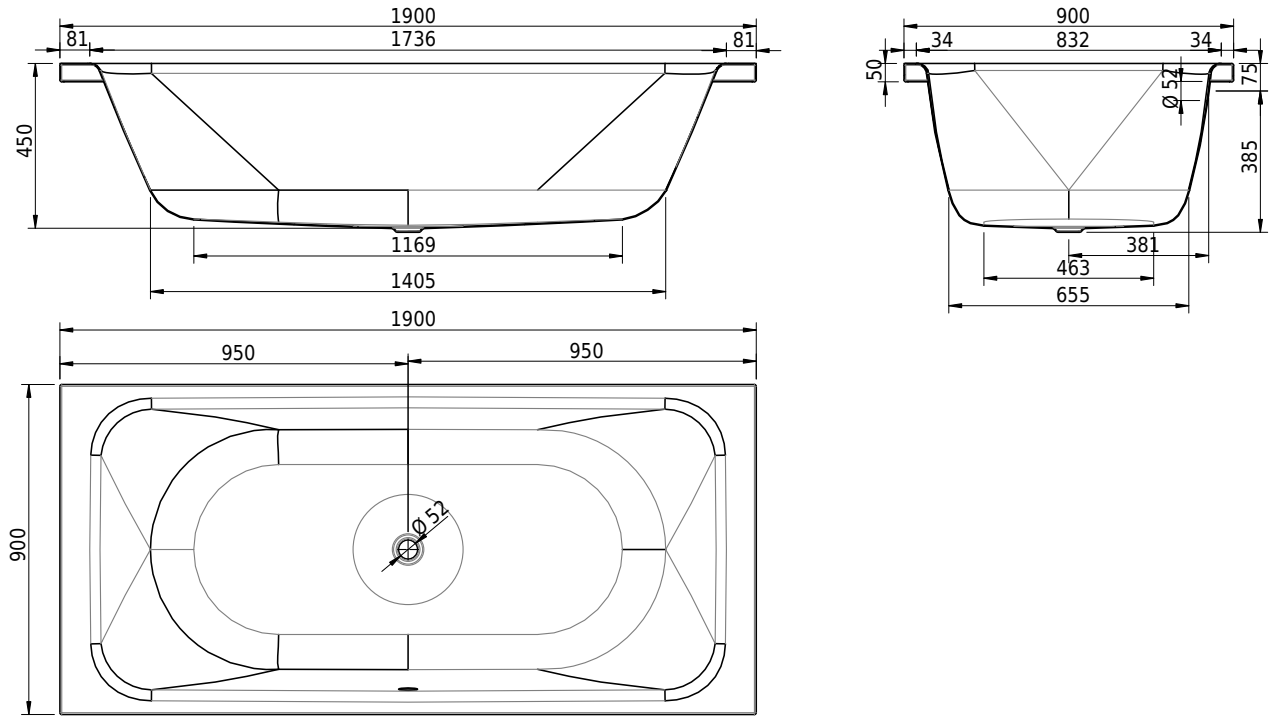

# Schmidlin PURISTA

190 x 90 x 45 cm

Randhöhe 50 mm, Eckradius 5mm

Artikel-Nr.: 1566-0001    SGVSB-Nr.: 111235    ST-Nr.: 1111588.100    Gewicht: 59 kg    Nutzinhalt\*: 240 l

**Optionen**

**Whirlsysteme**

- Farbklasse: I,III,VI [FA0\_ \_ \_]
- Mit Zargen [Z\_ \_ \_ \_]
- ANTIGLISS PRO
- GLASUR PLUS [OV01]
- Griff SAFE (1 Stück) [GFT\_02]
- Lochbohrung für Schmidlin TOUCH CONTROL [AT0001]
- Einlaufgarnitur Schmidlin SPLASH [SP\_ \_]
- Schmidlin SOUNDBOX
- Spezialanfertigung