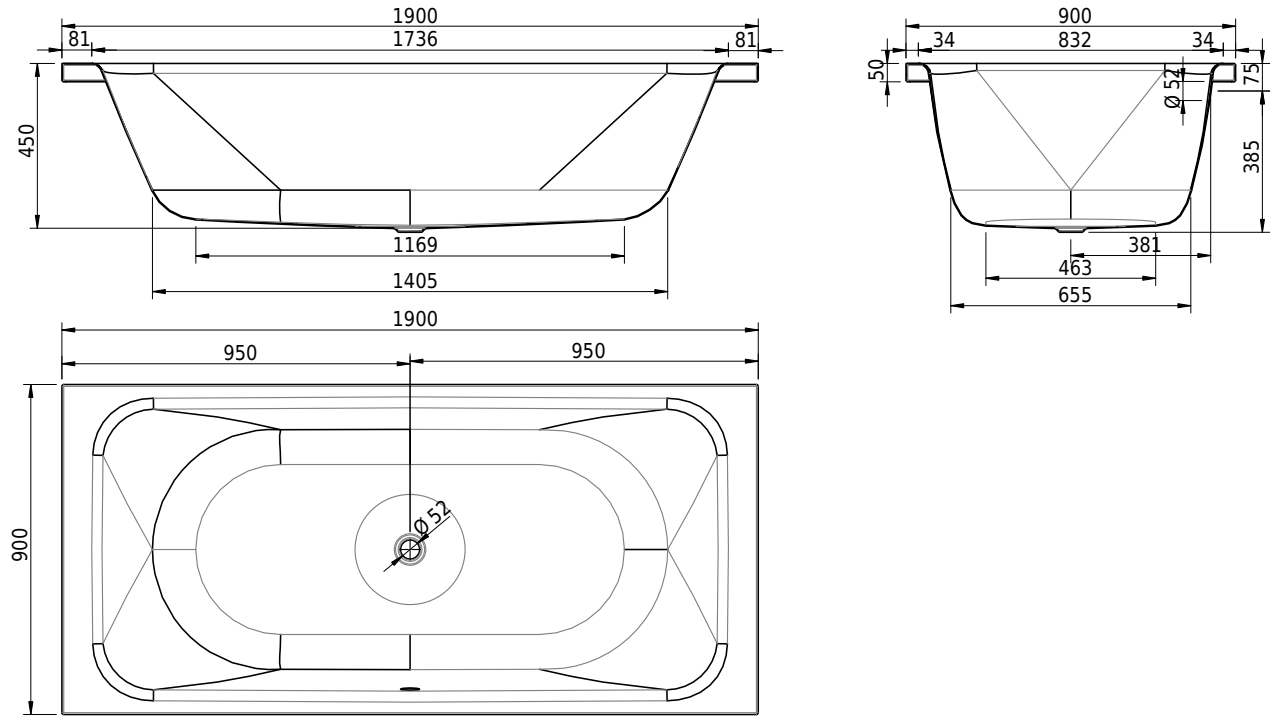

Massskizze

Schmidlin PURISTA

190 x 90 x 45 cm

Randhöhe 50 mm, Eckradius 5mm

Artikel-Nr.: 1566-0001 SGVSB-Nr.: 111235 ST-Nr.: 1111588.100 Gewicht: 59 kg Nutzinhalt*: 240 l

Optionen

- Farbklasse: I,III,VI [FA0_ _ _]
- Mit Zargen [Z_ _ _ _]
- ANTIGLISS PRO
- GLASUR PLUS [OV01]
- Griff SAFE (1 Stück) [GFT_02]
- Lochbohrung für Schmidlin TOUCH CONTROL [AT0001]
- Einlaufgarnitur Schmidlin SPLASH [SP_ _]
- Schmidlin SOUNDBOX
- Spezialanfertigung

Whirlsysteme

- Schmidlin JET [WS01]
- Schmidlin SPA [WS02]
- Schmidlin JET+SPA [WS03]
- Schmidlin SILENT [WS04]
- Schmidlin AQUA SILENT [WS06]

Zubehör

- Schmidlin Badewannen-Montagesystem (SIA 181)
- Schmidlin Badewannen-Montagesystem (SIA 181), mit Dichtband
- Schmidlin INFINITY Badewannenträger (SIA 181)
- Schmidlin Schürzensets (SIA 181)
- Schmidlin Vormauerungsband (SIA 181), Rolle zu 3 m
- Schmidlin Zargen-Montagewinkel (SIA 181), Satz (4 Stück)
- Zargengummiprofil