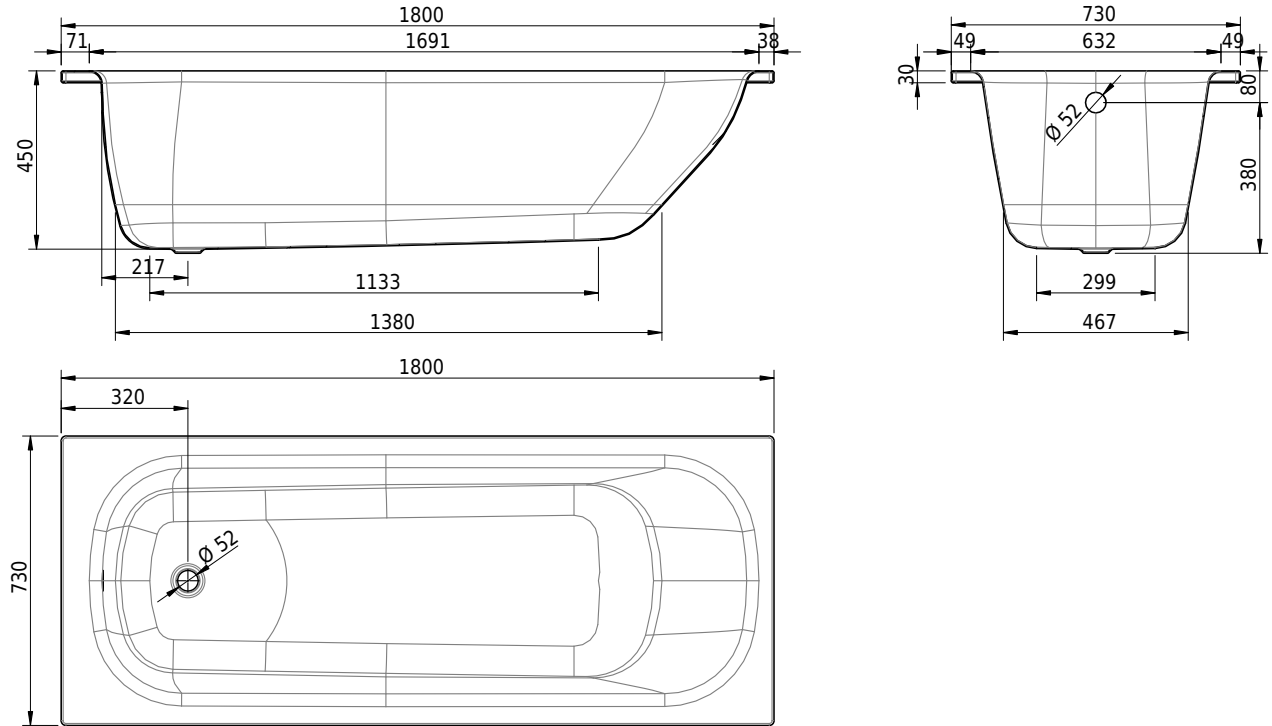

Massskizze

Schmidlin NORM CLASSIC

180 x 73 x 45 cm

Randhöhe 30 mm

Artikel-Nr.: 1569-0001

SGVSB-Nr.: 113166

Gewicht: 53 kg

Nutzzinhalt*: 165 l

- Schmidlin HIGH FIVE 52
- Schmidlin HIGH FIVE 52 TRIO
- Schmidlin SPRING 50
- Viega Multiplex

24.06.2026 Technische Änderungen vorbehalten.

Massangaben in mm

* Nutzzinhalt: Wasserinhalt abzüglich 70 Liter Verdrängung