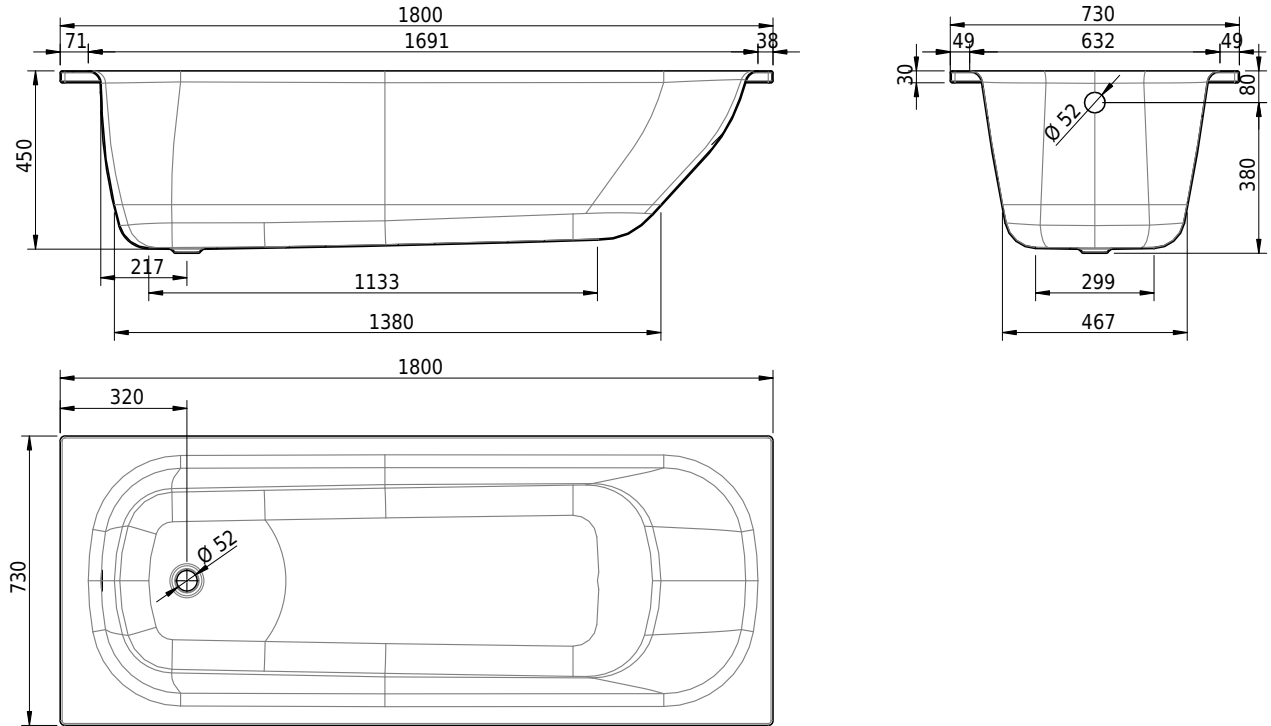

Massskizze

Schmidlin NORM CLASSIC

180 x 73 x 45 cm

Randhöhe 30 mm

Artikel-Nr.: 1569-0001

SGVSB-Nr.: 113166

Gewicht: 53 kg

Nutzzinhalt*: 165 l

- Schmidlin HIGH FIVE 52
- Schmidlin HIGH FIVE 52 TRIO
- Schmidlin SPRING 50
- Viega Multiplex

09.04.2026 Technische Änderungen vorbehalten.

Massangaben in mm

* Nutzzinhalt: Wasserinhalt abzüglich 70 Liter Verdrängung