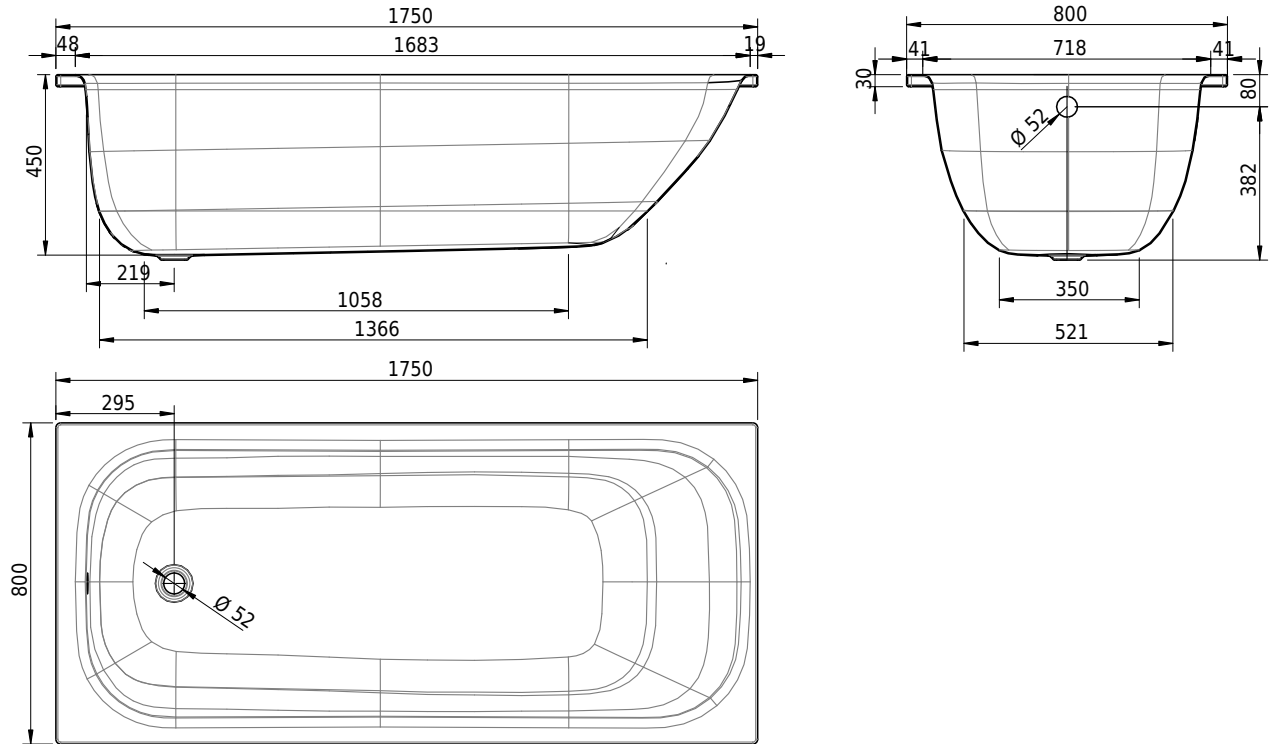

Massskizze

Schmidlin NORM CLASSIC

175 x 80 x 45 cm

Randhöhe 30 mm

Artikel-Nr.: 1570-0001

SGVSB-Nr.: 113162

Gewicht: 52 kg

Nutzzinhalt*: 175 l

Optionen

- Farbklasse: I,III,VI [FA0_ _ _]
- Mit Zargen [Z_ _ _ _]
- ANTIGLISS PRO
- GLASUR PLUS [OV01]
- Griff SAFE (Paar) [GFT_01]
- Lochbohrung für Einlochmischer [L1 _ _]
- Lochbohrungen für Armaturen nach Mass [ATM:mm]
- Runde Lochbohrung nach Mass [WT_ALS02]
- Lochbohrung für Schmidlin TOUCH CONTROL [AT0001]
- Scharfkantige Ecke (Radius 5 mm) [EA_ _ 04]
- Geschnittene Ecke [EA_ _ 03]
- Abgerundete Ecke [EA_ _ 02]
- Einlaufgarnitur Schmidlin SPLASH [SP_ _]
- Schmidlin SOUNDBOX
- Spezialanfertigung

Whirlsysteme

- Schmidlin JET [WS01]
- Schmidlin SPA [WS02]
- Schmidlin JET+SPA [WS03]
- Schmidlin SILENT [WS04]
- Schmidlin AQUA SILENT [WS06]
- Schmidlin VIKTOR RÖTHLIN EDITION [WS07]
- Schmidlin HYDRO SILK

Zubehör

- Schmidlin Badewannen-Montagesystem (SIA 181)
- Schmidlin Badewannen-Montagesystem (SIA 181), mit Dichtband
- Schmidlin INFINITY Badewannenträger (SIA 181)
- Schmidlin Schürzensets (SIA 181)

Ab- und Überlaufgarnituren

- Schmidlin HIGH FIVE 52
- Schmidlin HIGH FIVE 52 TRIO
- Schmidlin SPRING 50
- Viega Multiplex

24.06.2026 Technische Änderungen vorbehalten.

Massangaben in mm

* Nutzzinhalt: Wasserinhalt abzüglich 70 Liter Verdrängung